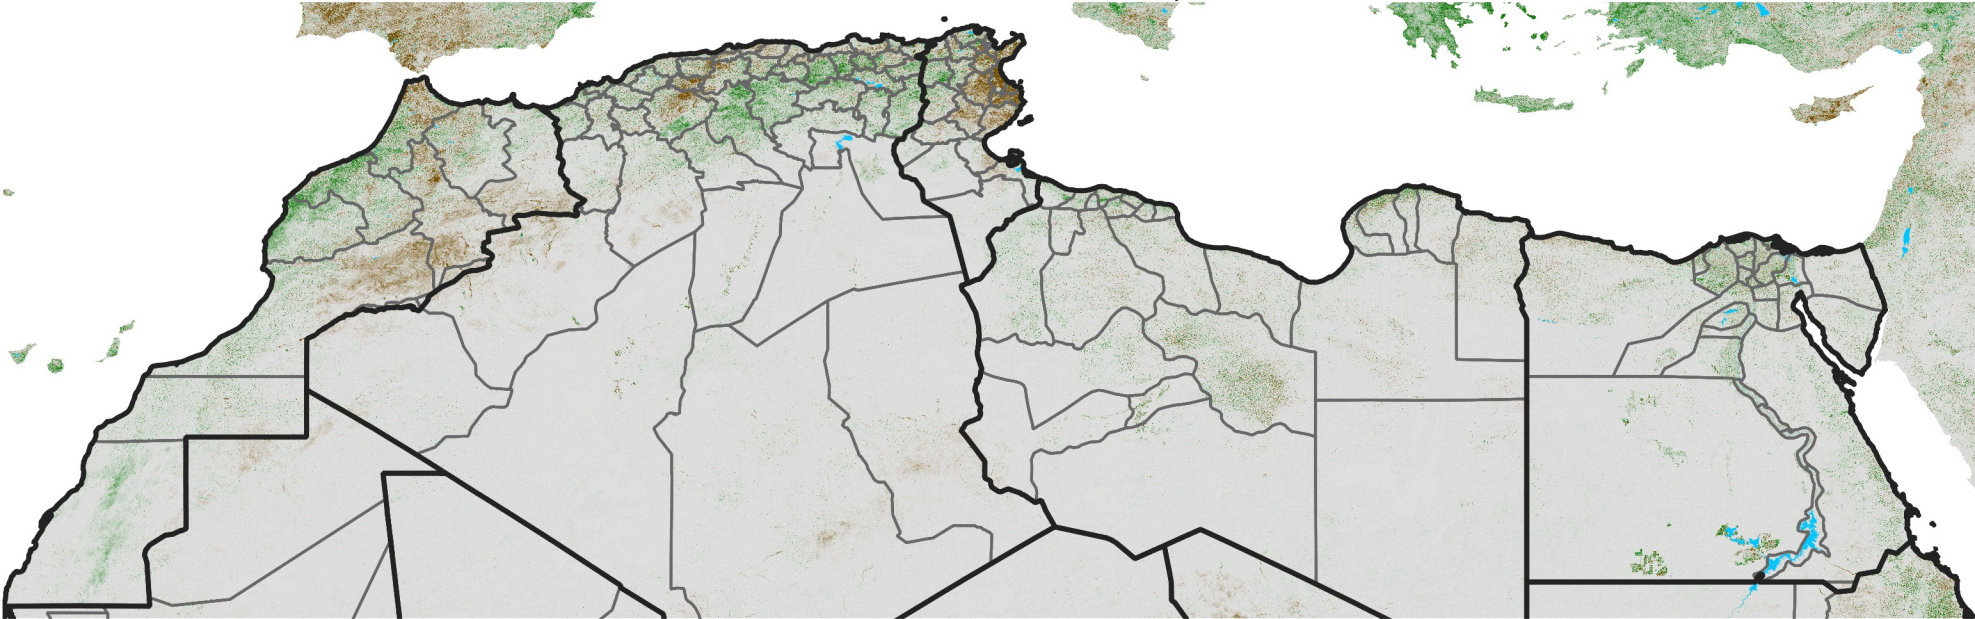

# North Africa NDVI Difference

2025 minus 2024

Period 67 / Nov 26 - Dec 05, 2025

## NDVI Difference

<math>< -0.3</math>   -0.2   -0.1   -0.05   0.05   0.1   0.2   <math>> 0.3</math>

Negative

No Difference

Positive