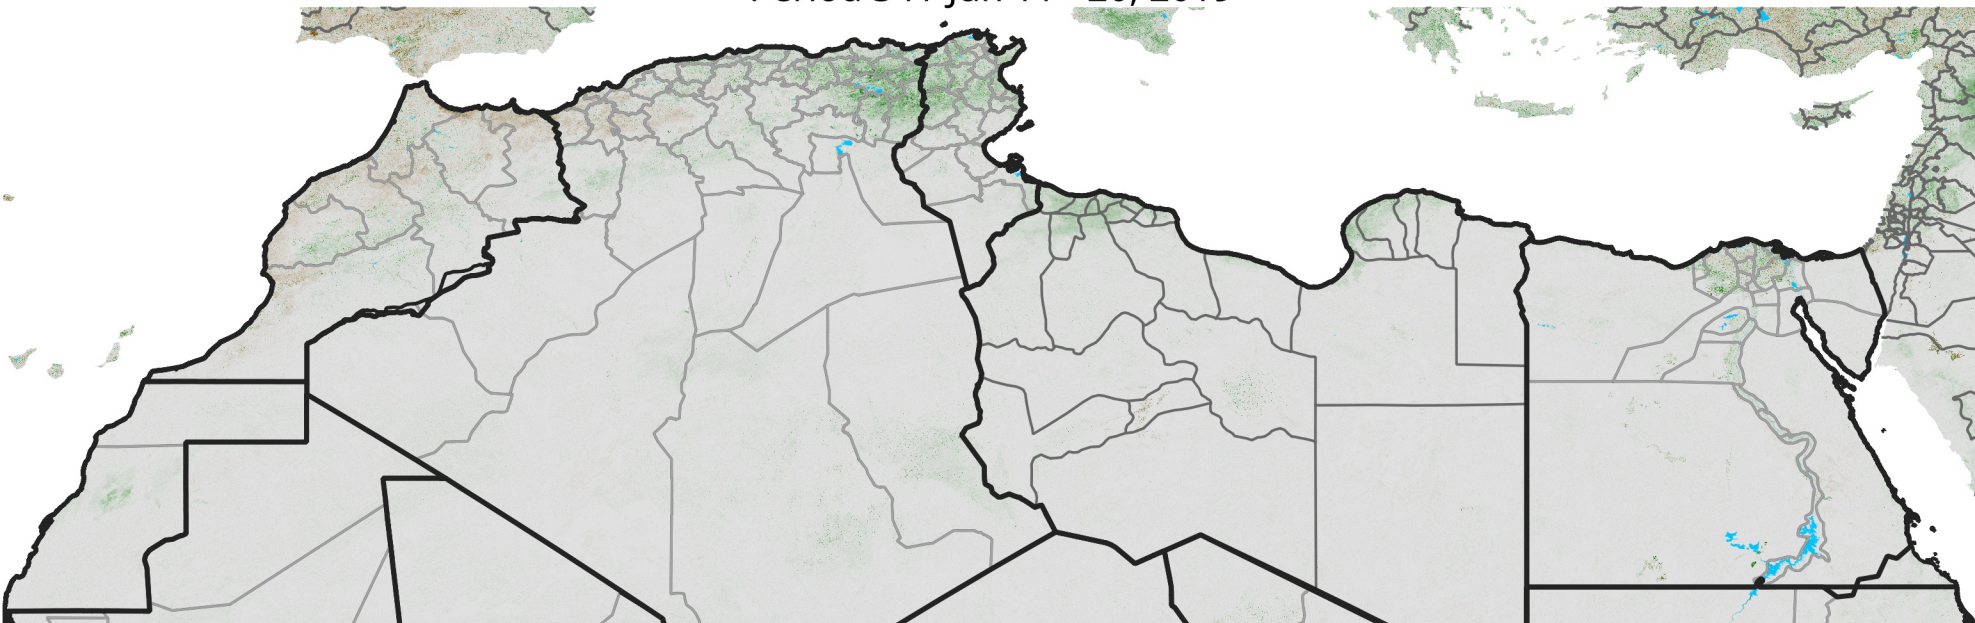

# North Africa NDVI Anomaly

2019 minus Mean (2012 - 2021)

Period 34 / Jun 11 - 20, 2019

## NDVI Anomaly

<math>< -0.3</math>   -0.2   -0.1   -0.05   0.05   0.1   0.2   >0.3

Negative

No Difference

Positive