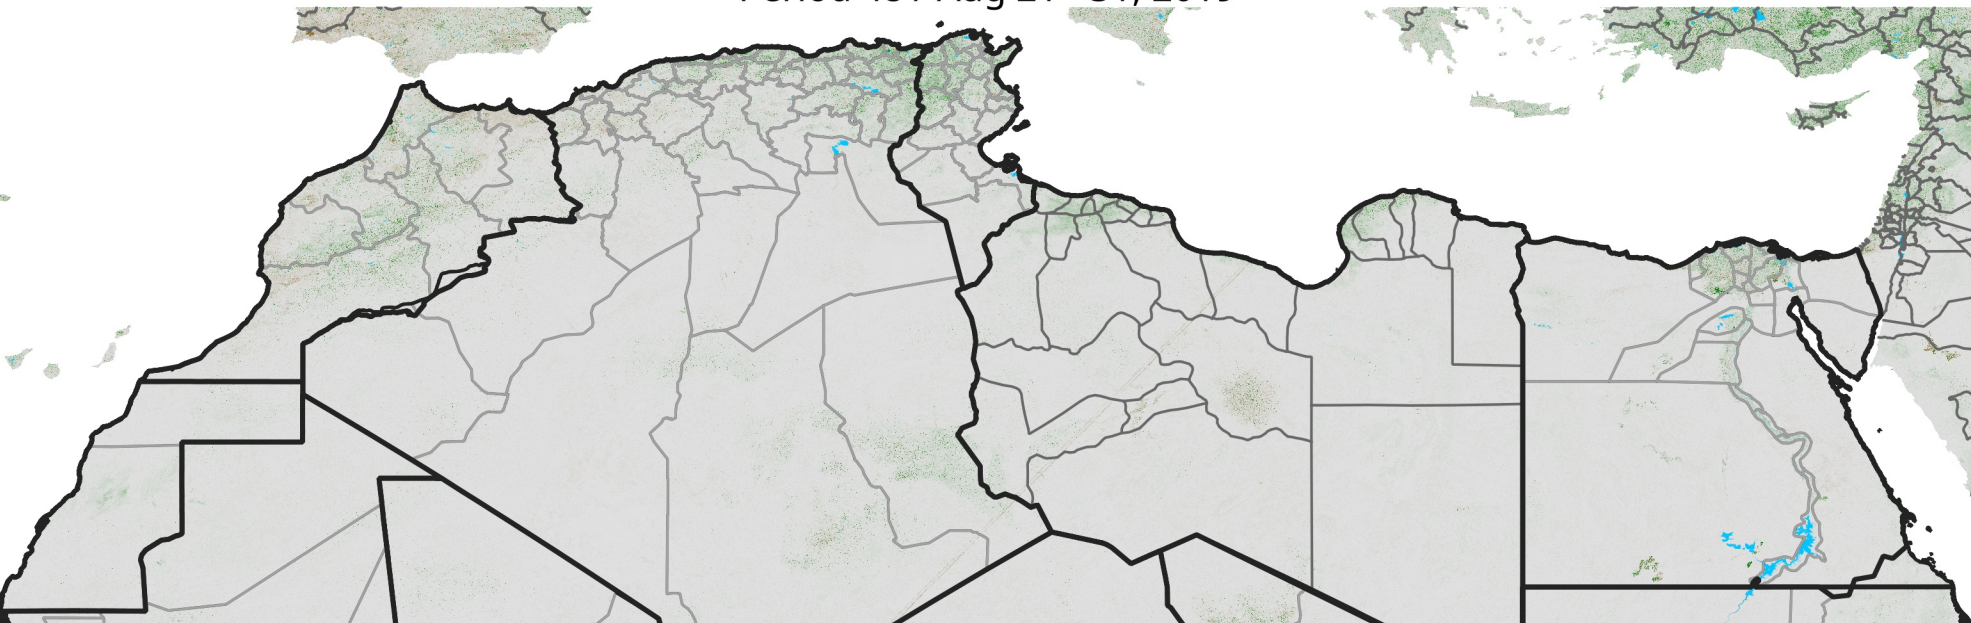

# North Africa NDVI Anomaly

2019 minus Mean (2012 - 2021)

Period 48 / Aug 21 - 31, 2019

## NDVI Anomaly

<math>< -0.3</math>   -0.2   -0.1   -0.05   0.05   0.1   0.2   >0.3

Negative

No Difference

Positive