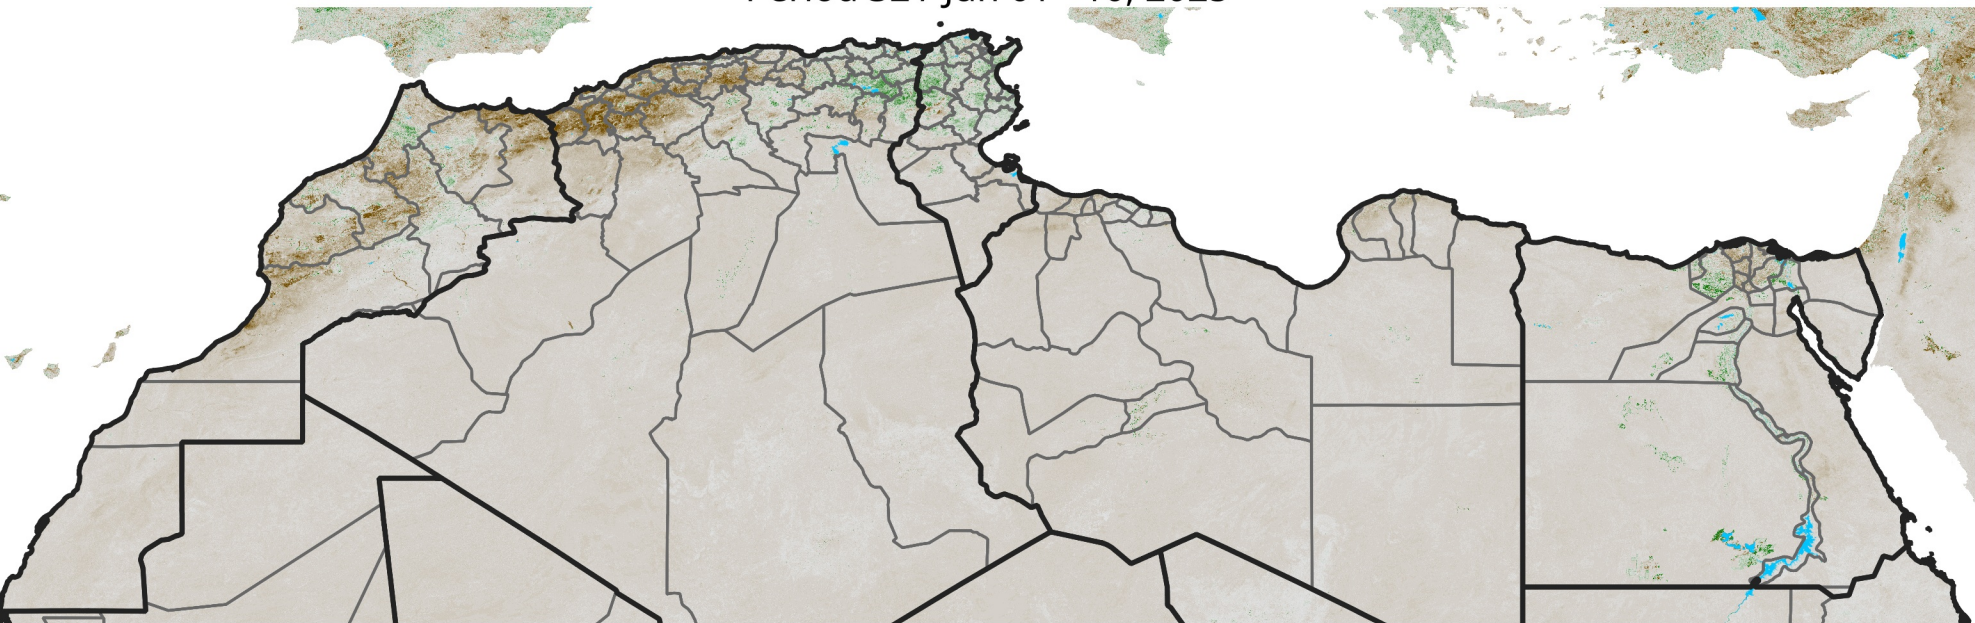

# North Africa NDVI Anomaly

2025 minus Mean (2012 - 2021)

Period 32 / Jun 01 - 10, 2025

## NDVI Anomaly

< -0.3   -0.2   -0.1   -0.05   0.05   0.1   0.2   >0.3

Negative

No Difference

Positive