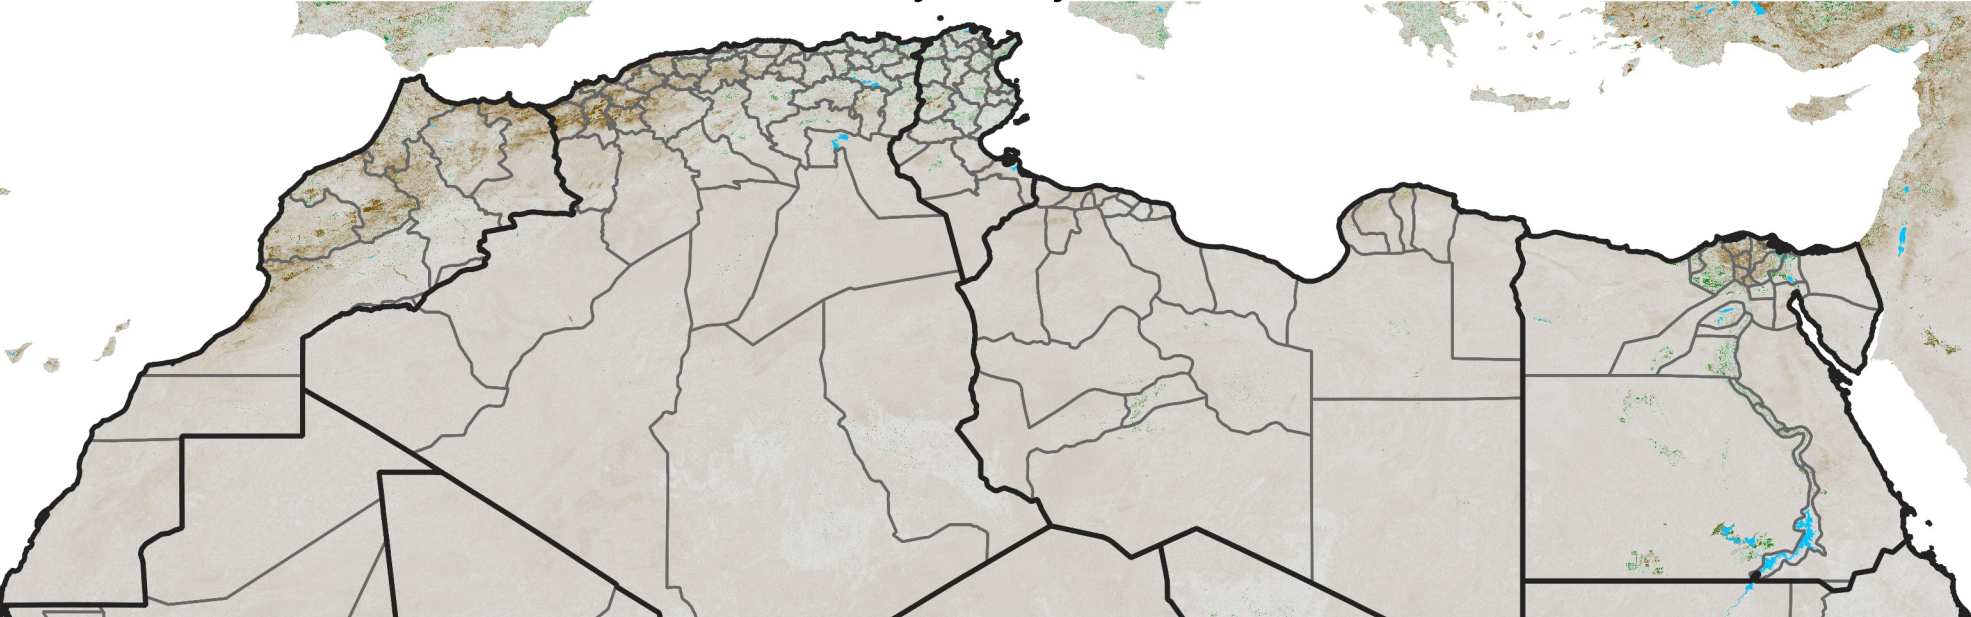

# North Africa NDVI Anomaly

2025 minus Mean (2012 - 2021)

Period 37 / Jun 26 - Jul 05, 2025

## NDVI Anomaly

< -0.3   -0.2   -0.1   -0.05   0.05   0.1   0.2   >0.3

Negative

No Difference

Positive