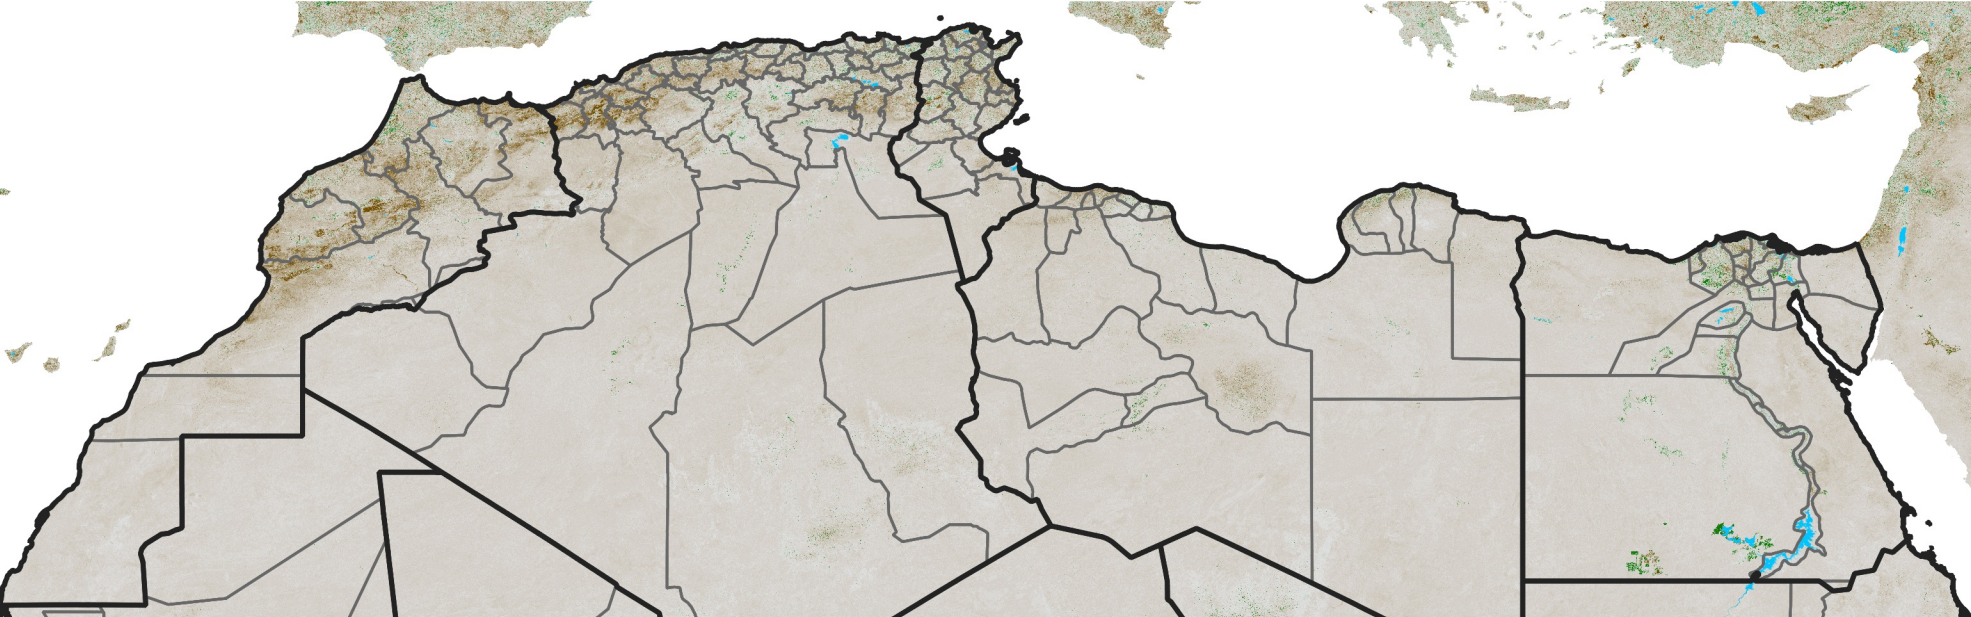

# North Africa NDVI Anomaly

2025 minus Mean (2012 - 2021)

Period 56 / Oct 01 - 10, 2025

## NDVI Anomaly

< -0.3   -0.2   -0.1   -0.05   0.05   0.1   0.2   >0.3

Negative

No Difference

Positive