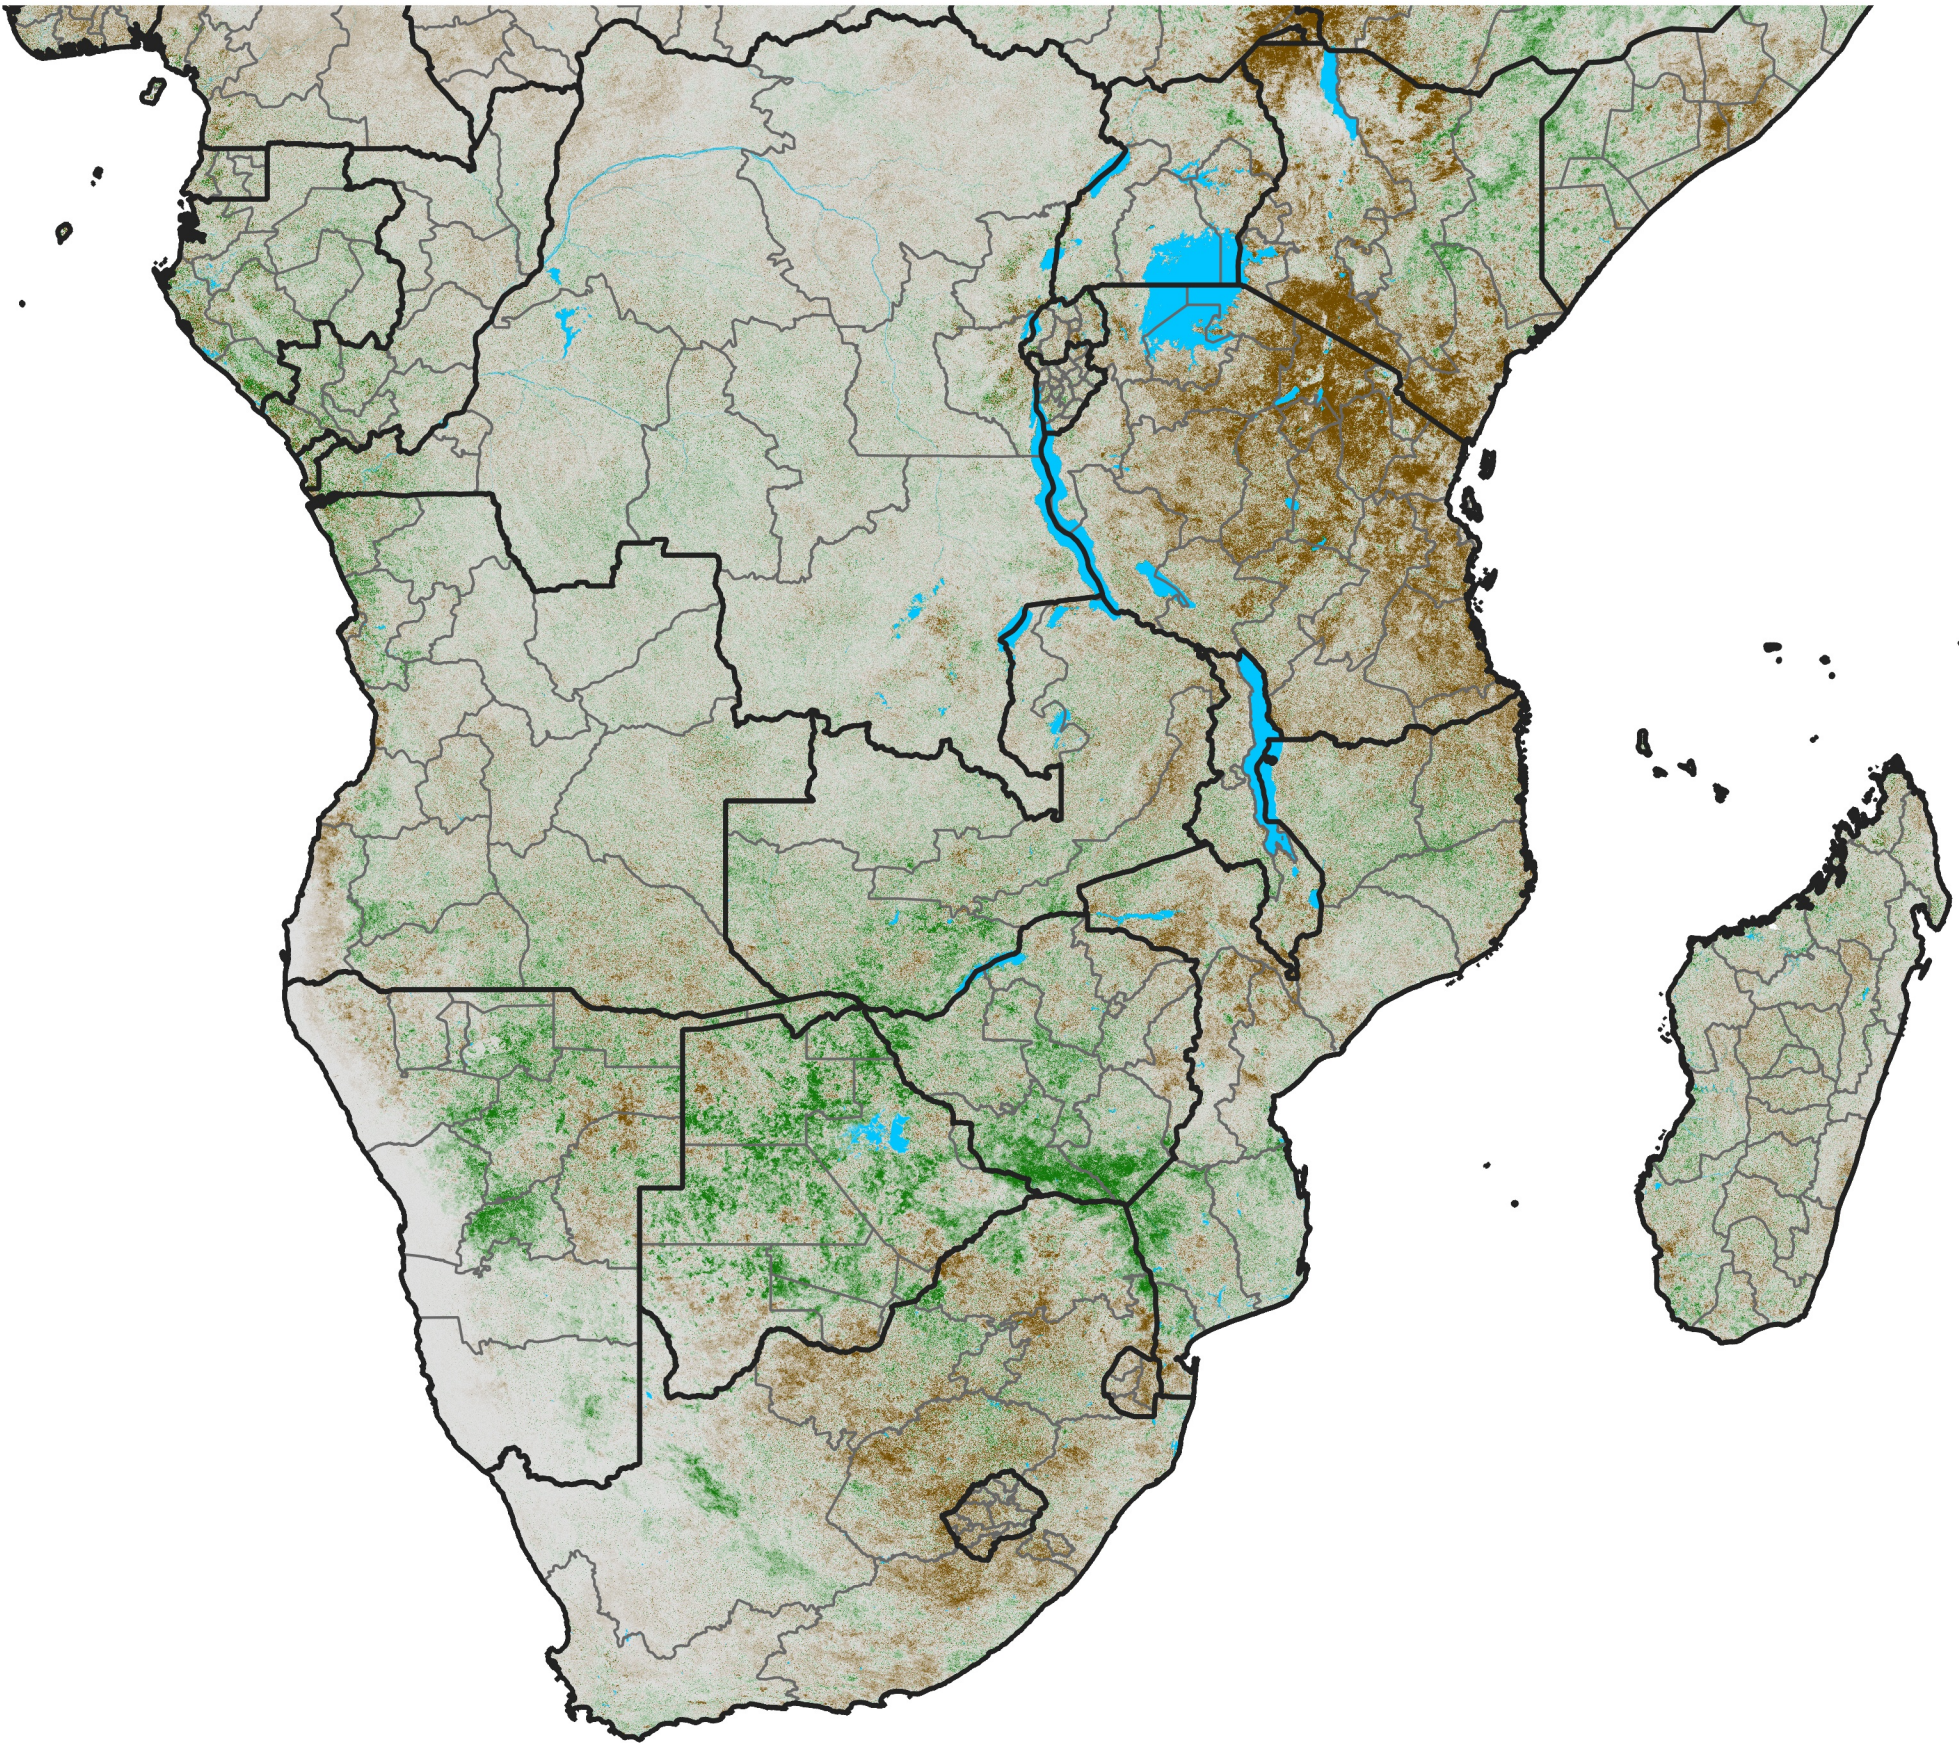

# Southern Africa

## NDVI Difference

2004 minus 2003

Period 01 / January 01 - 10, 2004

### NDVI Difference

<math><-0.3</math>   <math>-0.2</math>   <math>-0.1</math>   <math>-0.05</math>   <math>0.05</math>   <math>0.1</math>   <math>0.2</math>   <math>>0.3</math>

Negative

No Difference

Positive