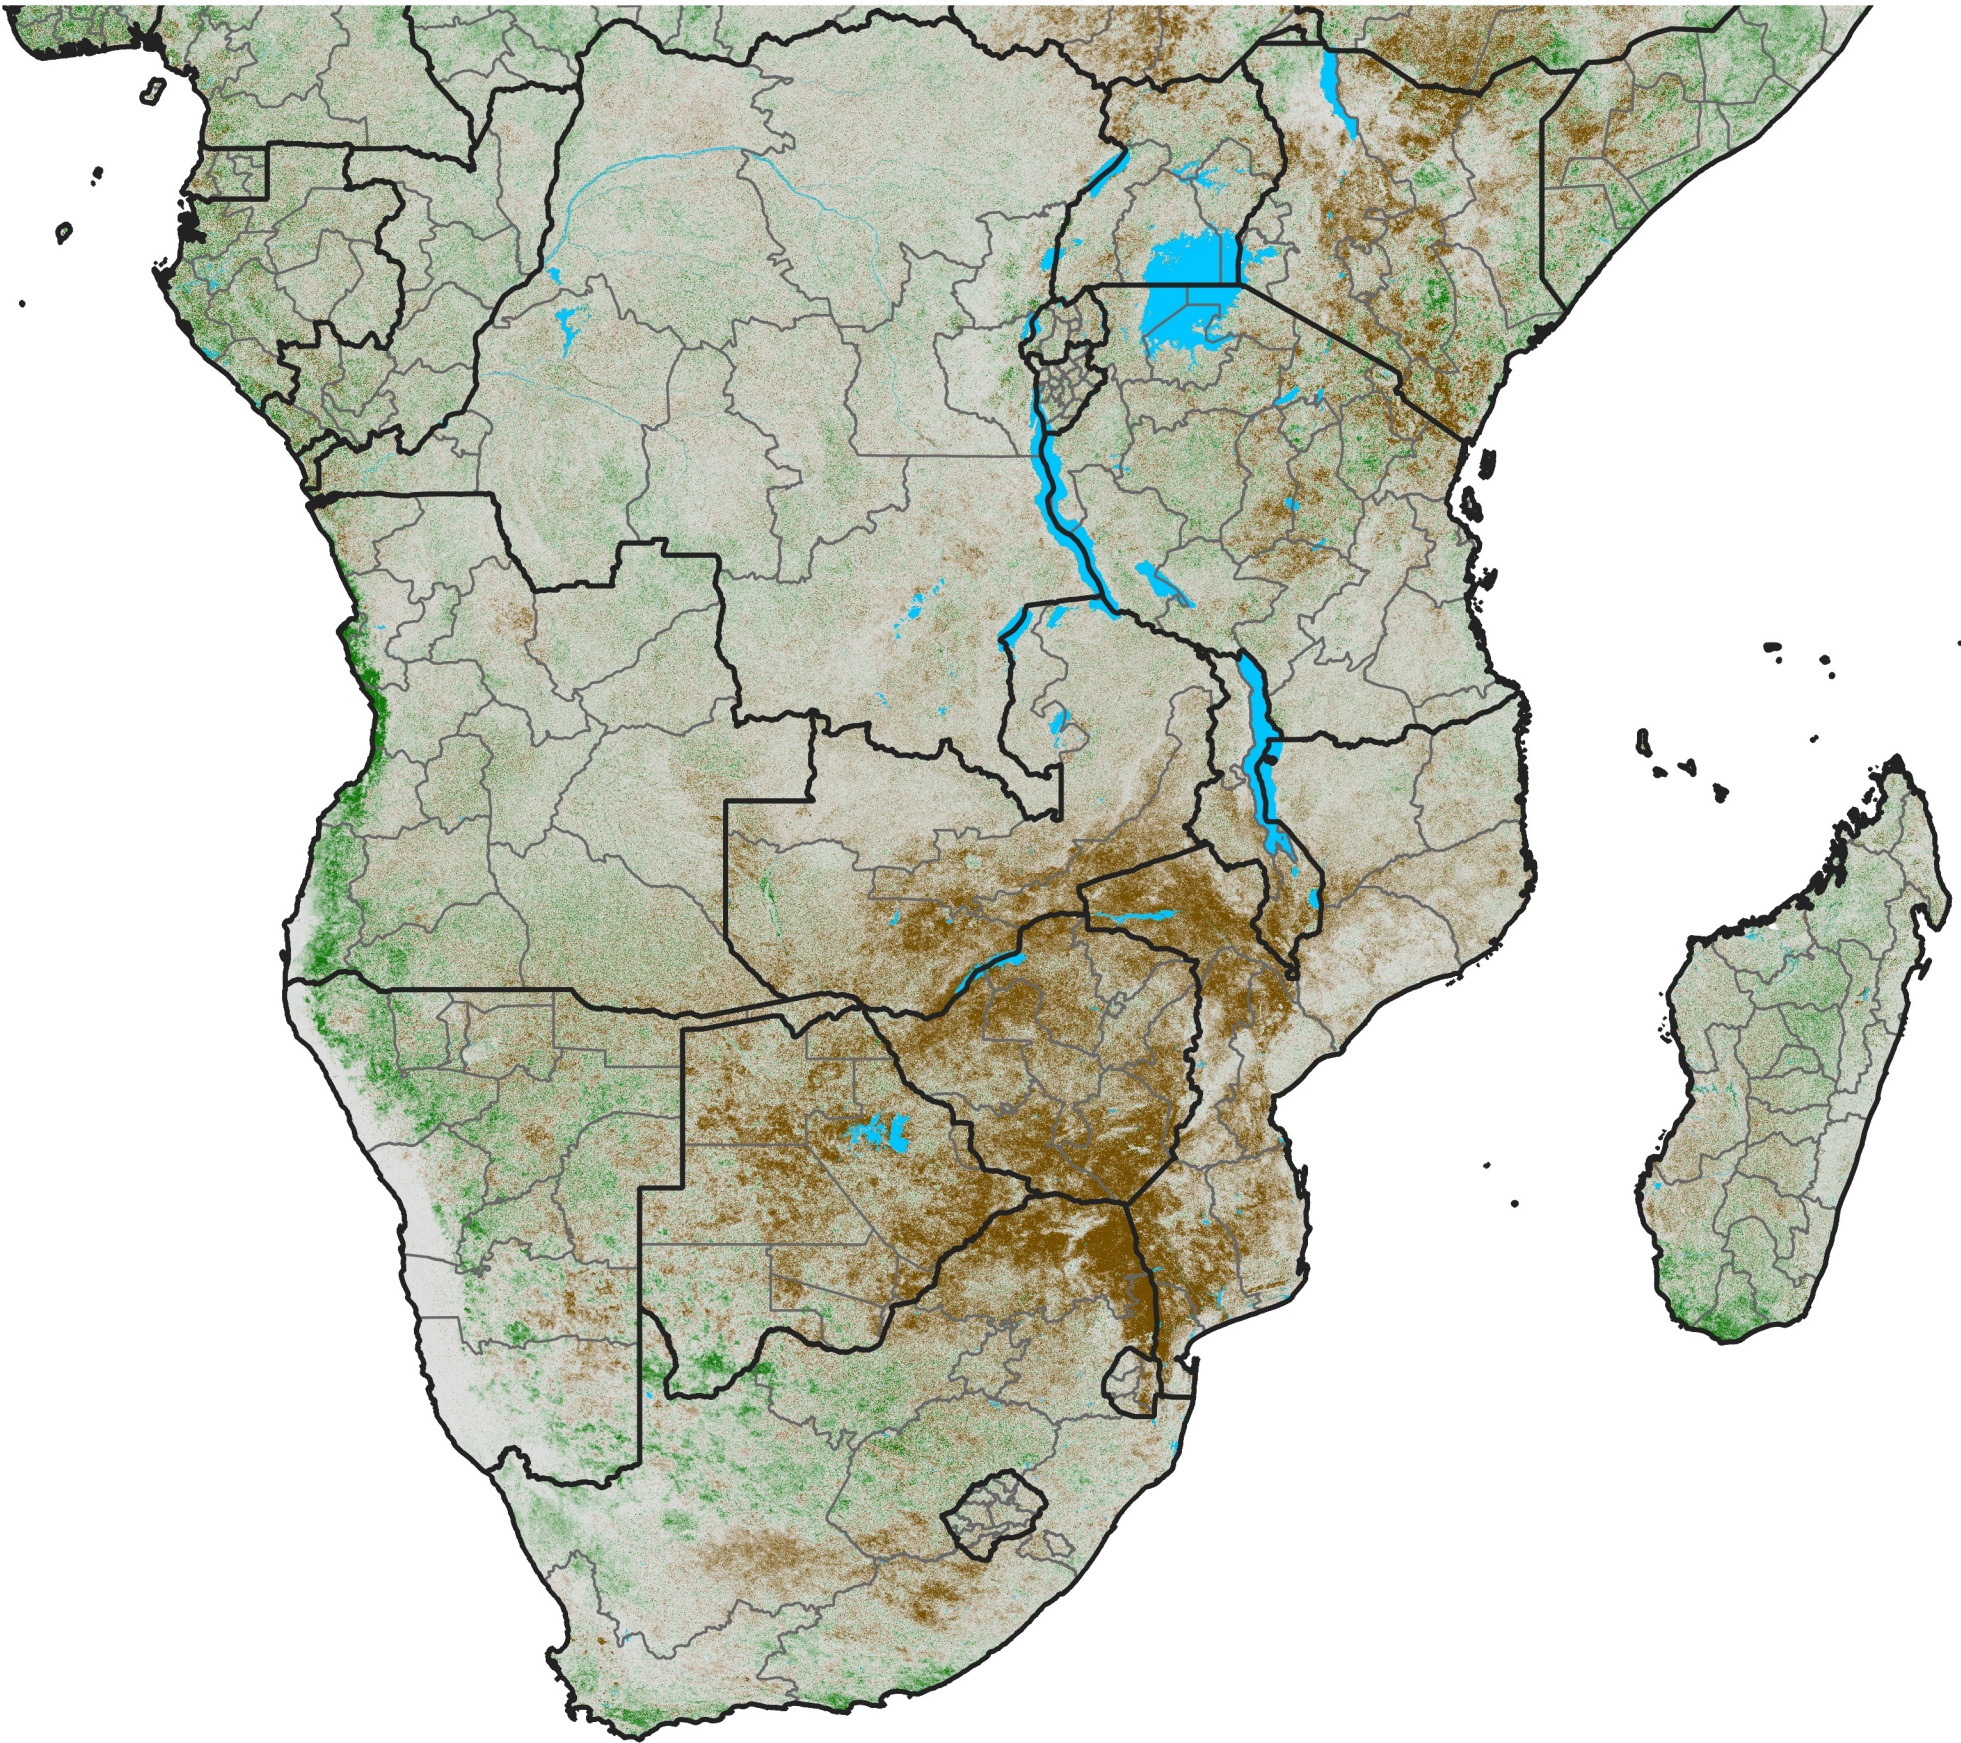

# Southern Africa NDVI Difference

2005 minus 2004

Period 10 / April 01 - 10, 2005

## NDVI Difference

<math>< -0.3</math>   <math>-0.2</math>   <math>-0.1</math>   <math>-0.05</math>   <math>0.05</math>   <math>0.1</math>   <math>0.2</math>   <math>> 0.3</math>

Negative

No Difference

Positive