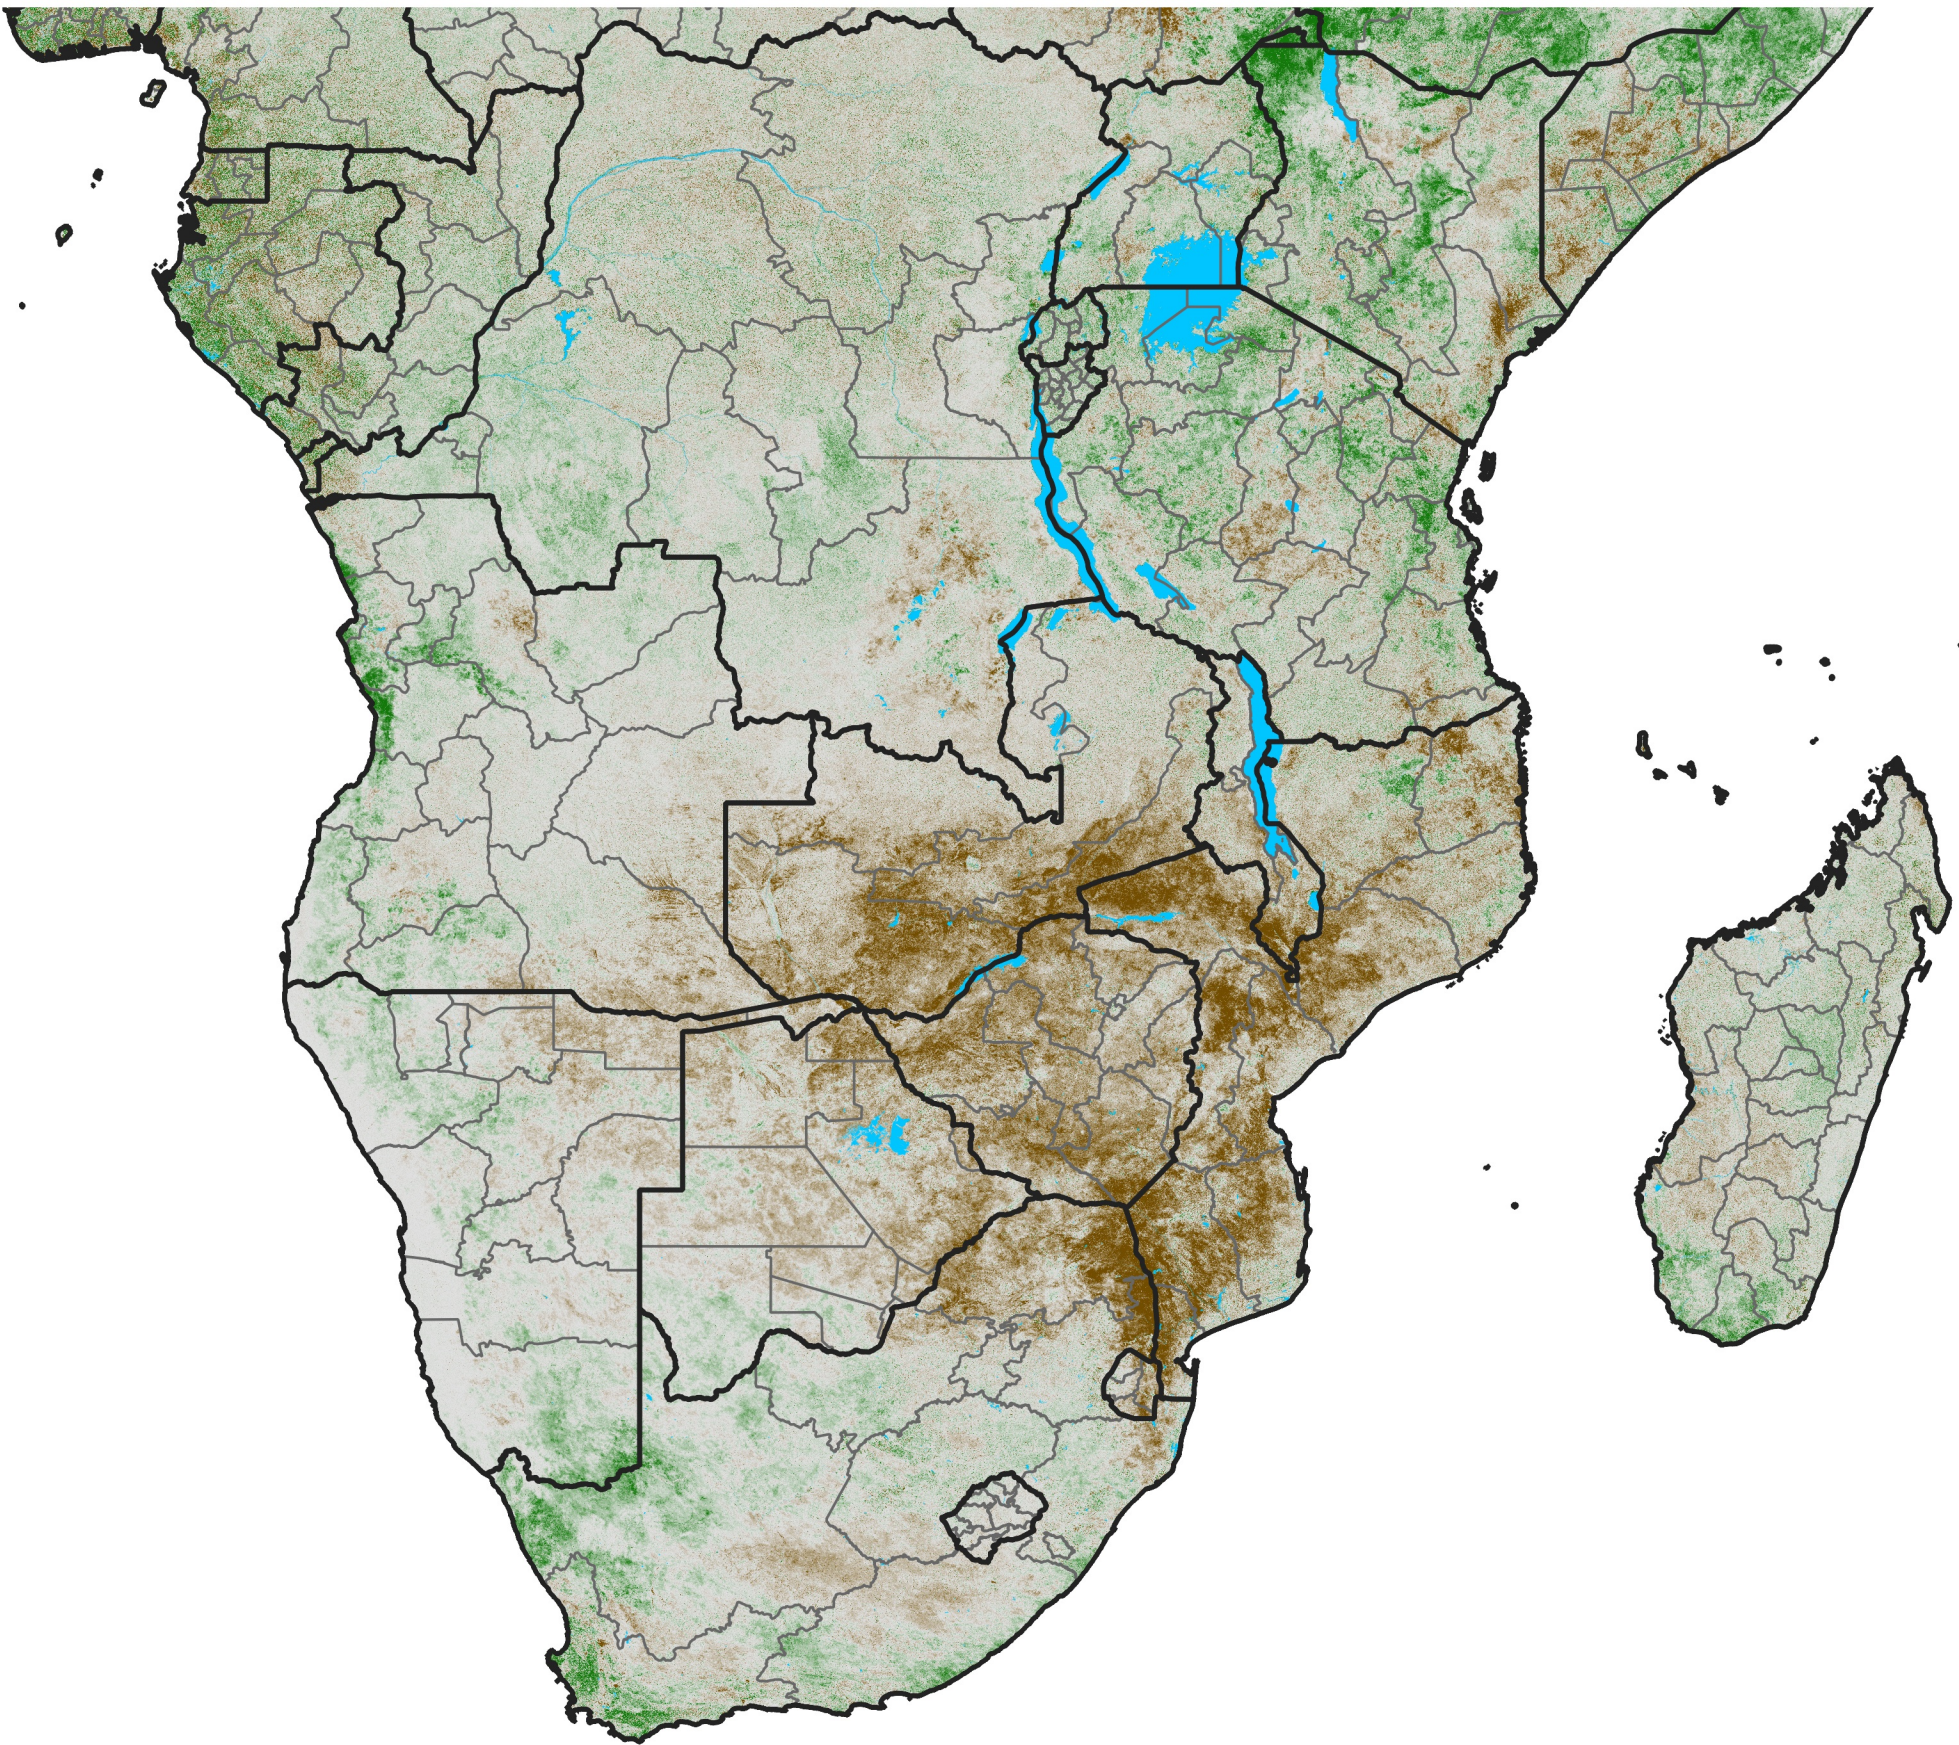

# Southern Africa NDVI Difference

2005 minus 2004

Period 17 / June 11 - 20, 2005

## NDVI Difference

<math>-0.3</math>   <math>-0.2</math>   <math>-0.1</math>   <math>-0.05</math>   <math>0.05</math>   <math>0.1</math>   <math>0.2</math>   <math>0.3</math>

Negative

No Difference

Positive