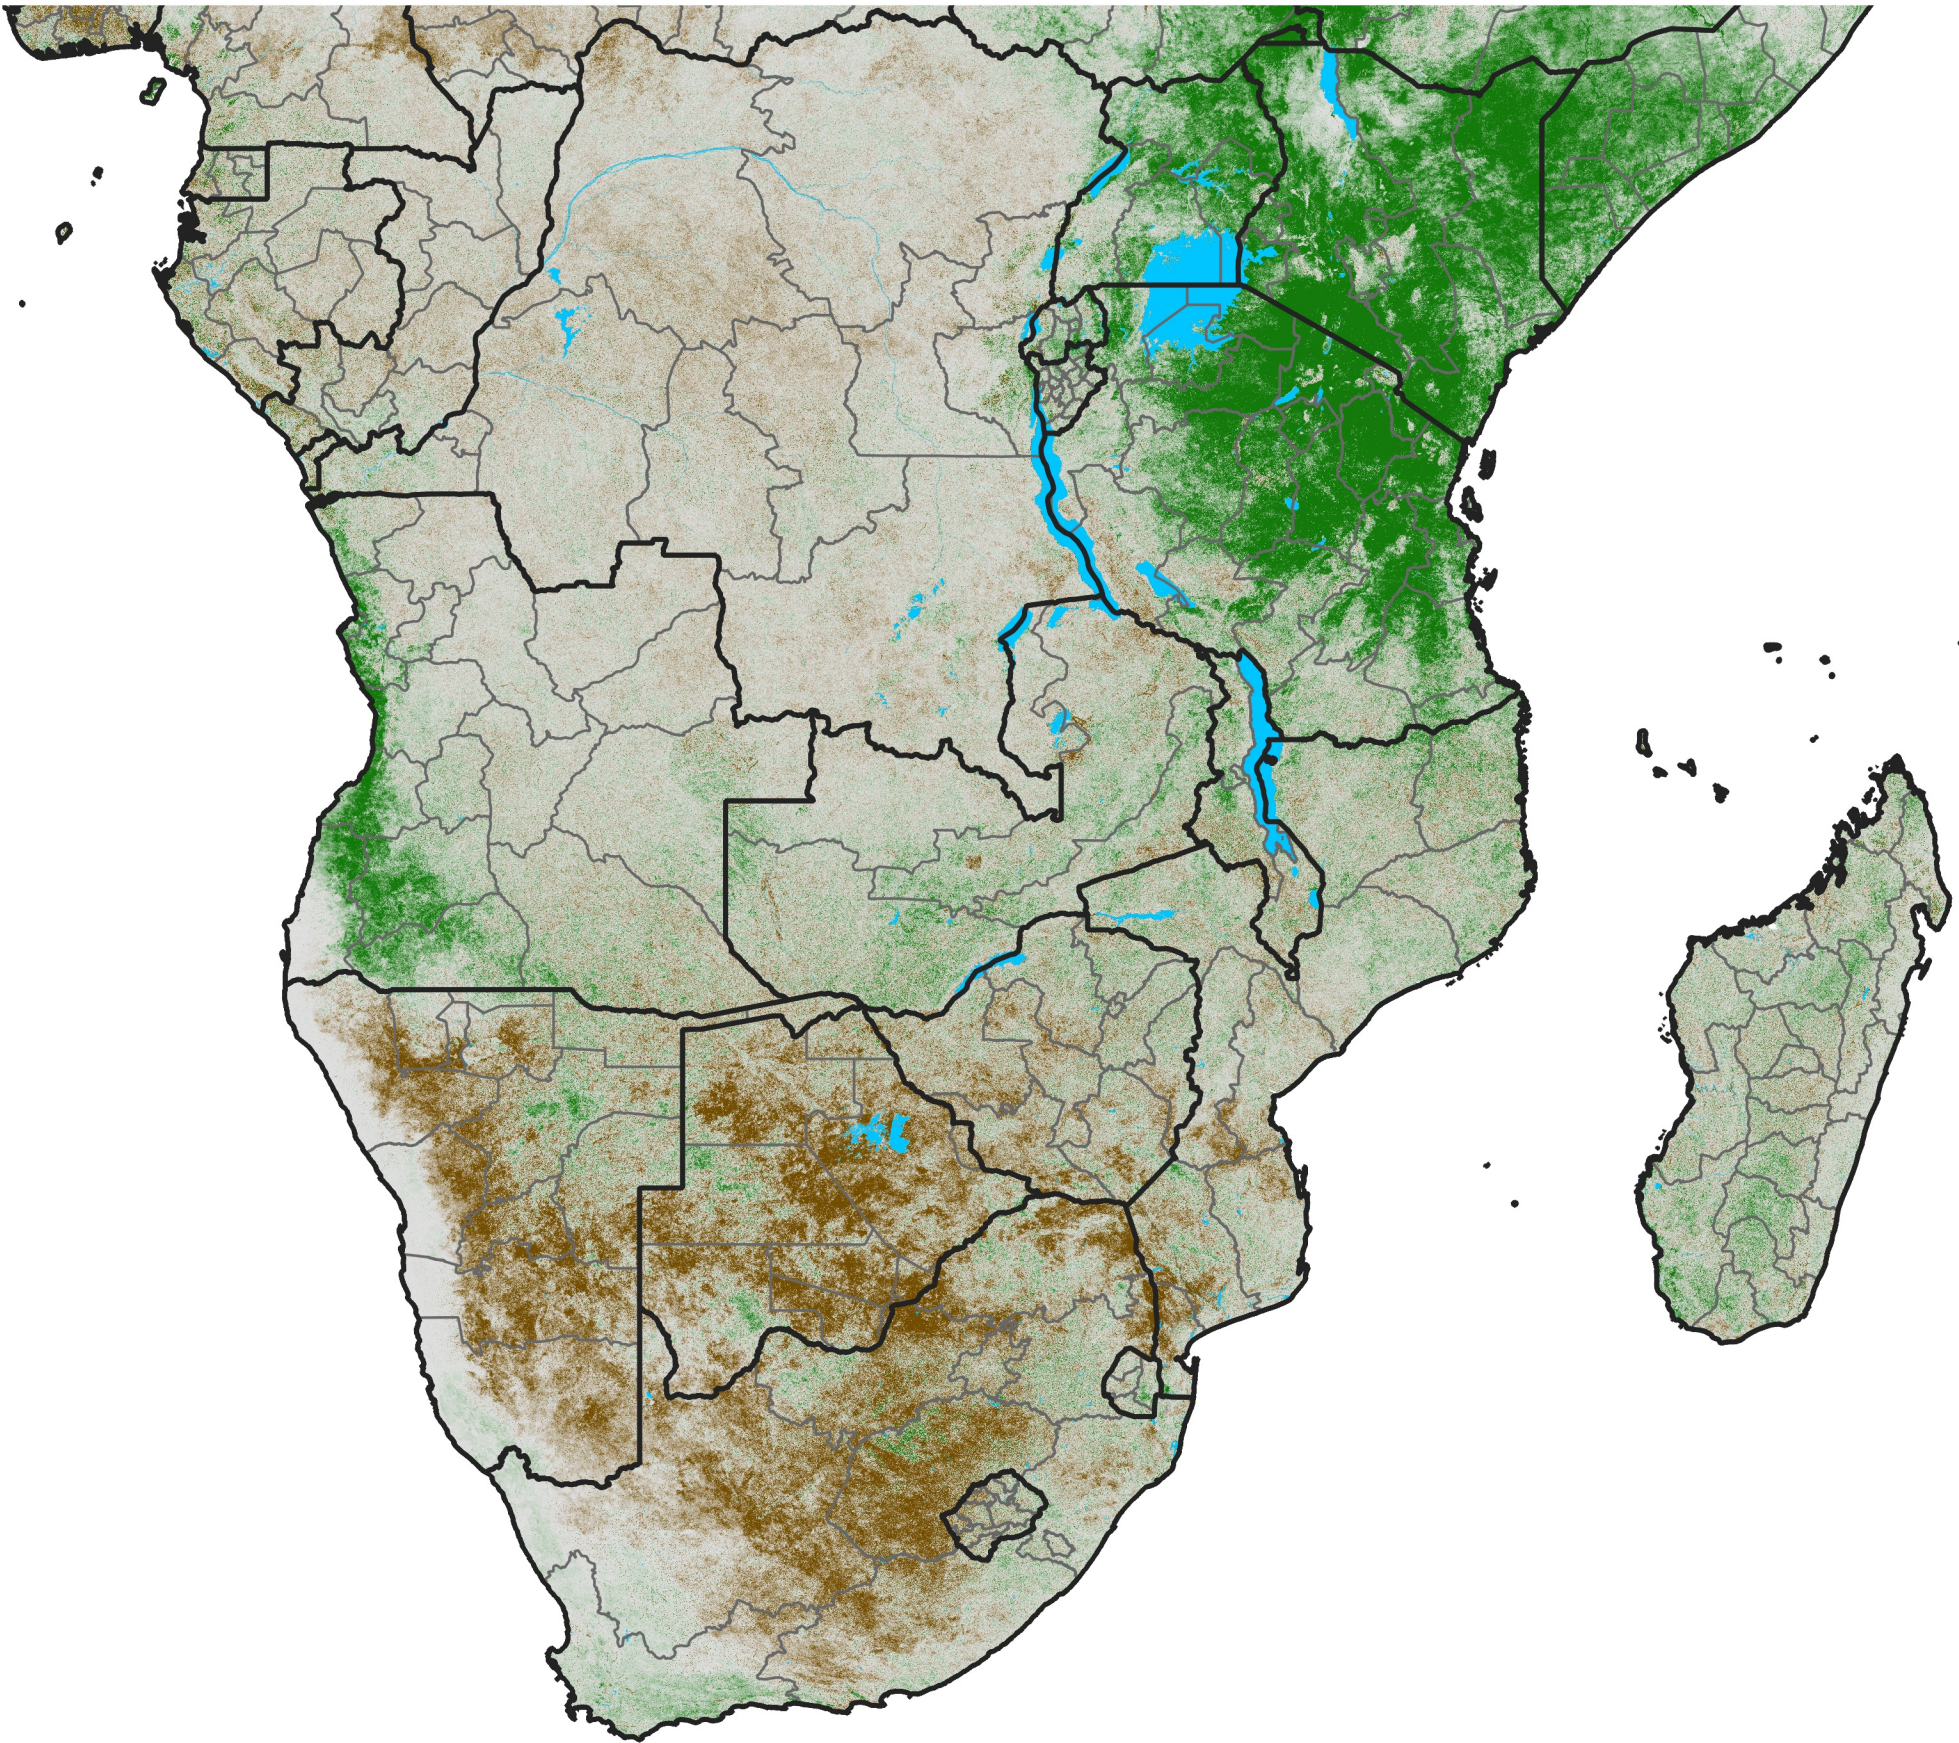

# Southern Africa

## NDVI Difference

2007 minus 2006

Period 03 / January 21 - 31, 2007

### NDVI Difference

<math>< -0.3</math>   <math>-0.2</math>   <math>-0.1</math>   <math>-0.05</math>   <math>0.05</math>   <math>0.1</math>   <math>0.2</math>   <math>> 0.3</math>

Negative

No Difference

Positive