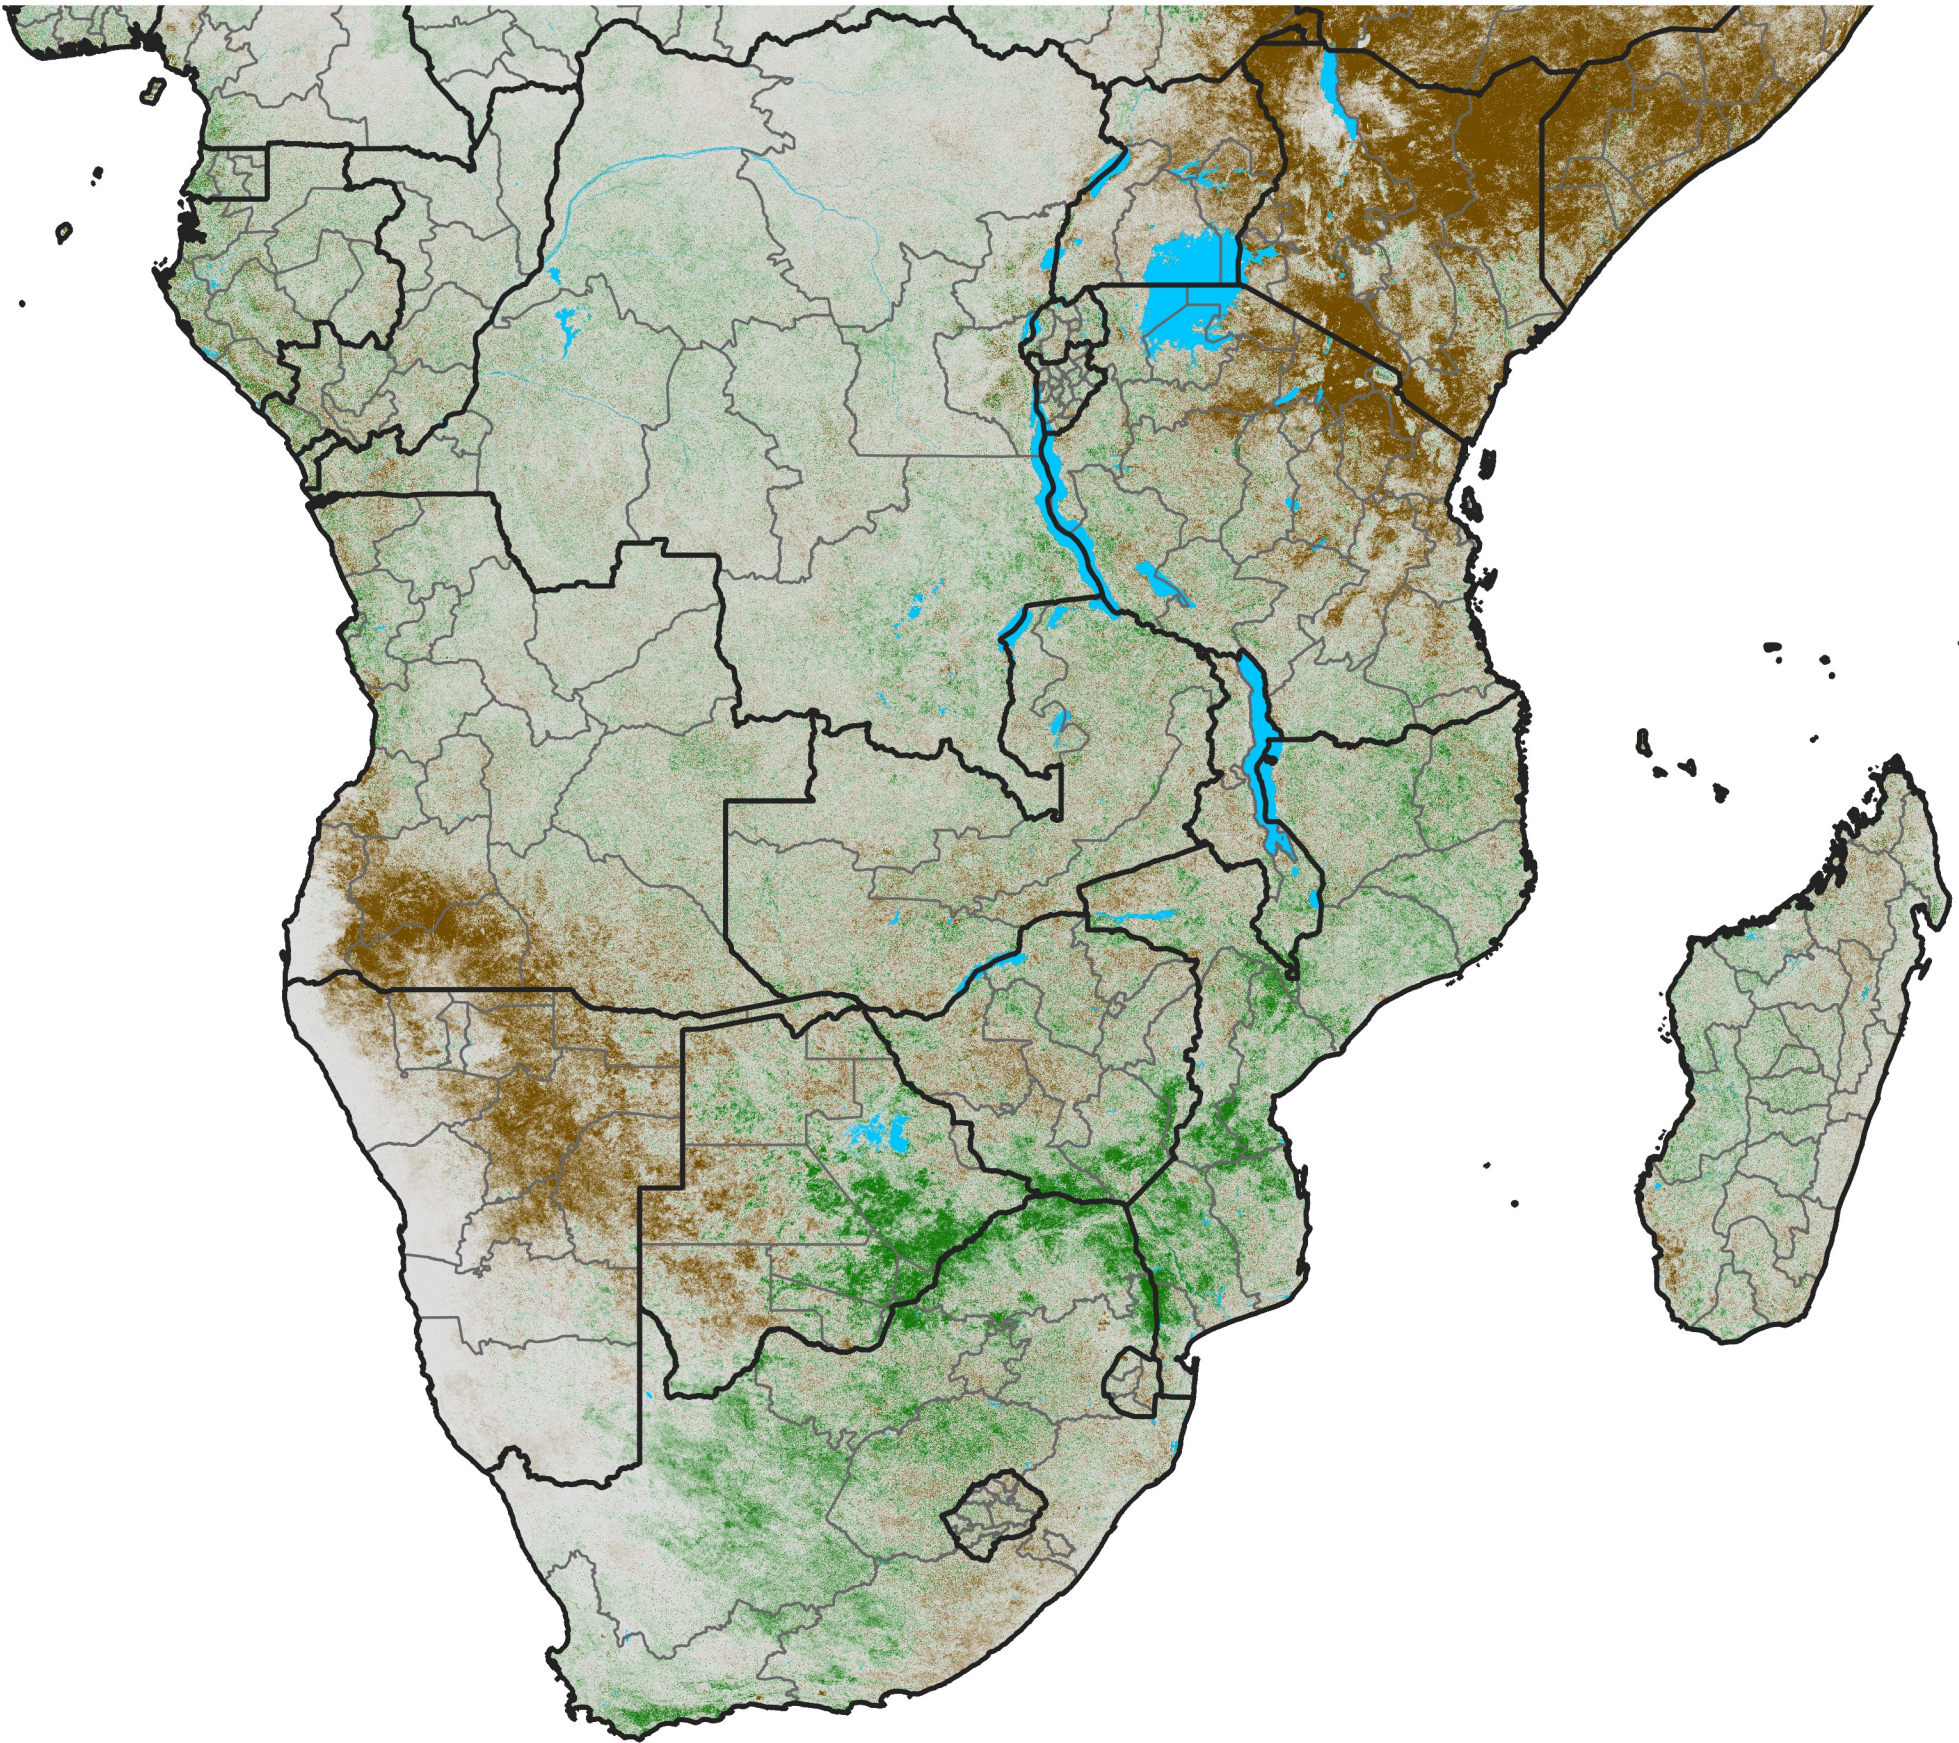

# Southern Africa

## NDVI Difference

2007 minus 2006

Period 35 / December 11 - 20, 2007

### NDVI Difference

<math>< -0.3</math>   <math>-0.2</math>   <math>-0.1</math>   <math>-0.05</math>   <math>0.05</math>   <math>0.1</math>   <math>0.2</math>   <math>> 0.3</math>

Negative

No Difference

Positive