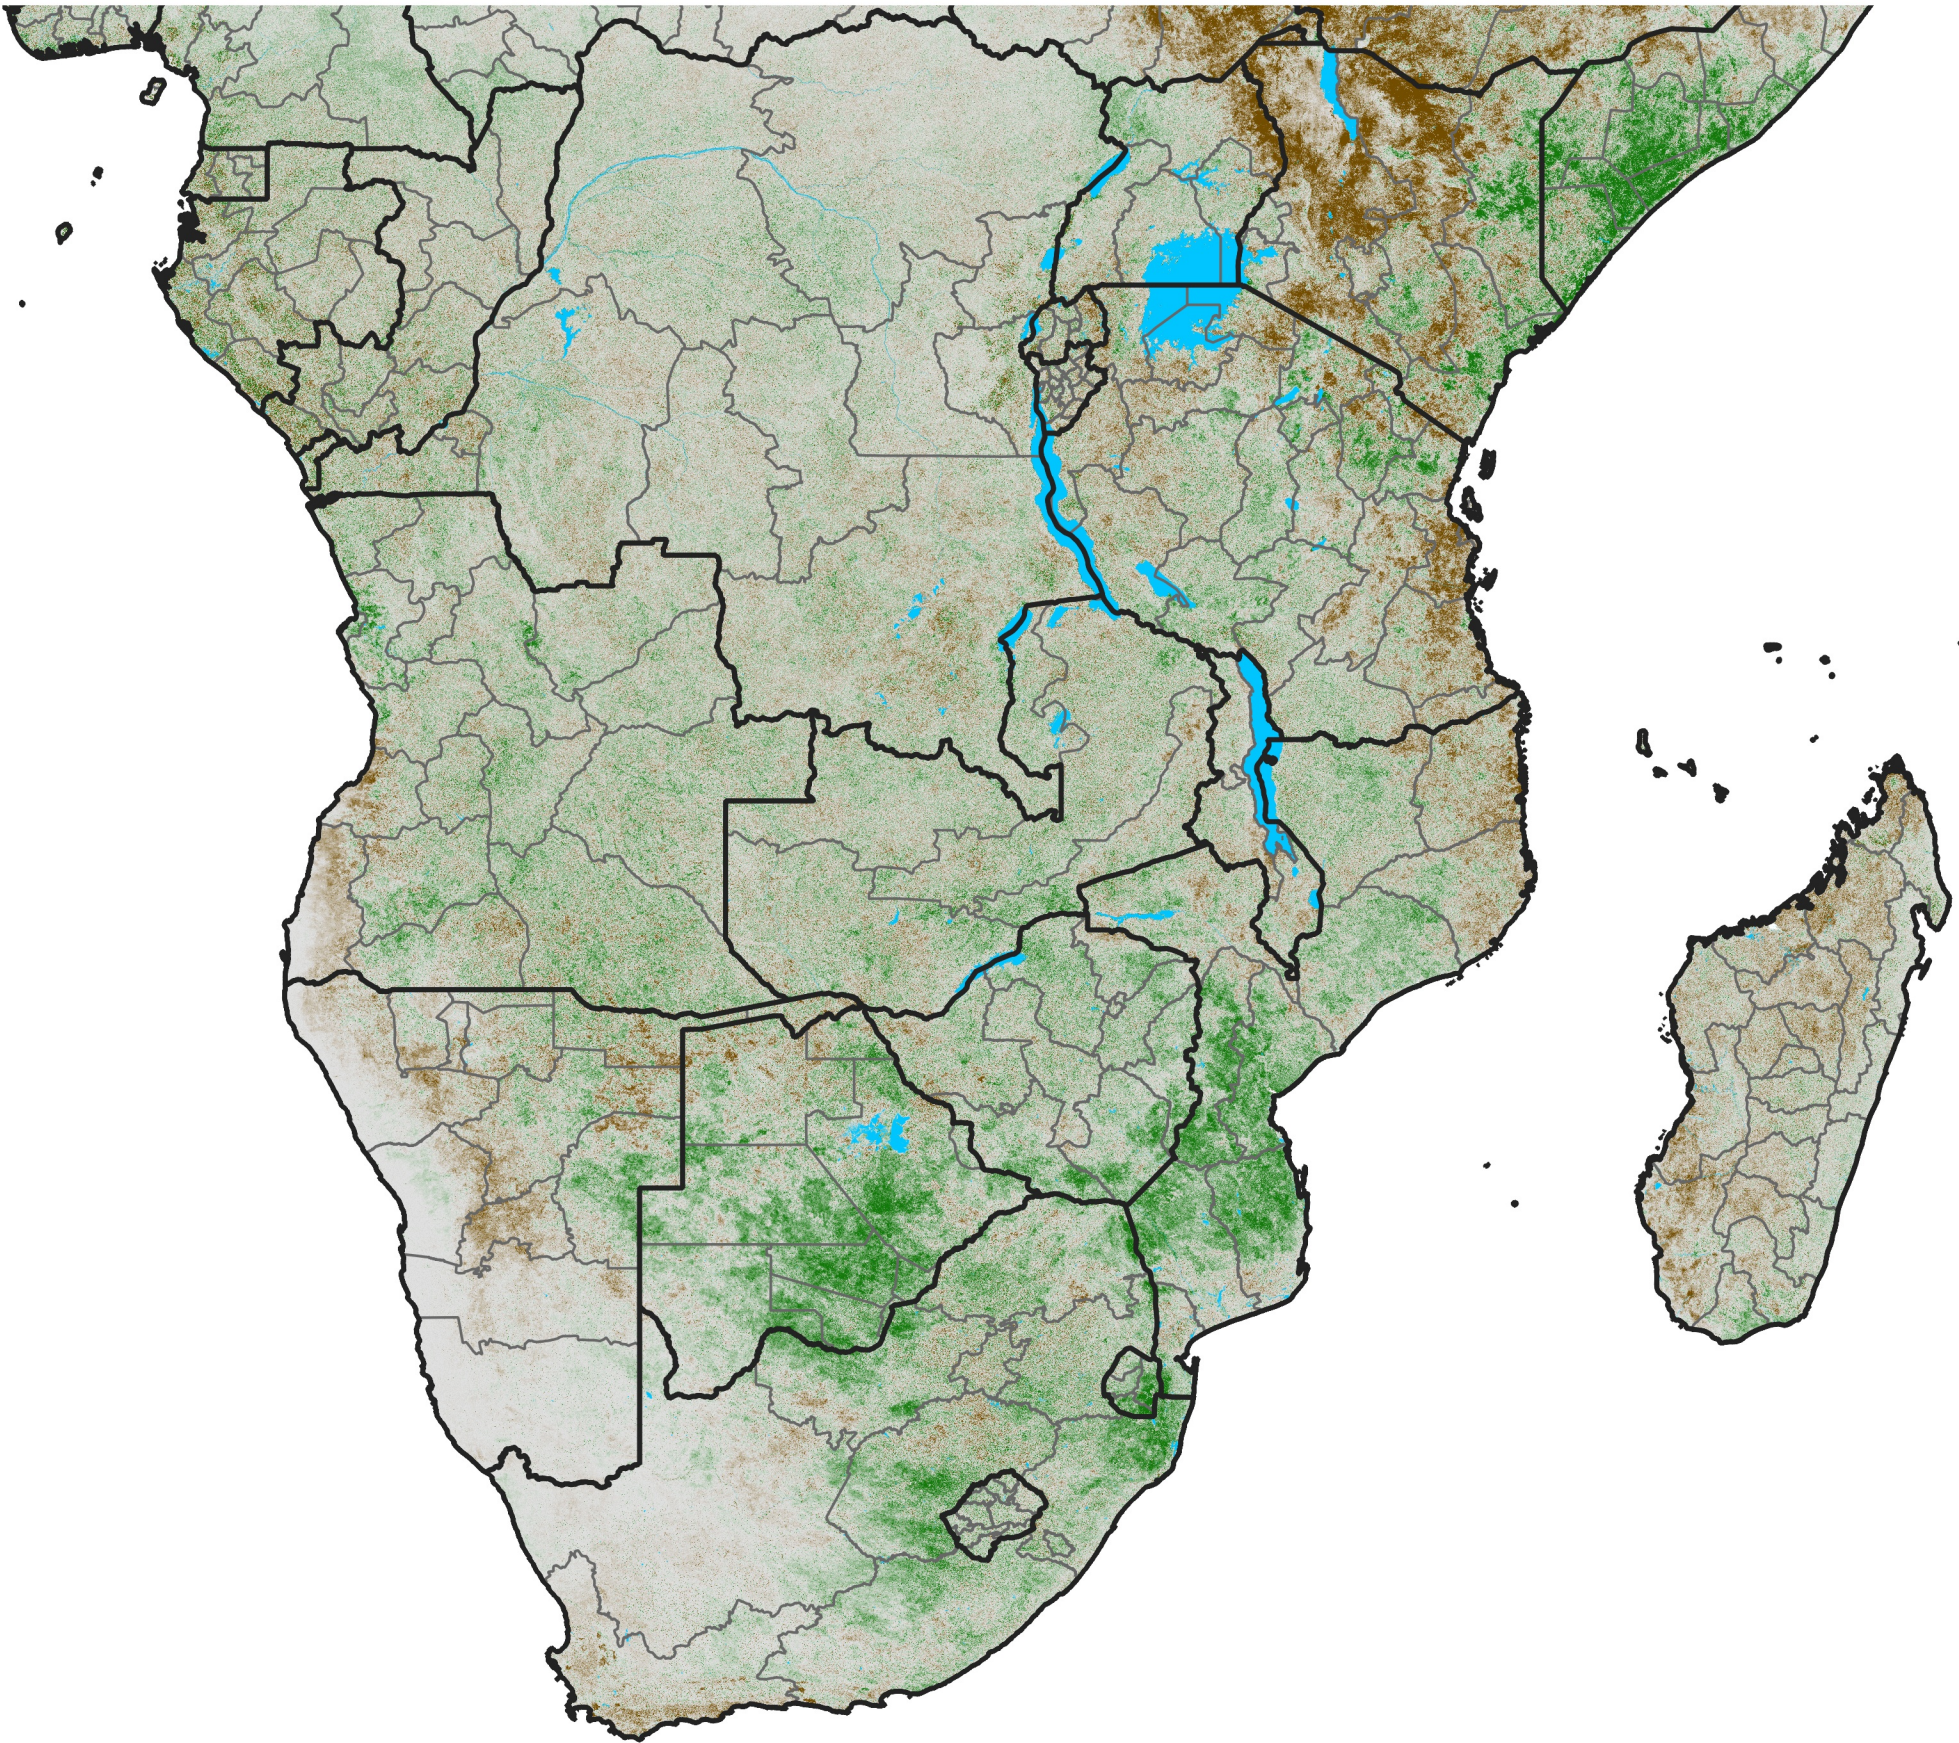

# Southern Africa

## NDVI Difference

2009 minus 2008

Period 32 / November 11 - 20, 2009

### NDVI Difference

<math>< -0.3</math>   <math>-0.2</math>   <math>-0.1</math>   <math>-0.05</math>   <math>0.05</math>   <math>0.1</math>   <math>0.2</math>   <math>> 0.3</math>

Negative

No Difference

Positive