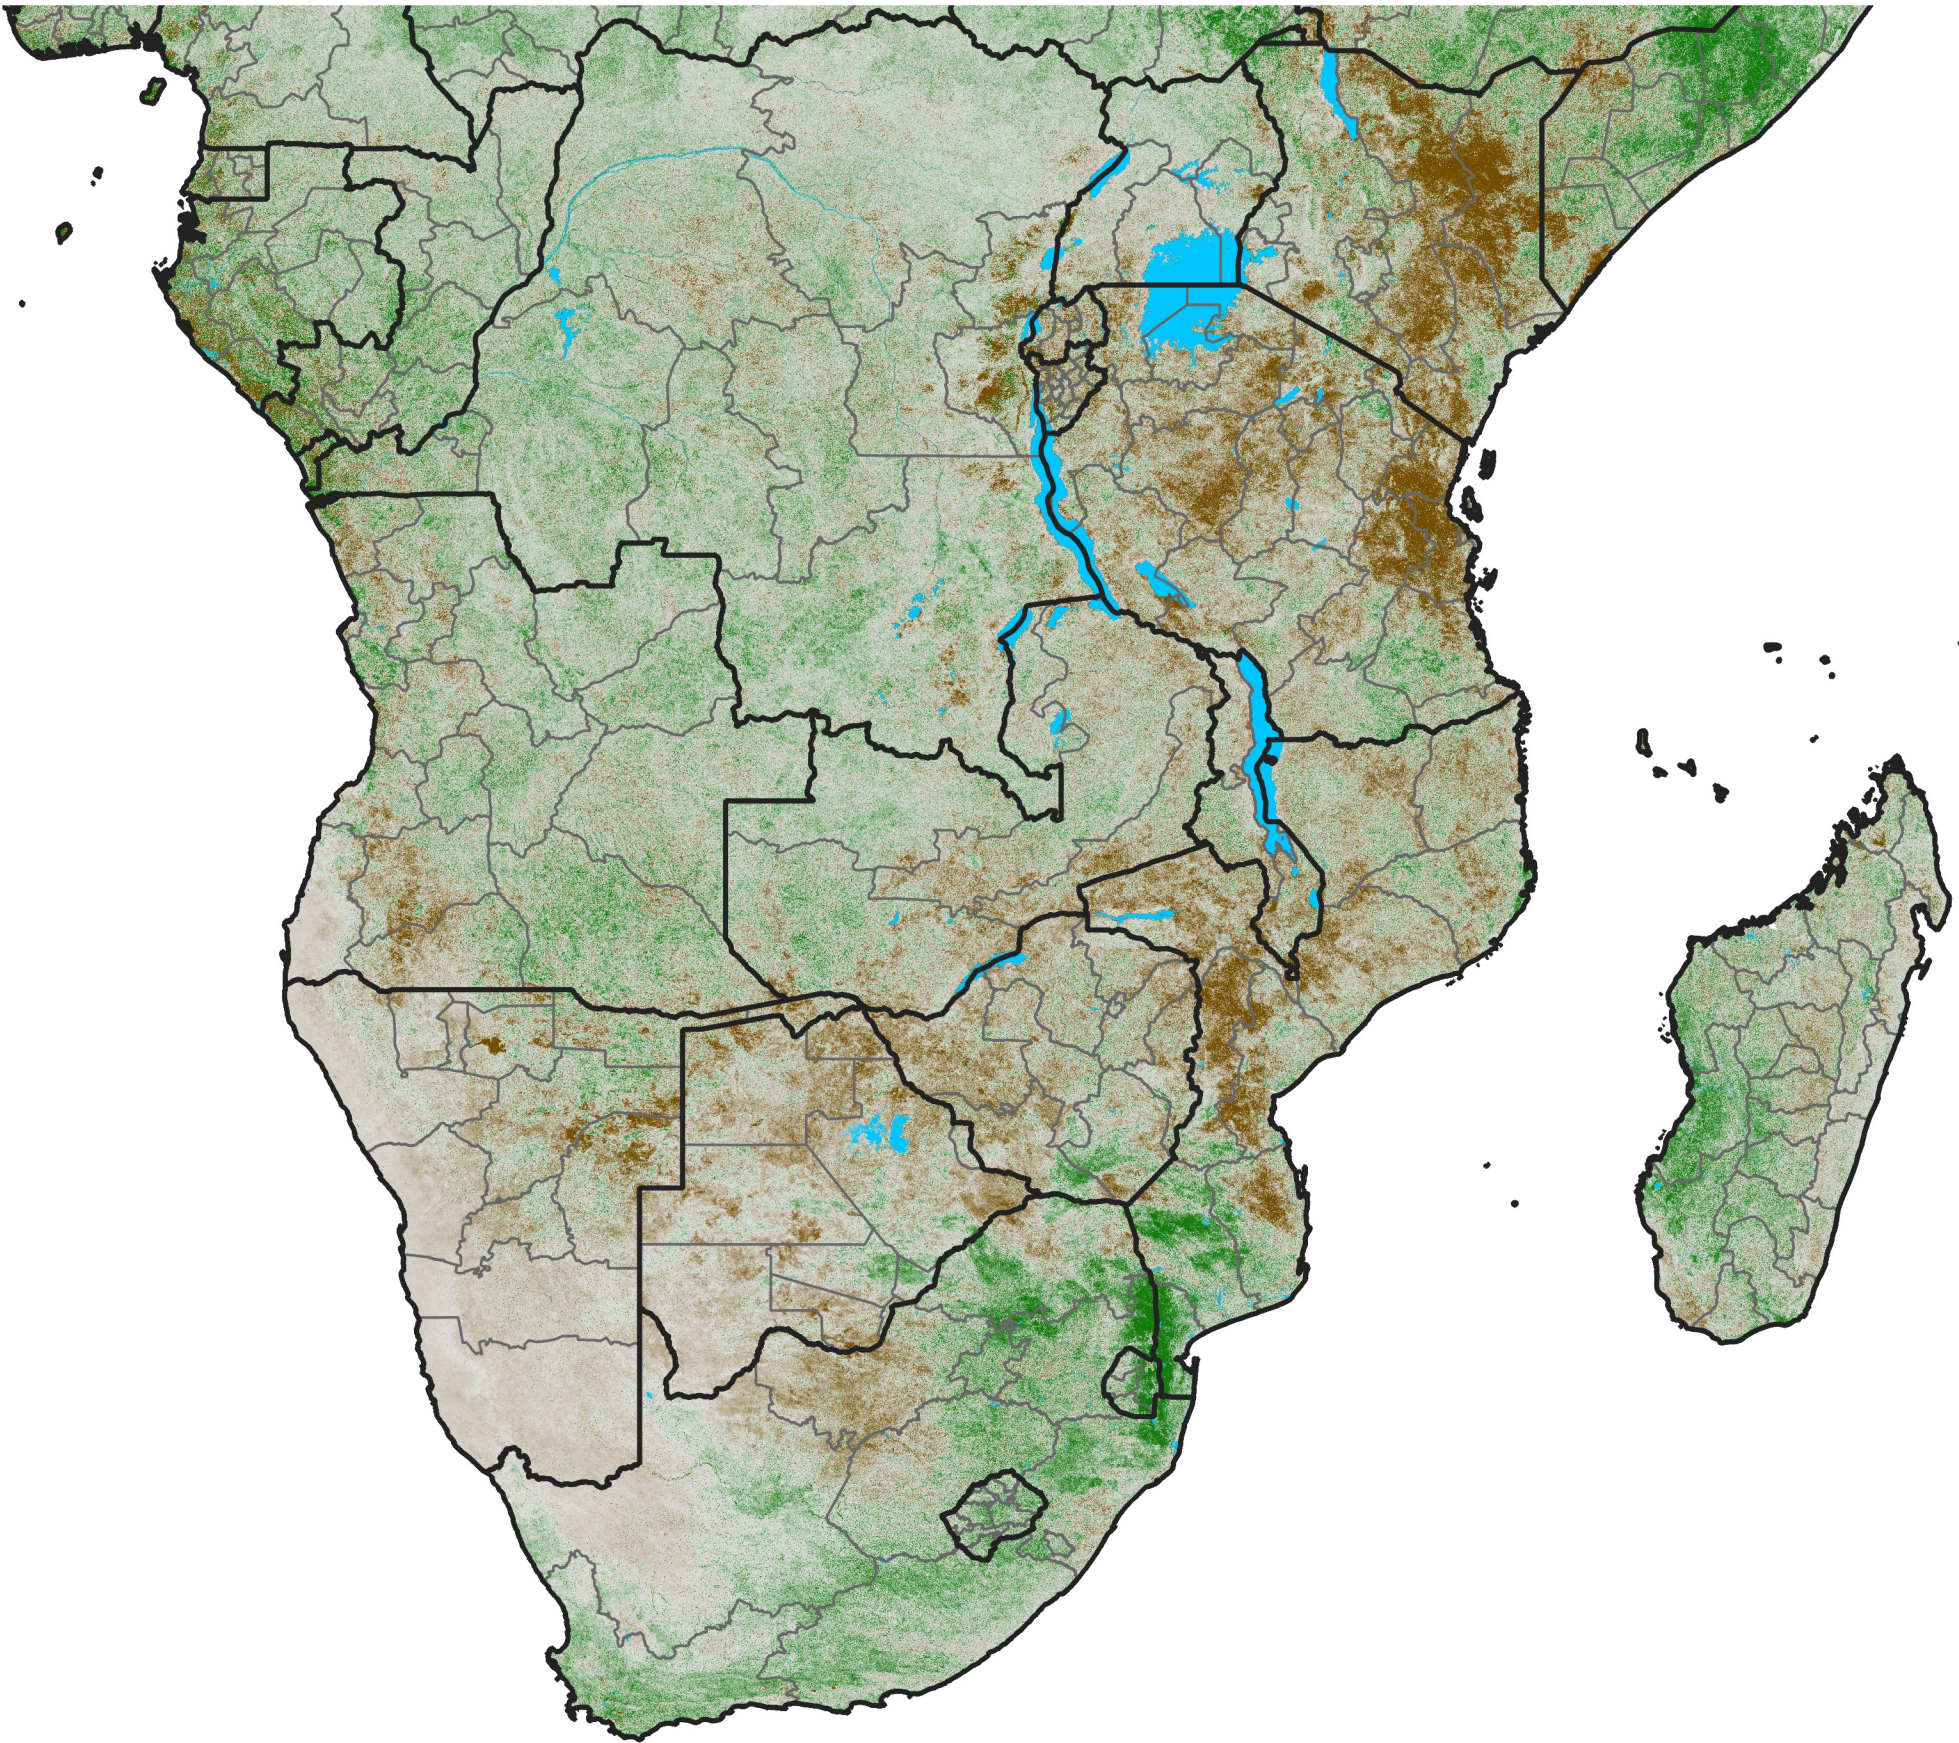

# Southern Africa

## NDVI Difference

2012 minus 2011

Period 31 / November 01 - 10, 2012

### NDVI Difference

<math>< -0.3</math>   <math>-0.2</math>   <math>-0.1</math>   <math>-0.05</math>   <math>0.05</math>   <math>0.1</math>   <math>0.2</math>   <math>> 0.3</math>

Negative

No Difference

Positive