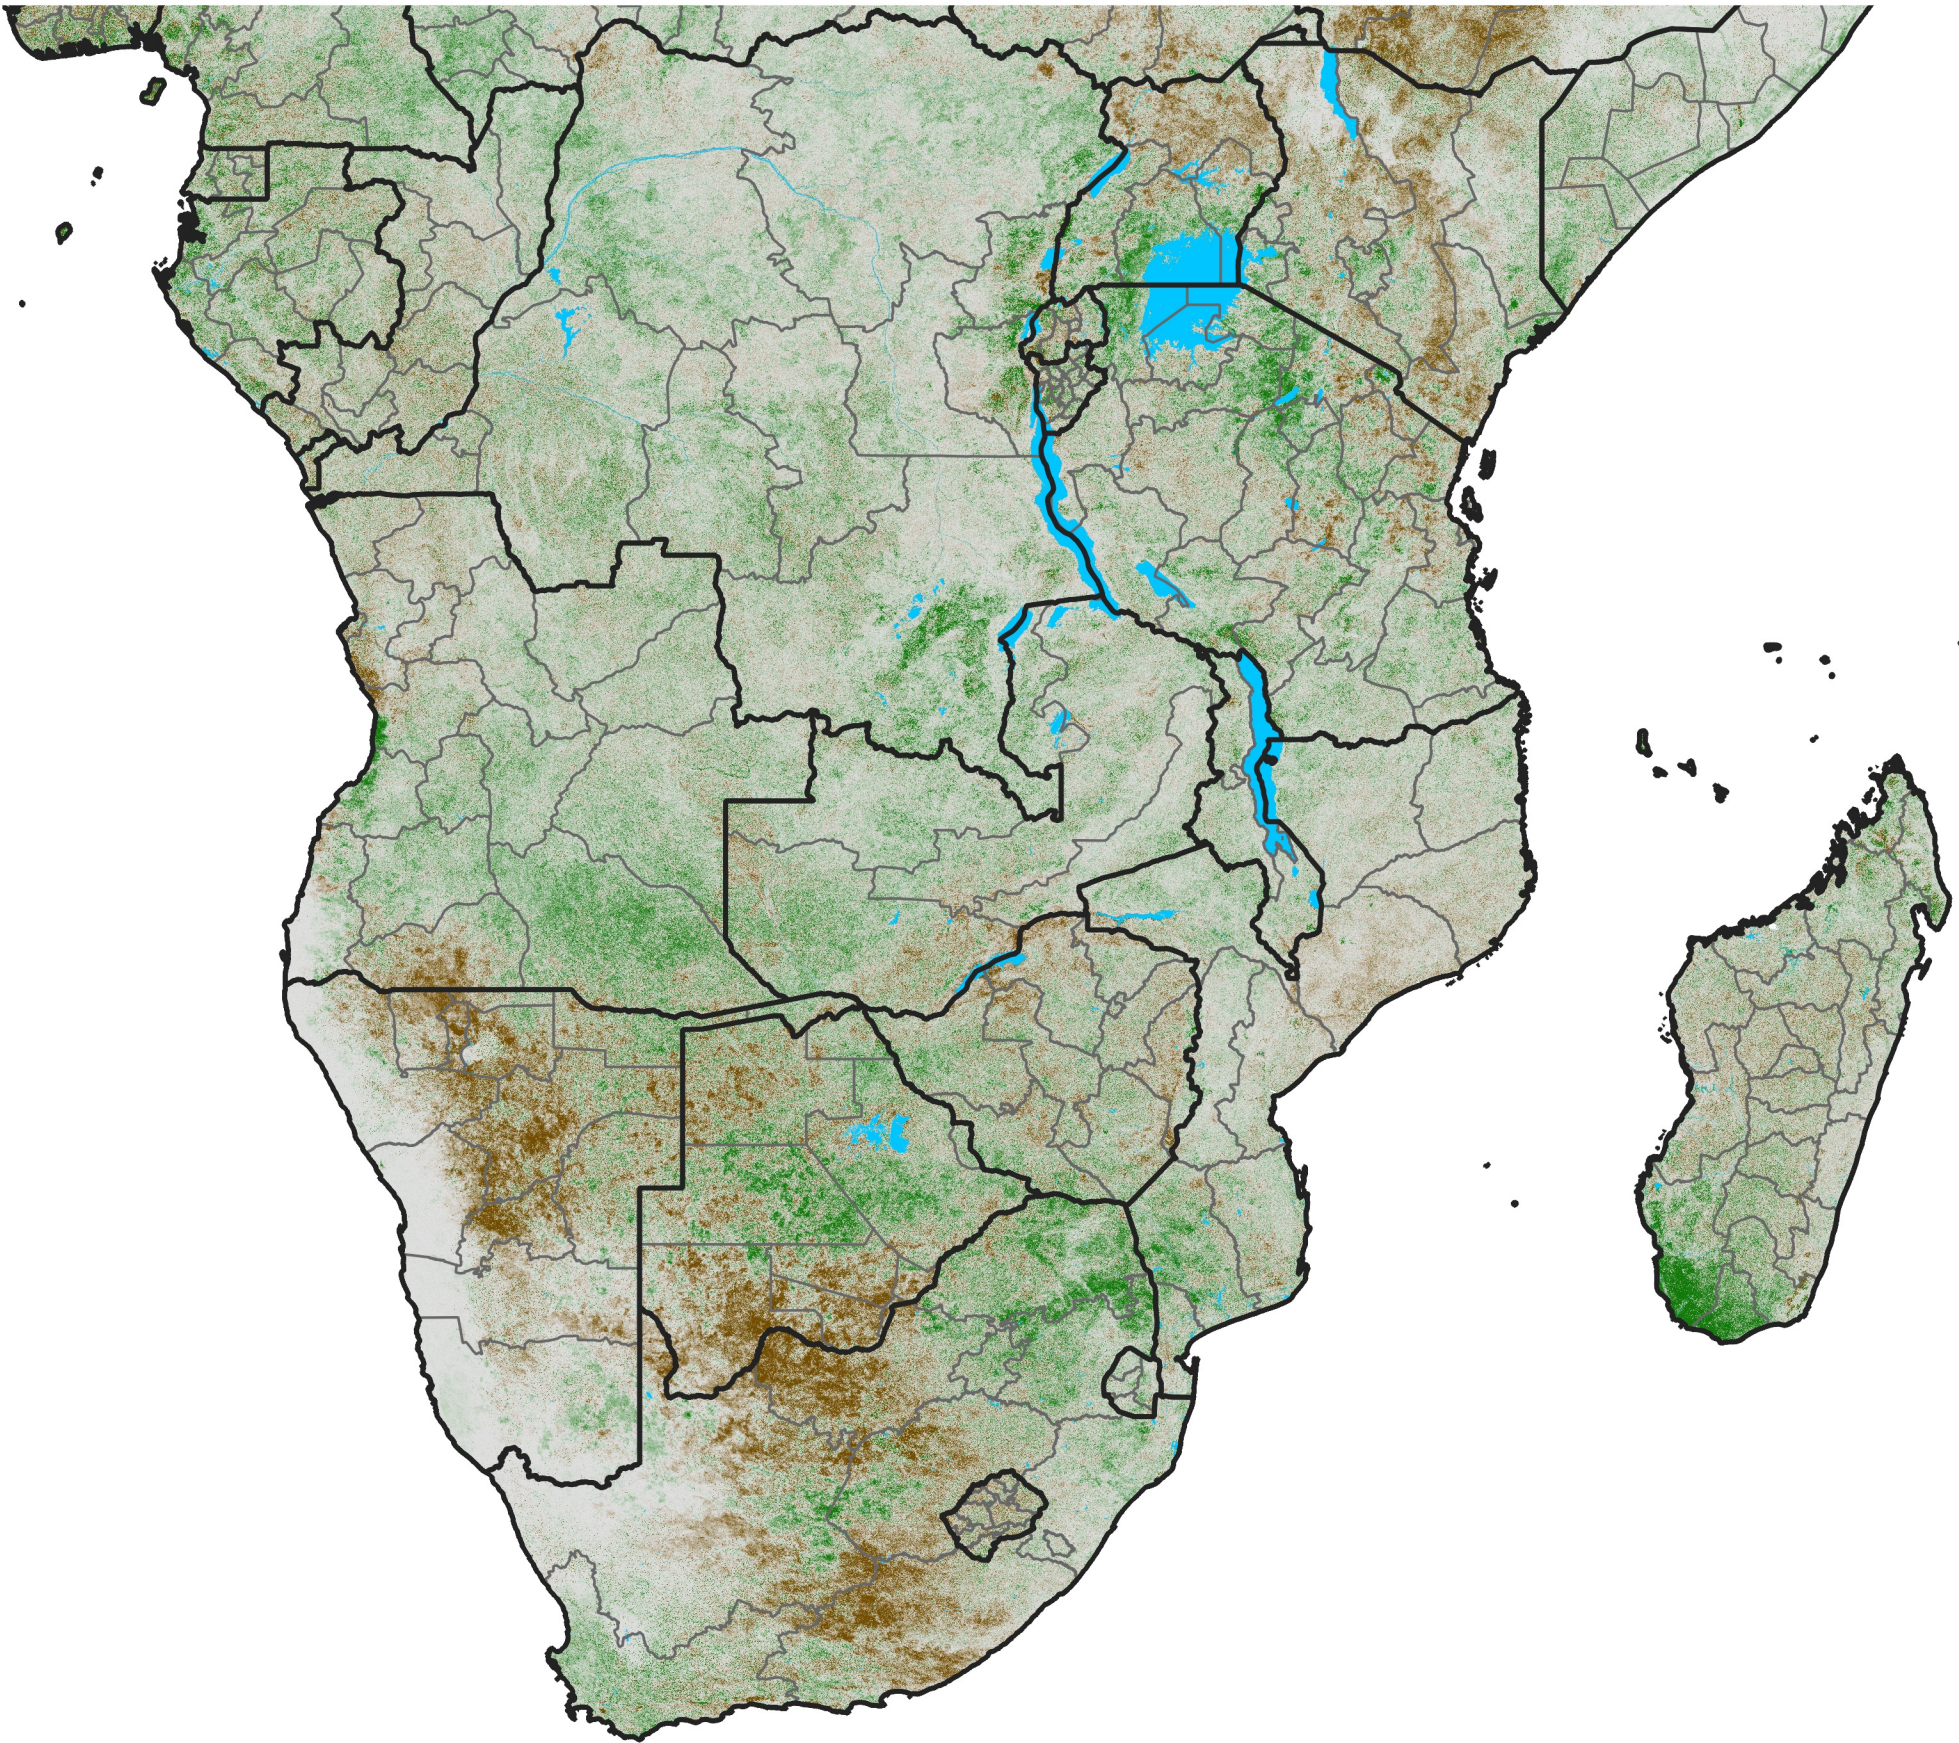

# Southern Africa

## NDVI Difference

2019 minus 2018

Period 07 / March 01 - 10, 2019

### NDVI Difference

<math>< -0.3</math>   <math>-0.2</math>   <math>-0.1</math>   <math>-0.05</math>   <math>0.05</math>   <math>0.1</math>   <math>0.2</math>   <math>> 0.3</math>

Negative

No Difference

Positive