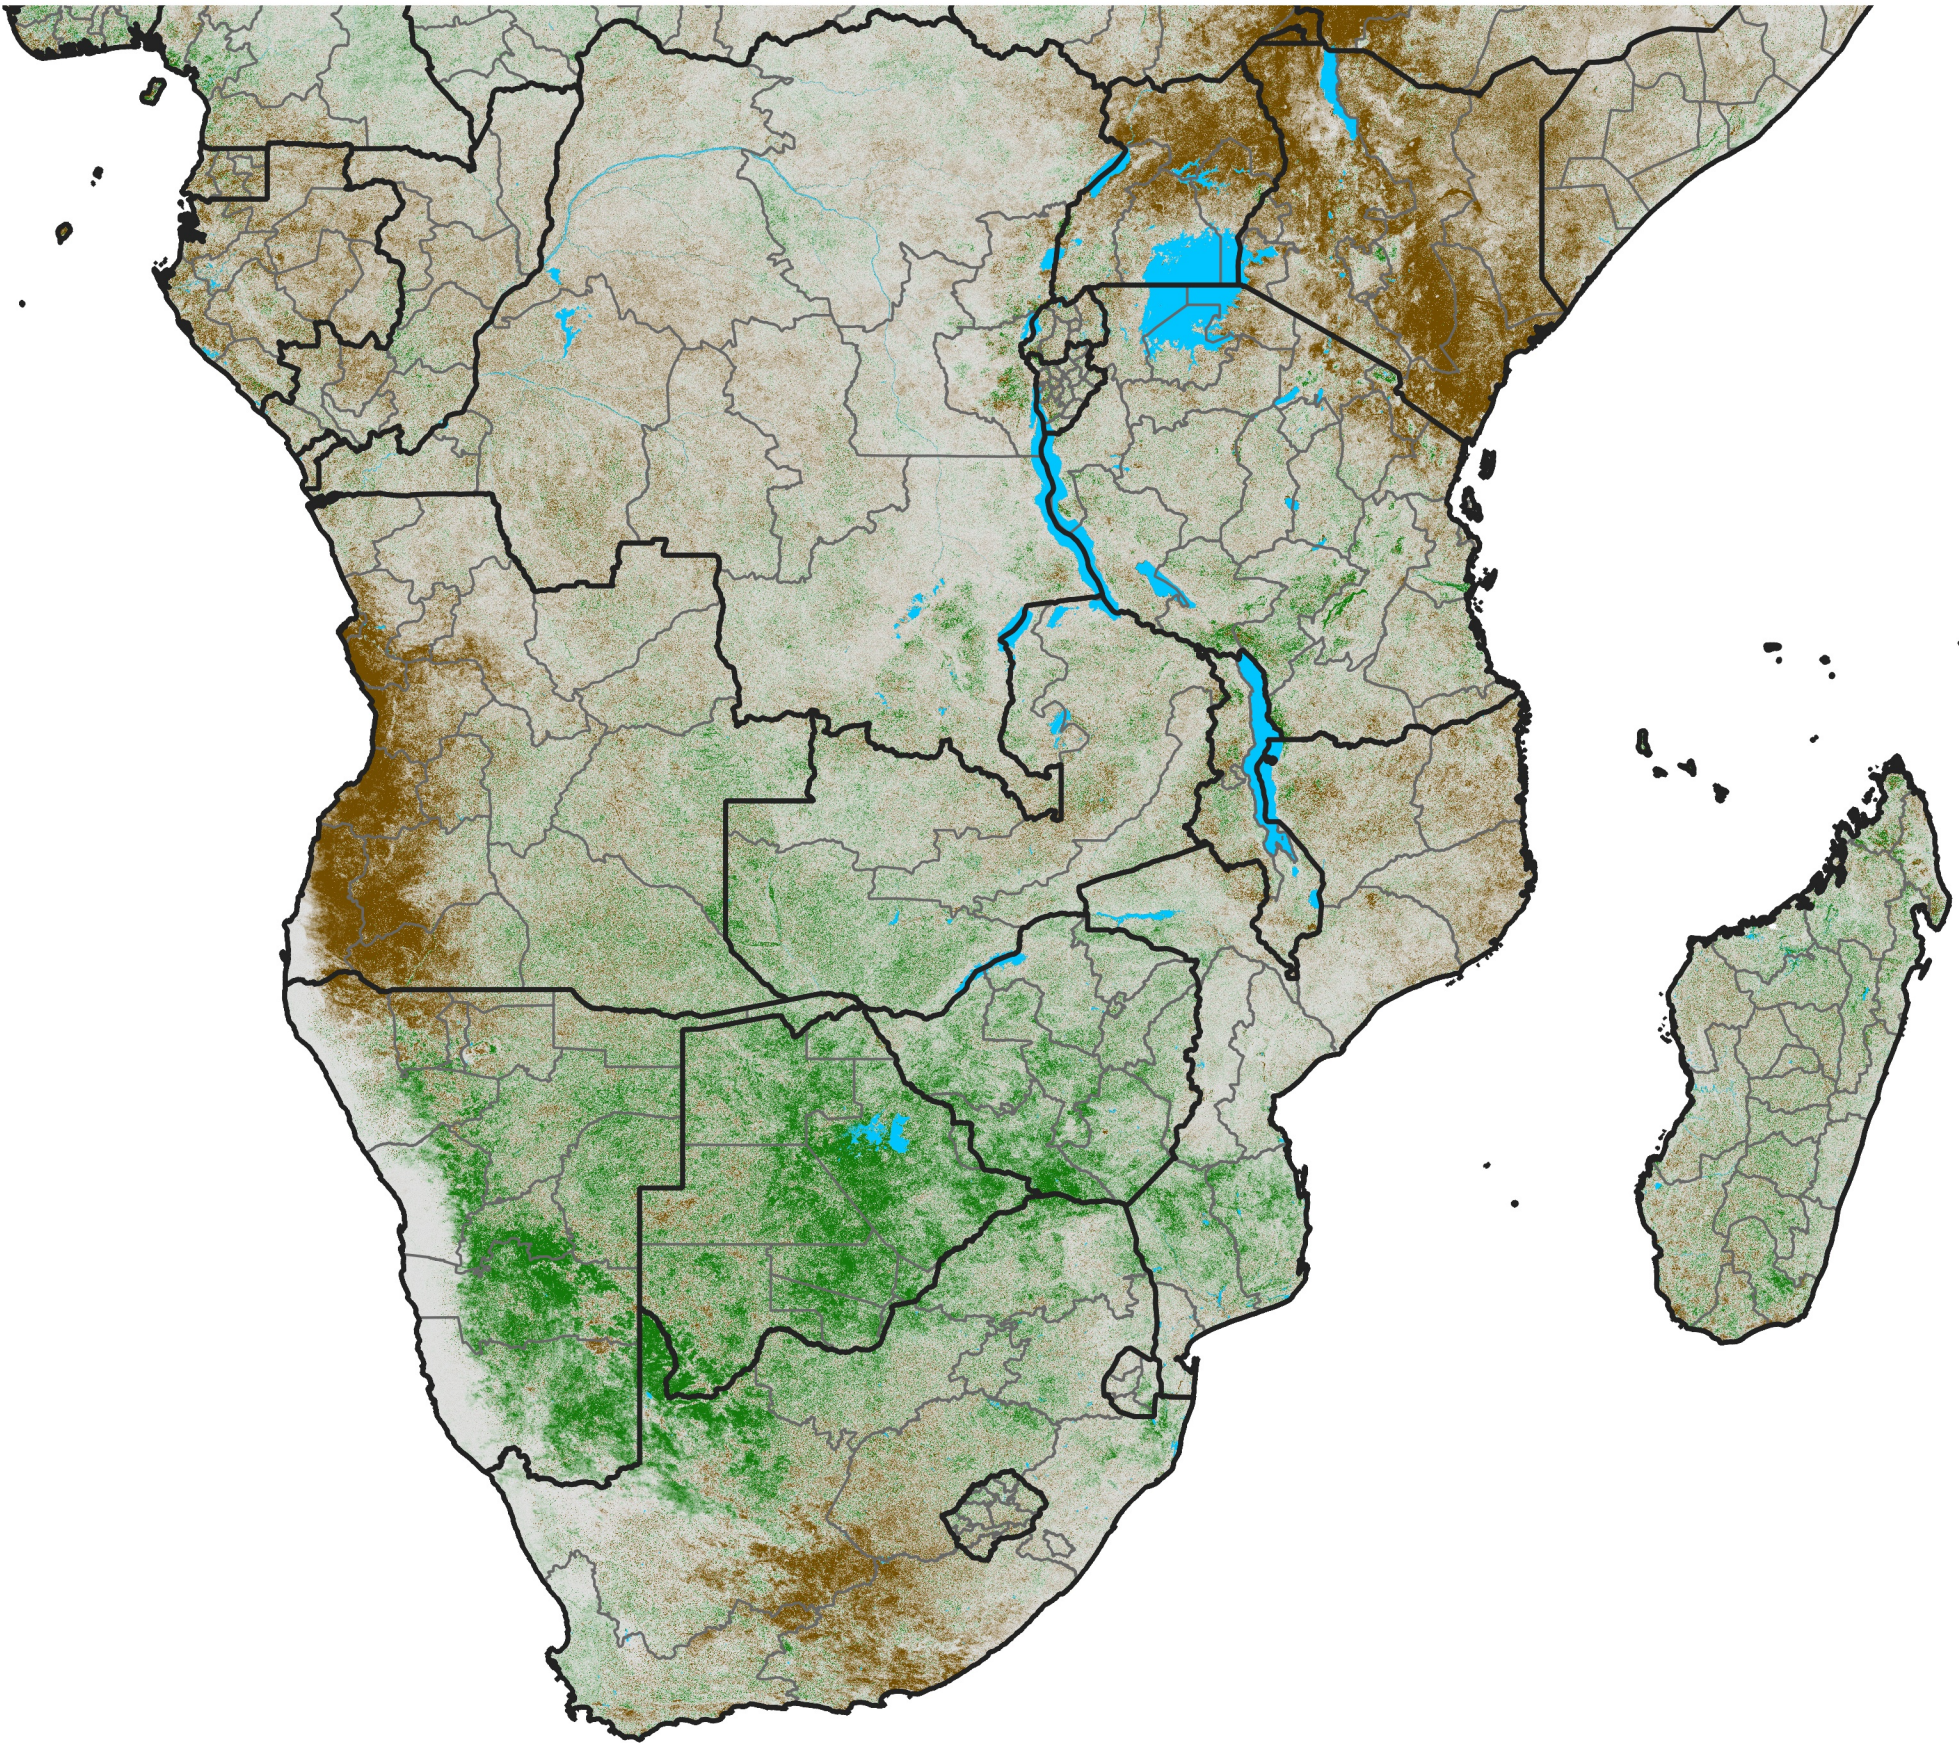

# Southern Africa

## NDVI Difference

2021 minus 2020

Period 07 / March 01 - 10, 2021

### NDVI Difference

<math><-0.3</math>   <math>-0.2</math>   <math>-0.1</math>   <math>-0.05</math>   <math>0.05</math>   <math>0.1</math>   <math>0.2</math>   <math>>0.3</math>

Negative

No Difference

Positive