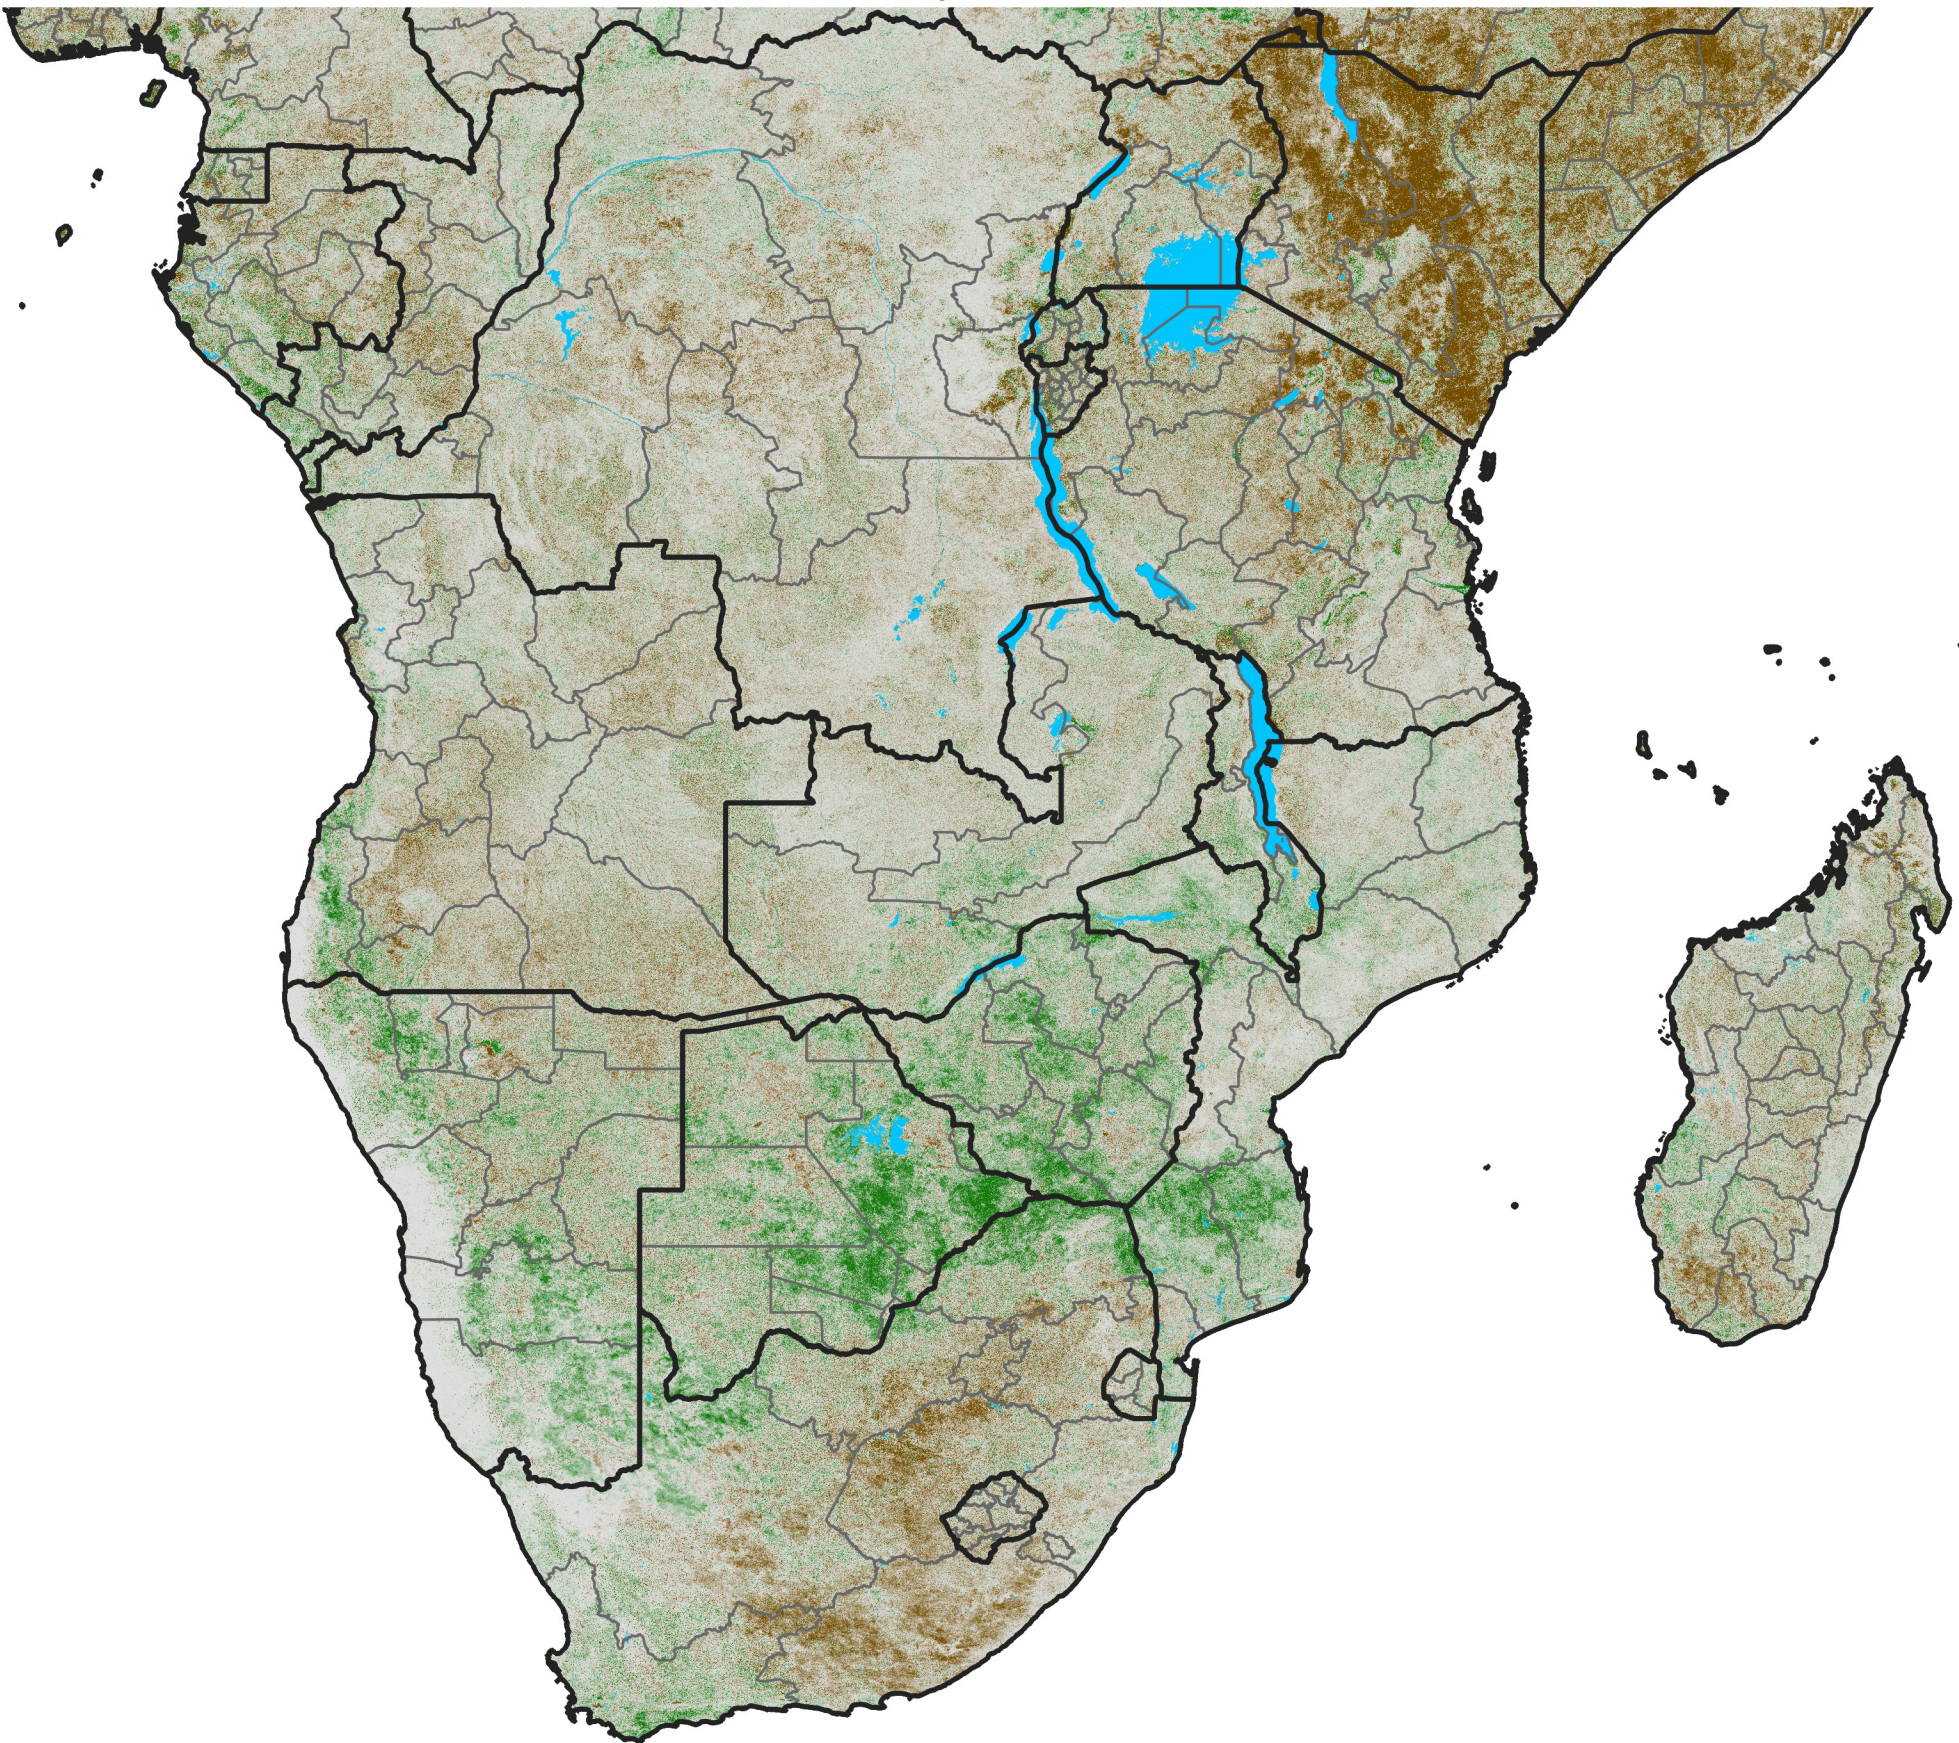

# Southern Africa NDVI Difference

2021 minus 2020

Period 12 / April 21 - 30, 2021

## NDVI Difference

<math>-0.3</math>   <math>-0.2</math>   <math>-0.1</math>   <math>-0.05</math>   <math>0.05</math>   <math>0.1</math>   <math>0.2</math>   <math>0.3</math>

Negative

No Difference

Positive