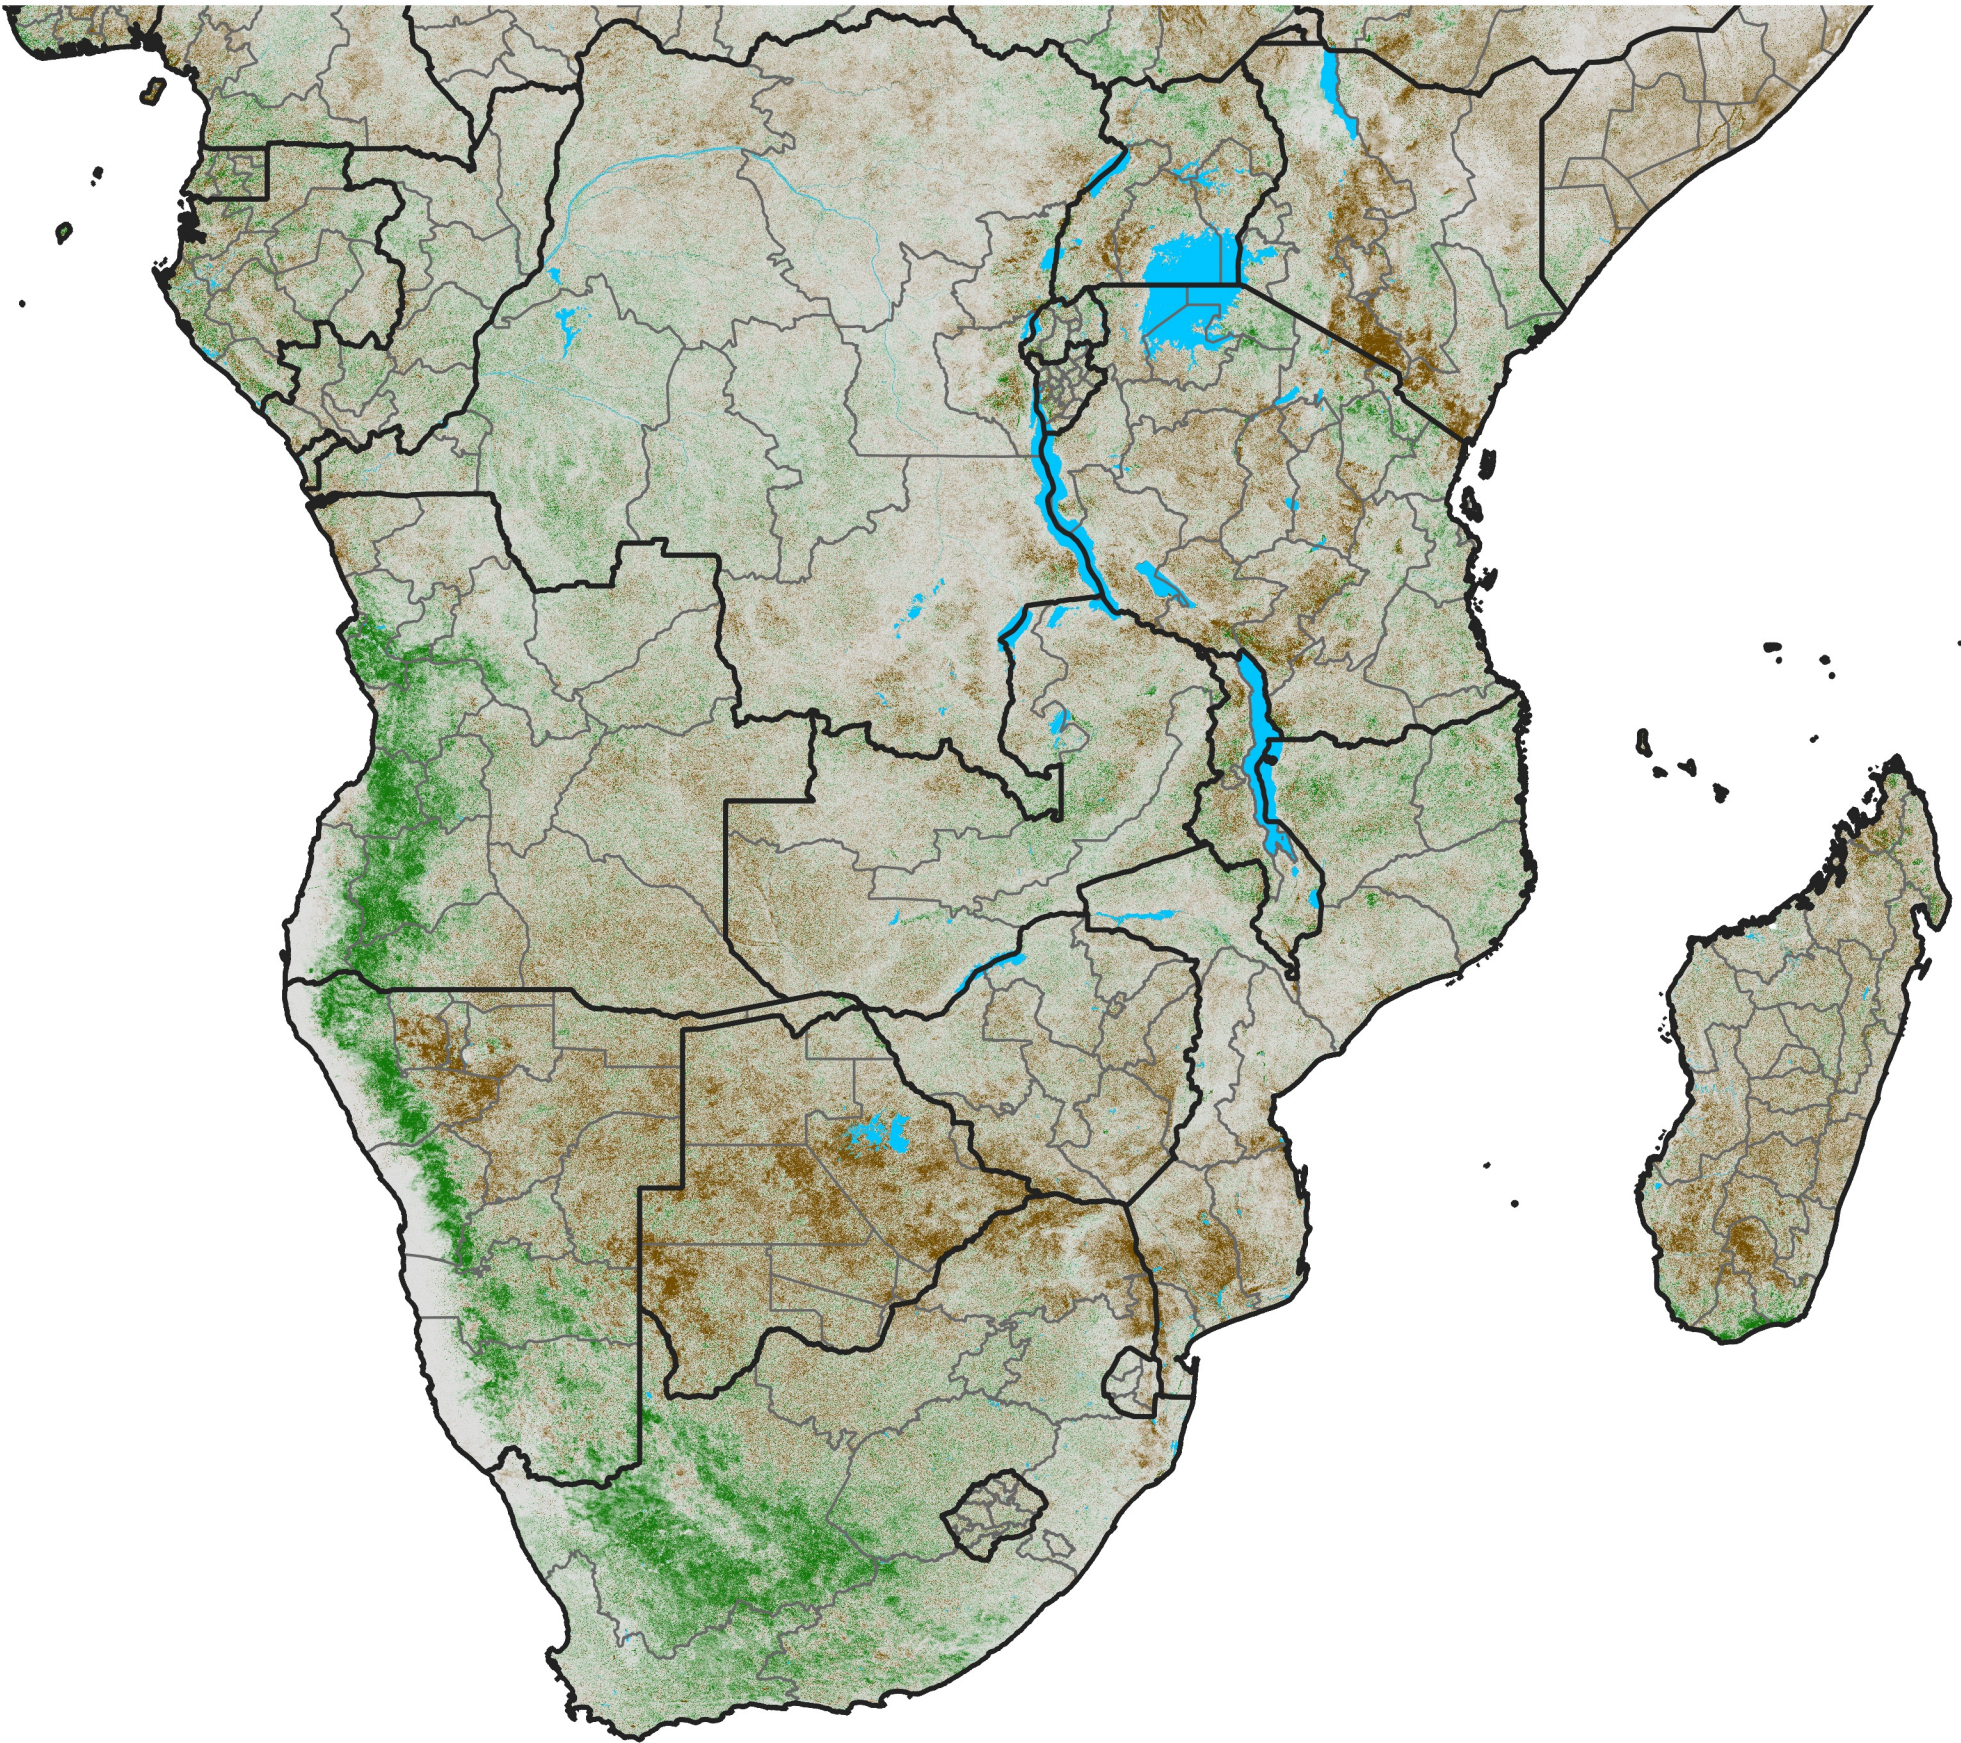

# Southern Africa

## NDVI Difference

2022 minus 2021

Period 07 / March 01 - 10, 2022

### NDVI Difference

<math><-0.3</math>   <math>-0.2</math>   <math>-0.1</math>   <math>-0.05</math>   <math>0.05</math>   <math>0.1</math>   <math>0.2</math>   <math>>0.3</math>

Negative

No Difference

Positive