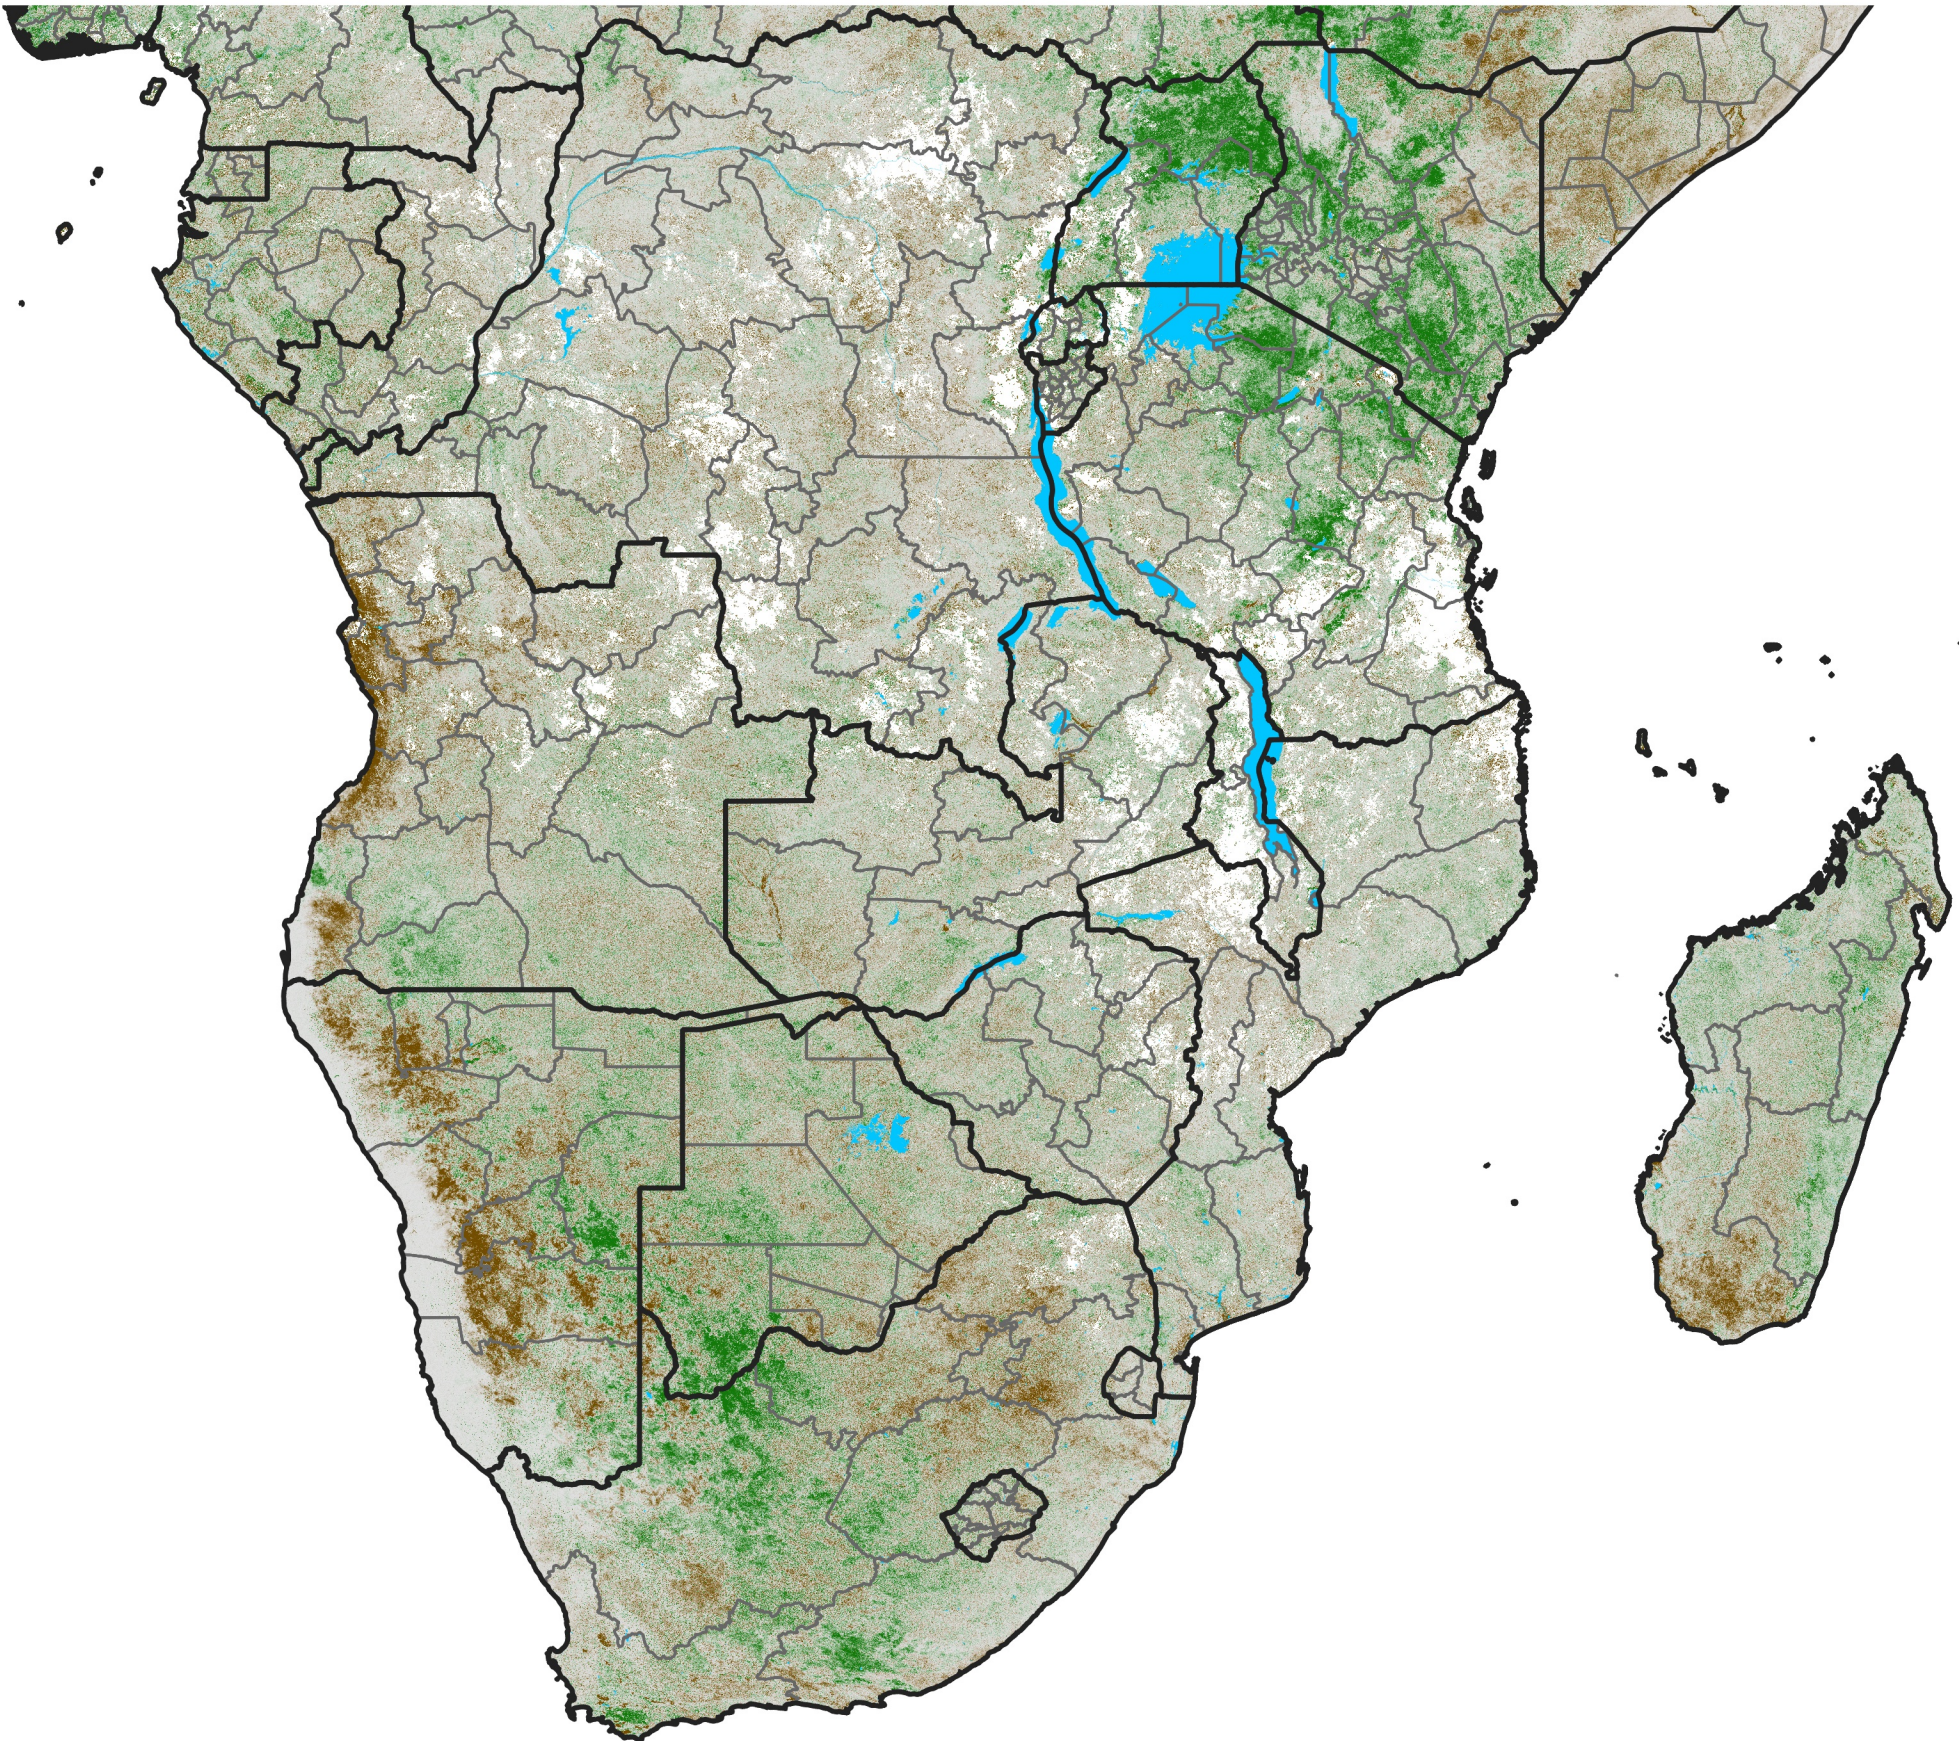

# Southern Africa

## NDVI Difference

2026 minus 2025

Period 08 / March 11 - 20, 2026

### NDVI Difference

<math>< -0.3</math>   <math>-0.2</math>   <math>-0.1</math>   <math>-0.05</math>   <math>0.05</math>   <math>0.1</math>   <math>0.2</math>   <math>> 0.3</math>

Negative

No Difference

Positive