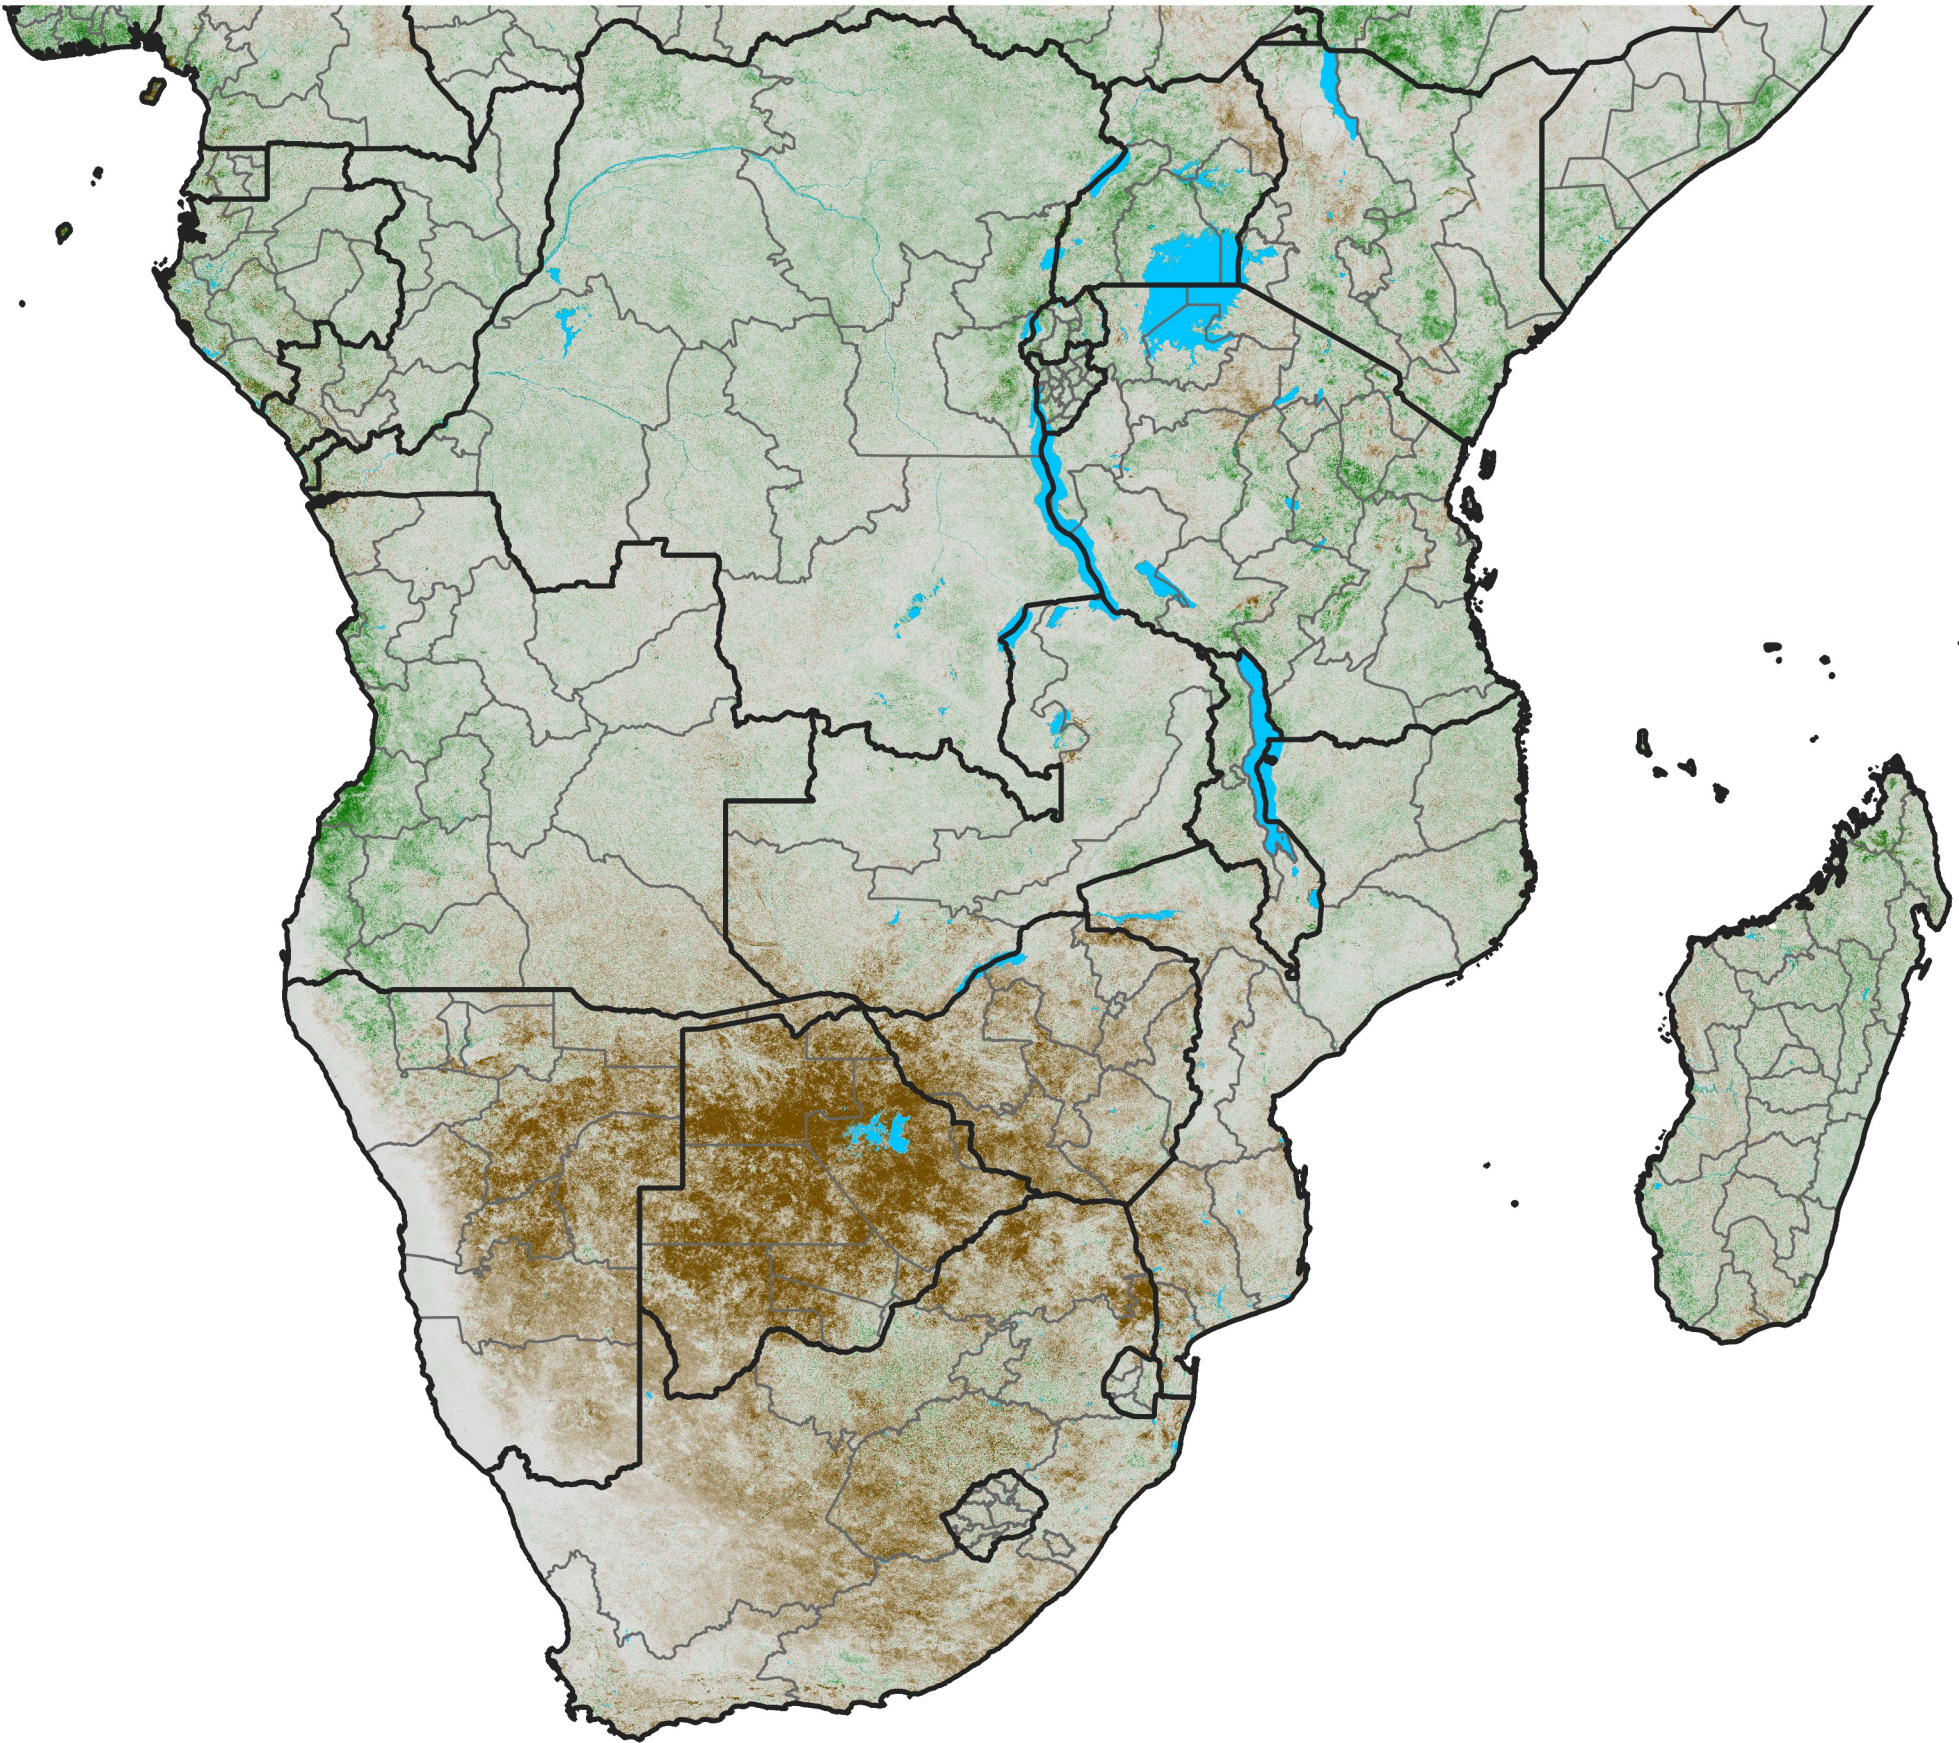

# Southern Africa NDVI Anomaly

2003 minus mean (2003 - 2022)

Period 05 / February 11 - 20, 2003

## NDVI Anomaly

<math>< -0.3</math>   <math>-0.2</math>   <math>-0.1</math>   <math>-0.05</math>   <math>0.05</math>   <math>0.1</math>   <math>0.2</math>   <math>> 0.3</math>

Negative

No Difference

Positive