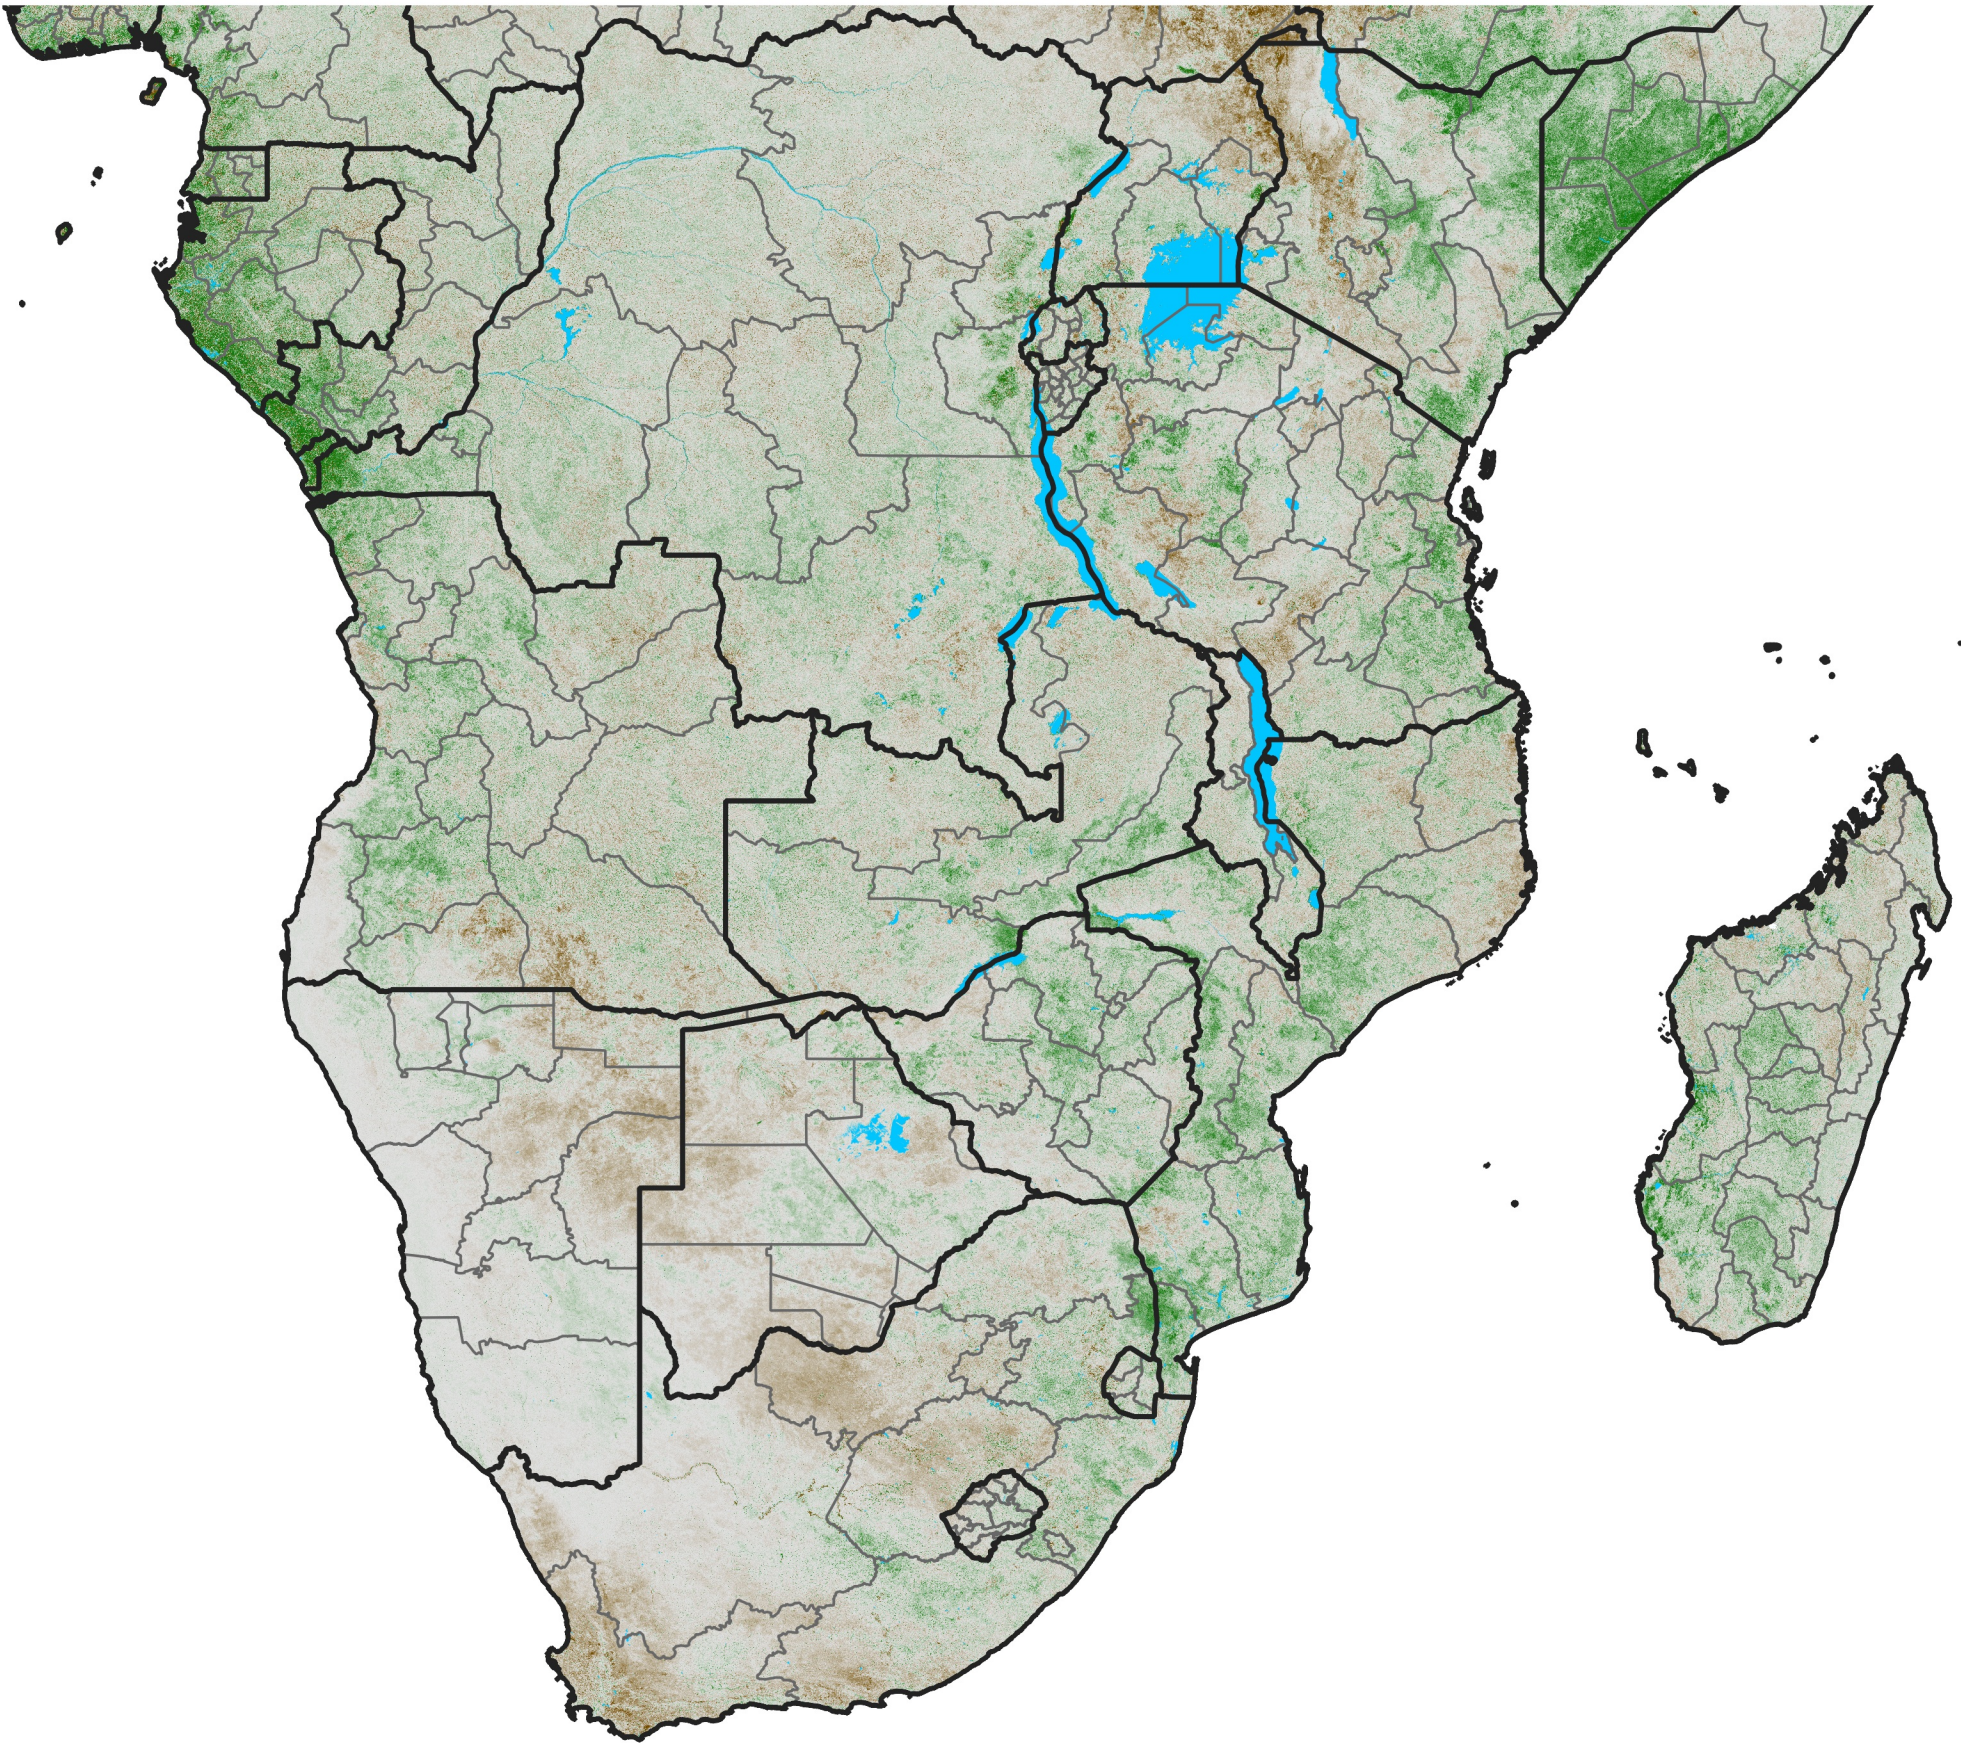

# Southern Africa NDVI Anomaly

2004 minus mean (2003 - 2022)

Period 28 / October 01 - 10, 2004

## NDVI Anomaly

<math>< -0.3</math>   <math>-0.2</math>   <math>-0.1</math>   <math>-0.05</math>   <math>0.05</math>   <math>0.1</math>   <math>0.2</math>   <math>> 0.3</math>

Negative

No Difference

Positive