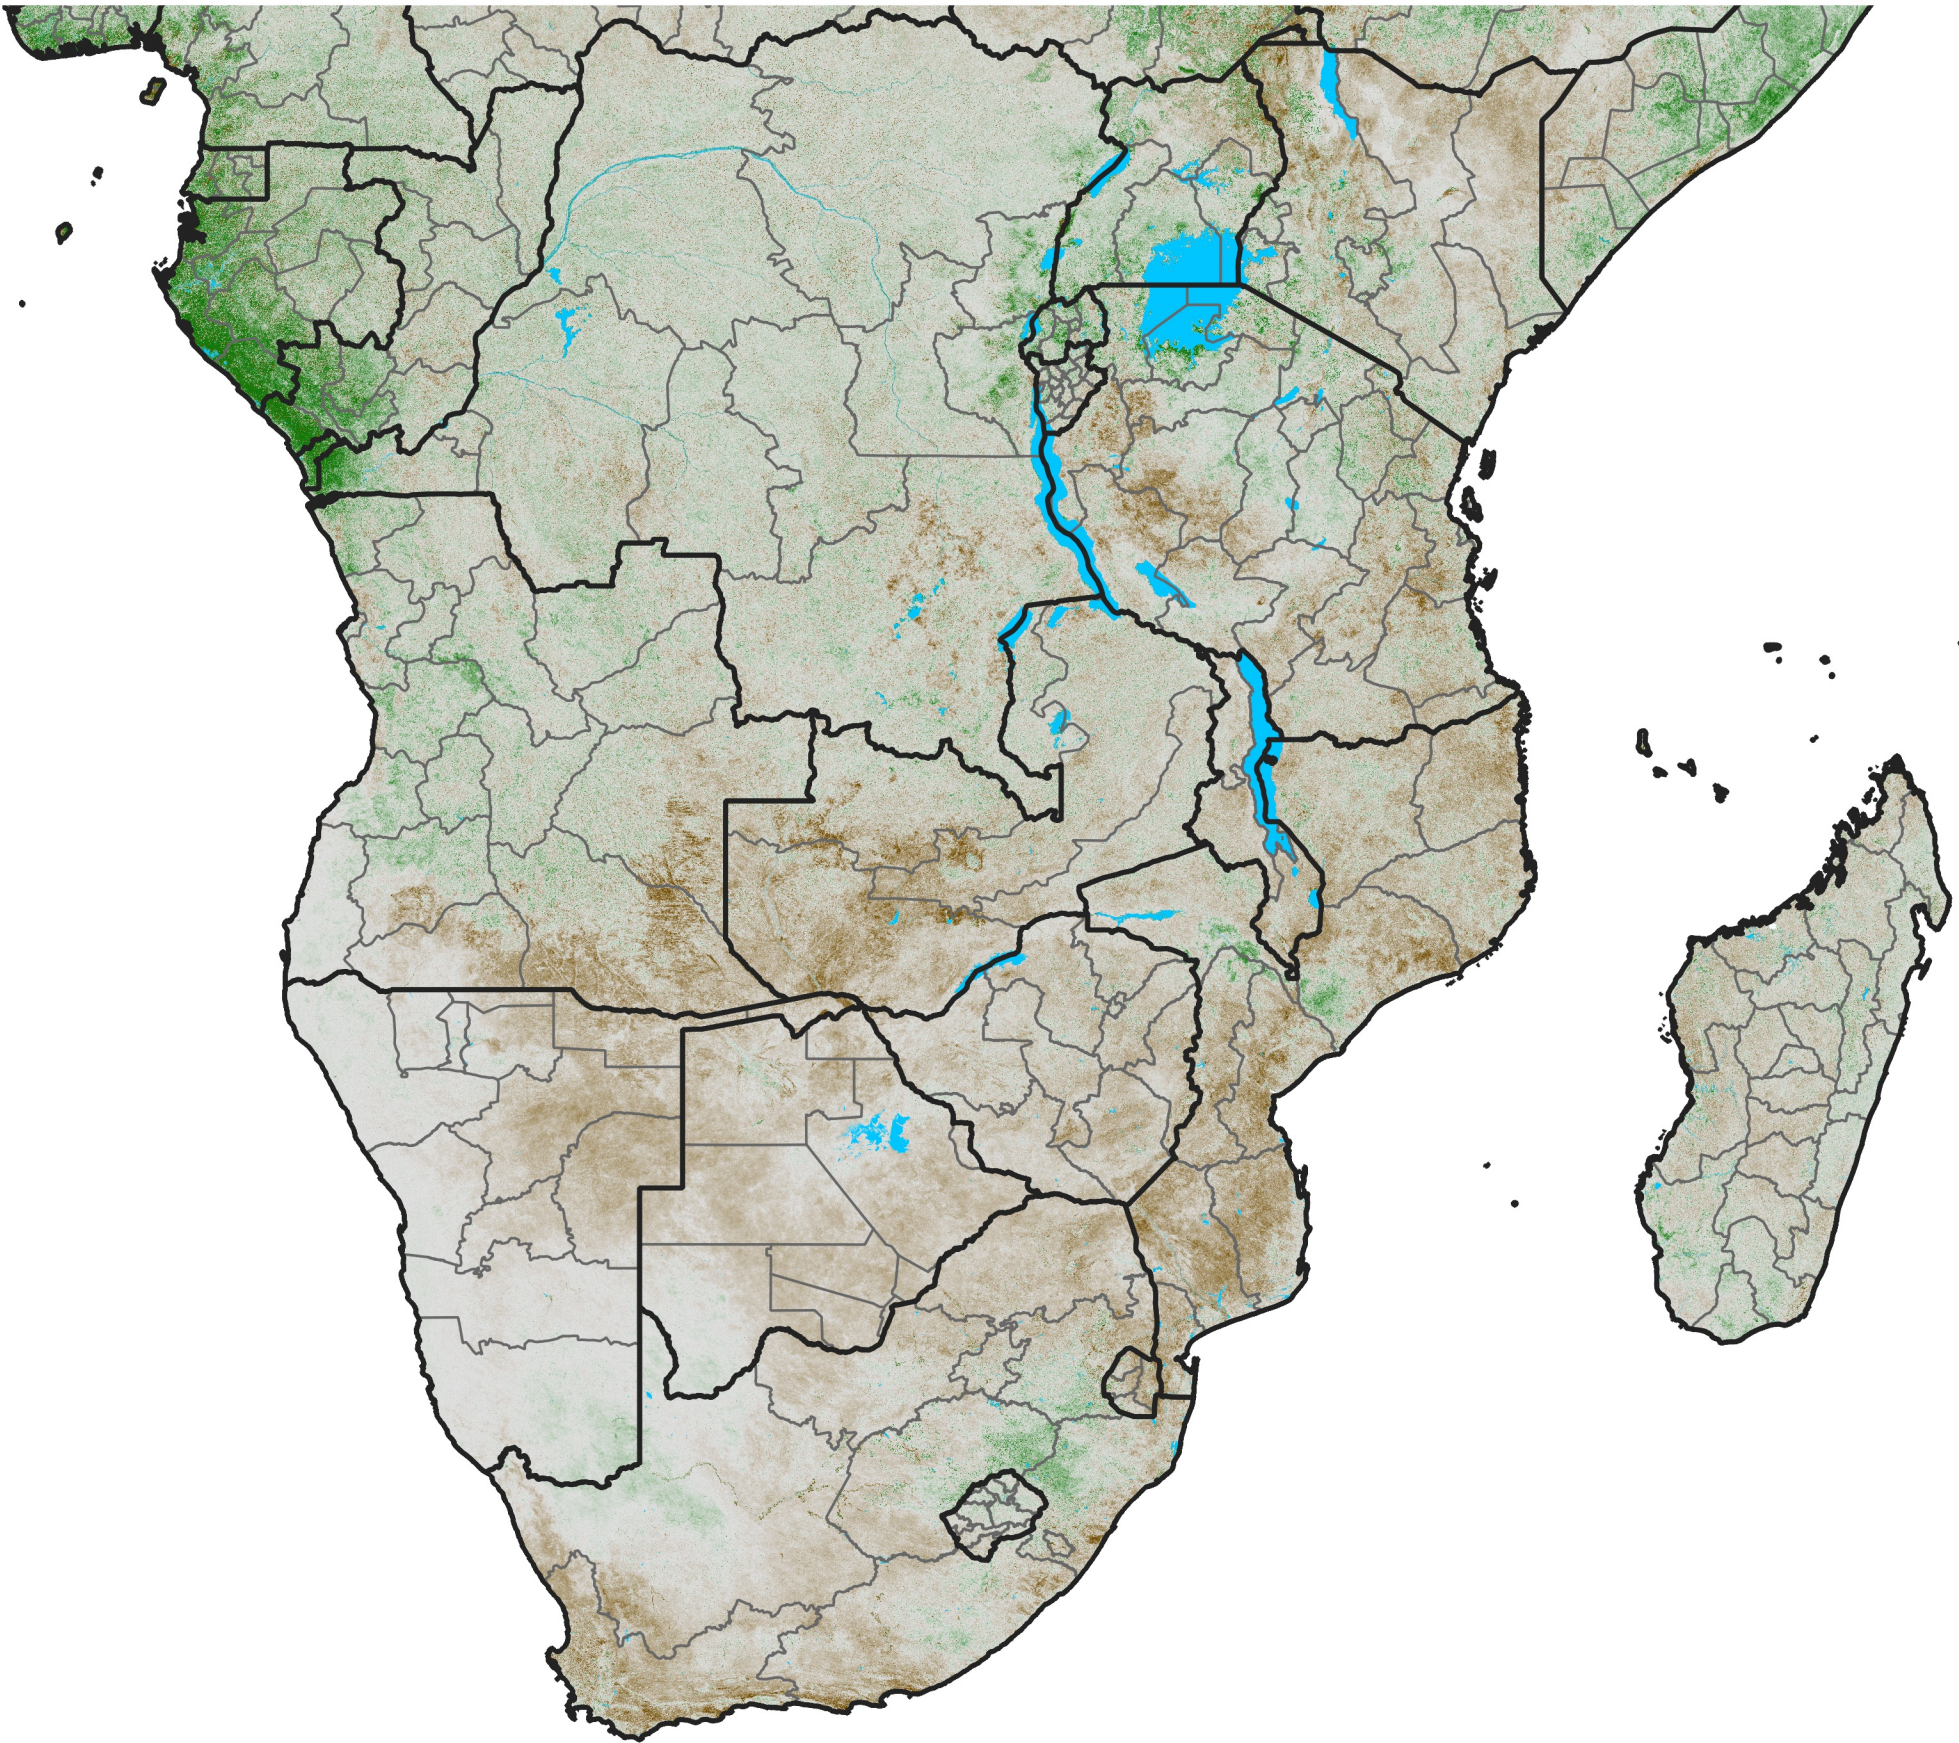

# Southern Africa NDVI Anomaly

2005 minus mean (2003 - 2022)

Period 27 / September 21 - 30, 2005

## NDVI Anomaly

<math>< -0.3</math>   <math>-0.2</math>   <math>-0.1</math>   <math>-0.05</math>   <math>0.05</math>   <math>0.1</math>   <math>0.2</math>   <math>> 0.3</math>

Negative

No Difference

Positive