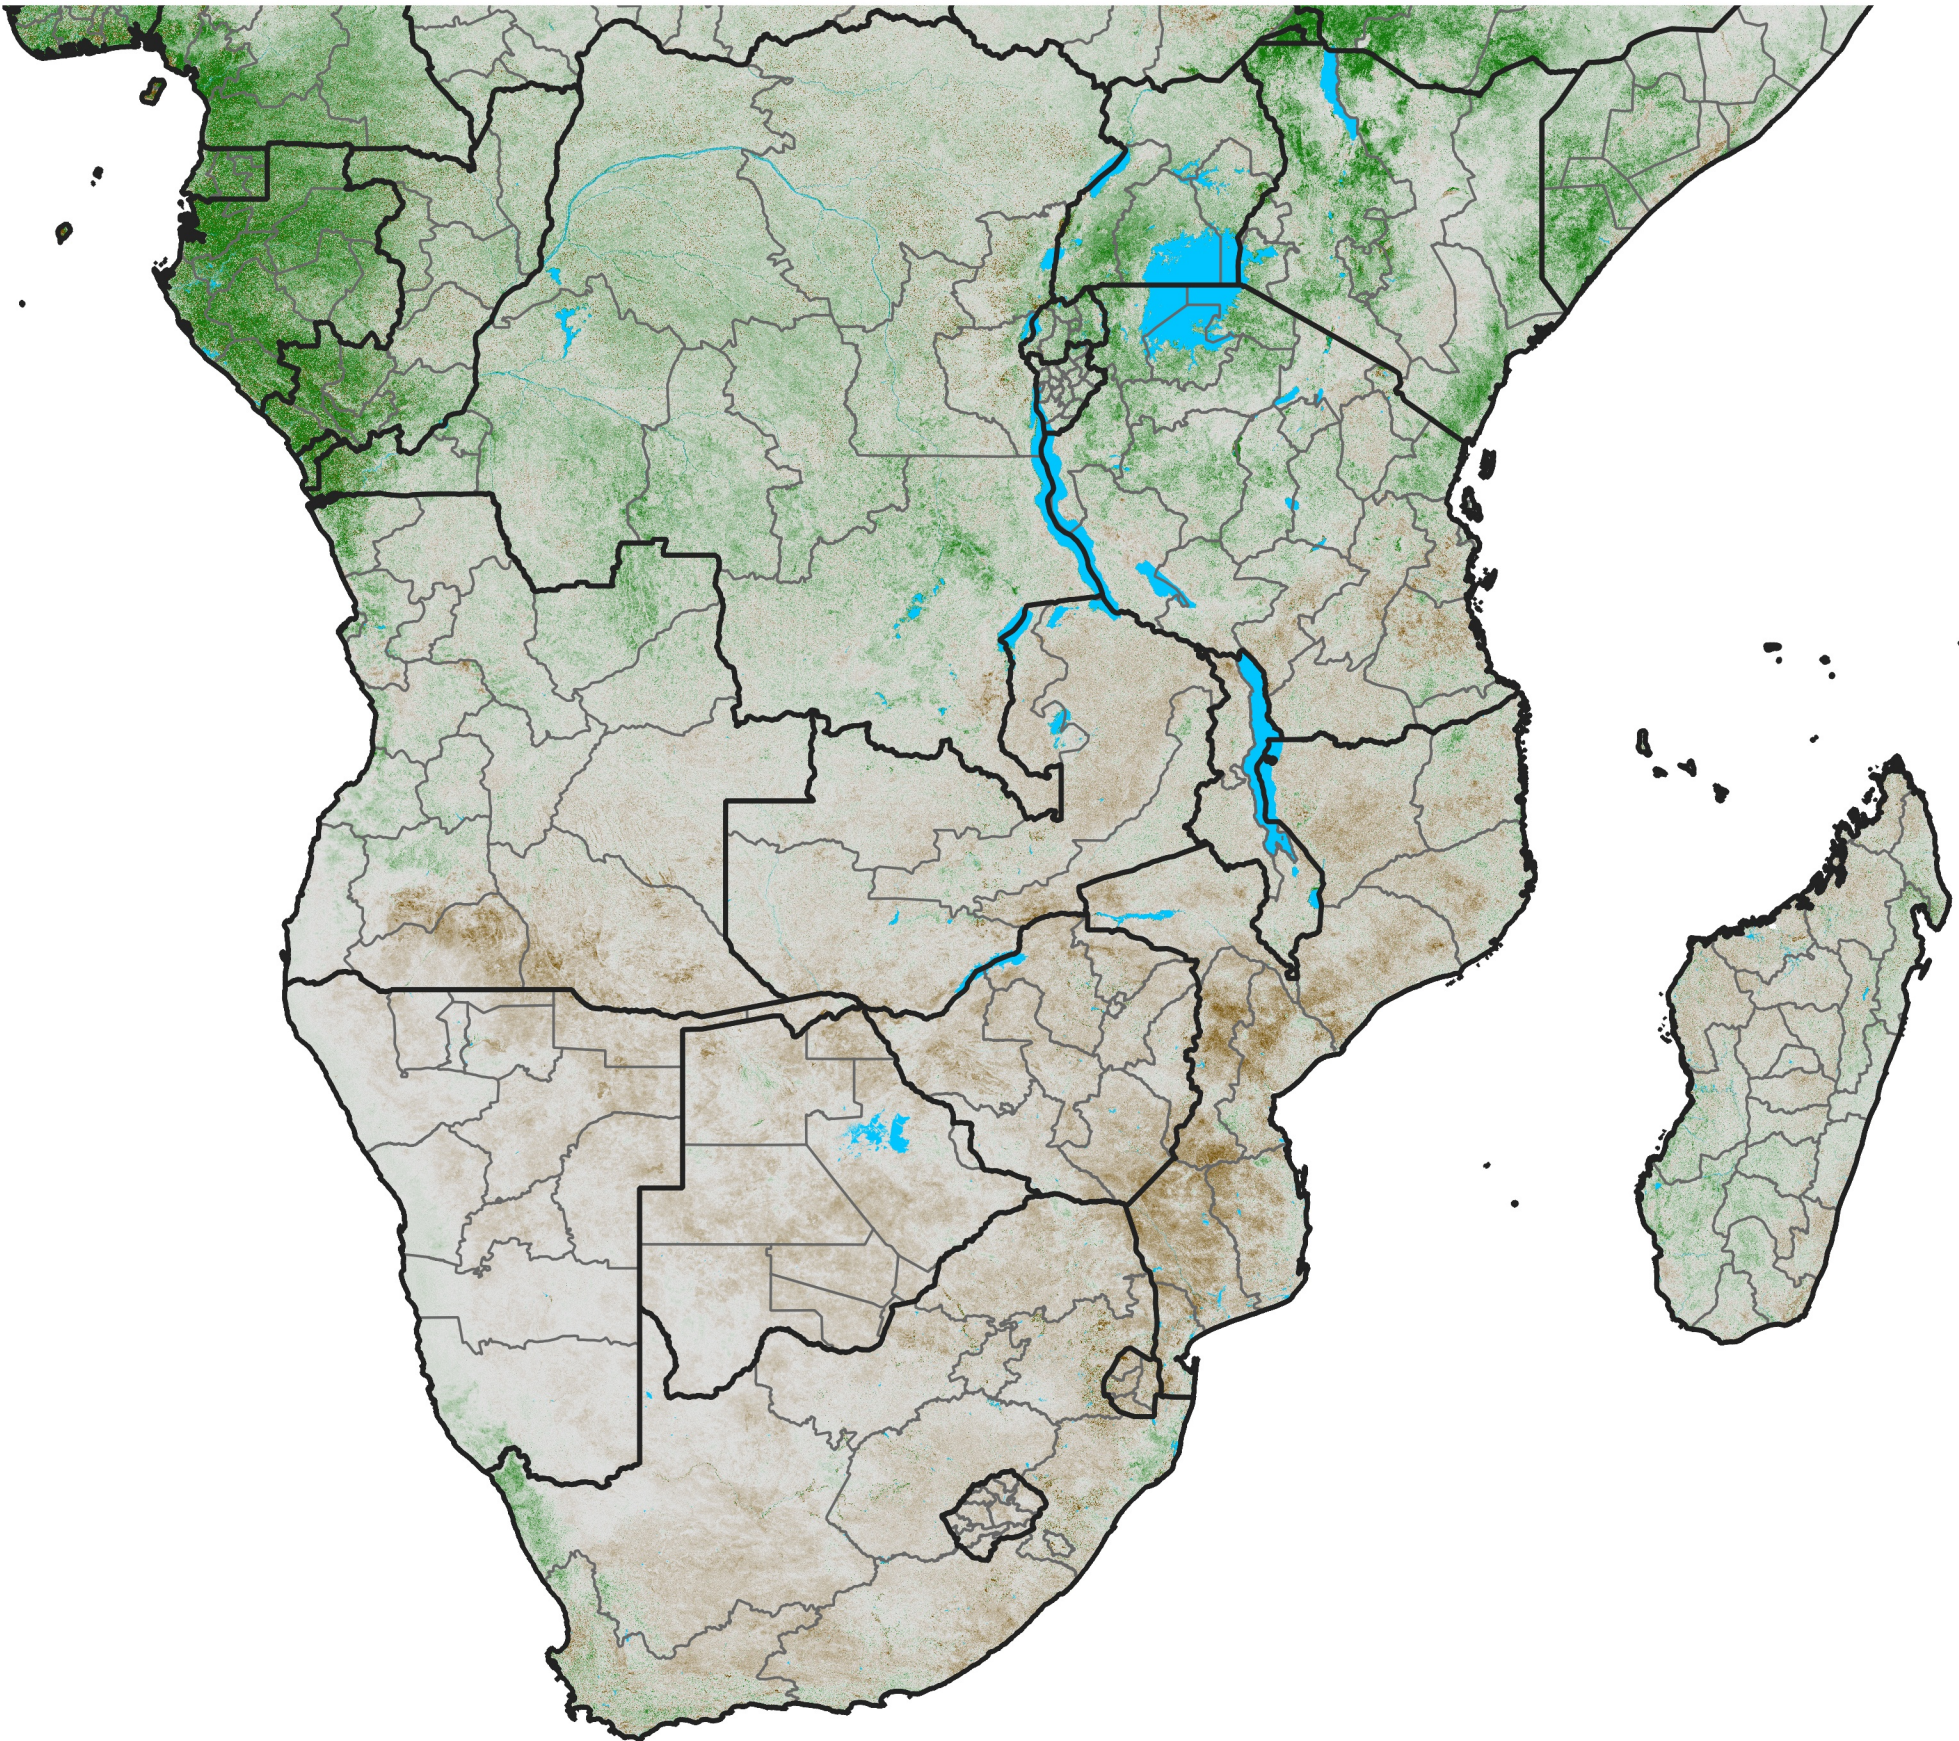

# Southern Africa

## NDVI Anomaly

2007 minus mean (2003 - 2022)

Period 22 / August 01 - 10, 2007

### NDVI Anomaly

<math>< -0.3</math>   <math>-0.2</math>   <math>-0.1</math>   <math>-0.05</math>   <math>0.05</math>   <math>0.1</math>   <math>0.2</math>   <math>> 0.3</math>

Negative

No Difference

Positive