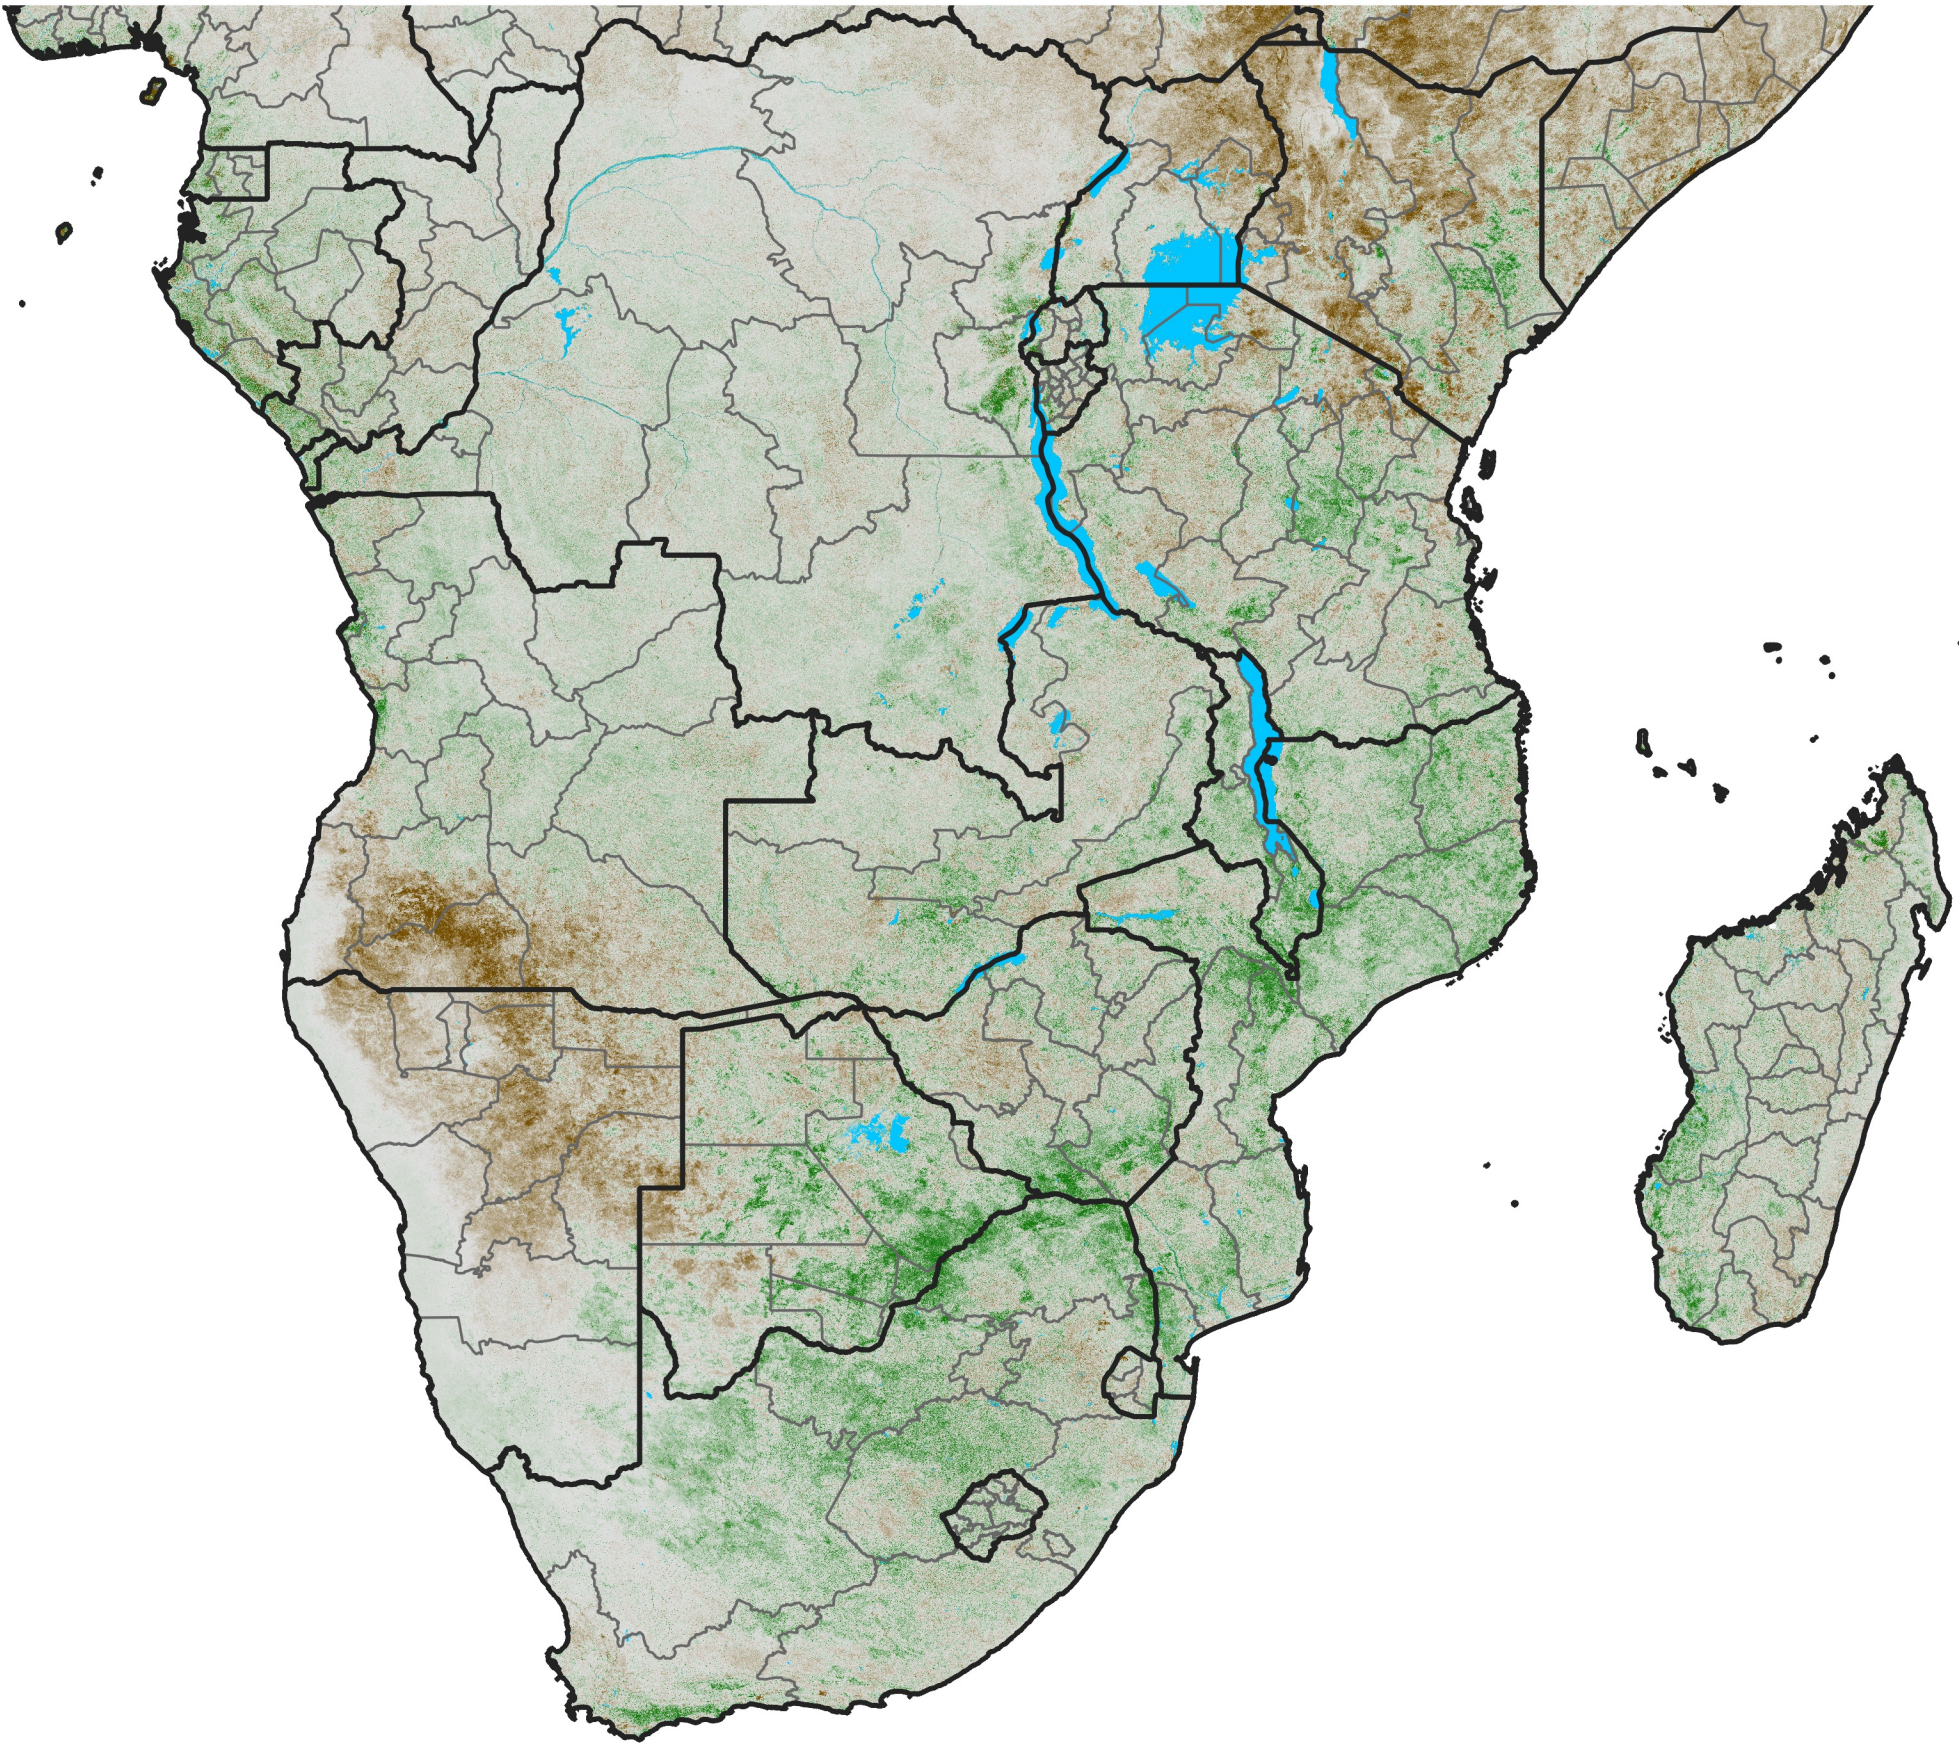

# Southern Africa NDVI Anomaly

2007 minus mean (2003 - 2022)

Period 35 / December 11 - 20, 2007

## NDVI Anomaly

<math>< -0.3</math>   <math>-0.2</math>   <math>-0.1</math>   <math>-0.05</math>   <math>0.05</math>   <math>0.1</math>   <math>0.2</math>   <math>> 0.3</math>

Negative

No Difference

Positive