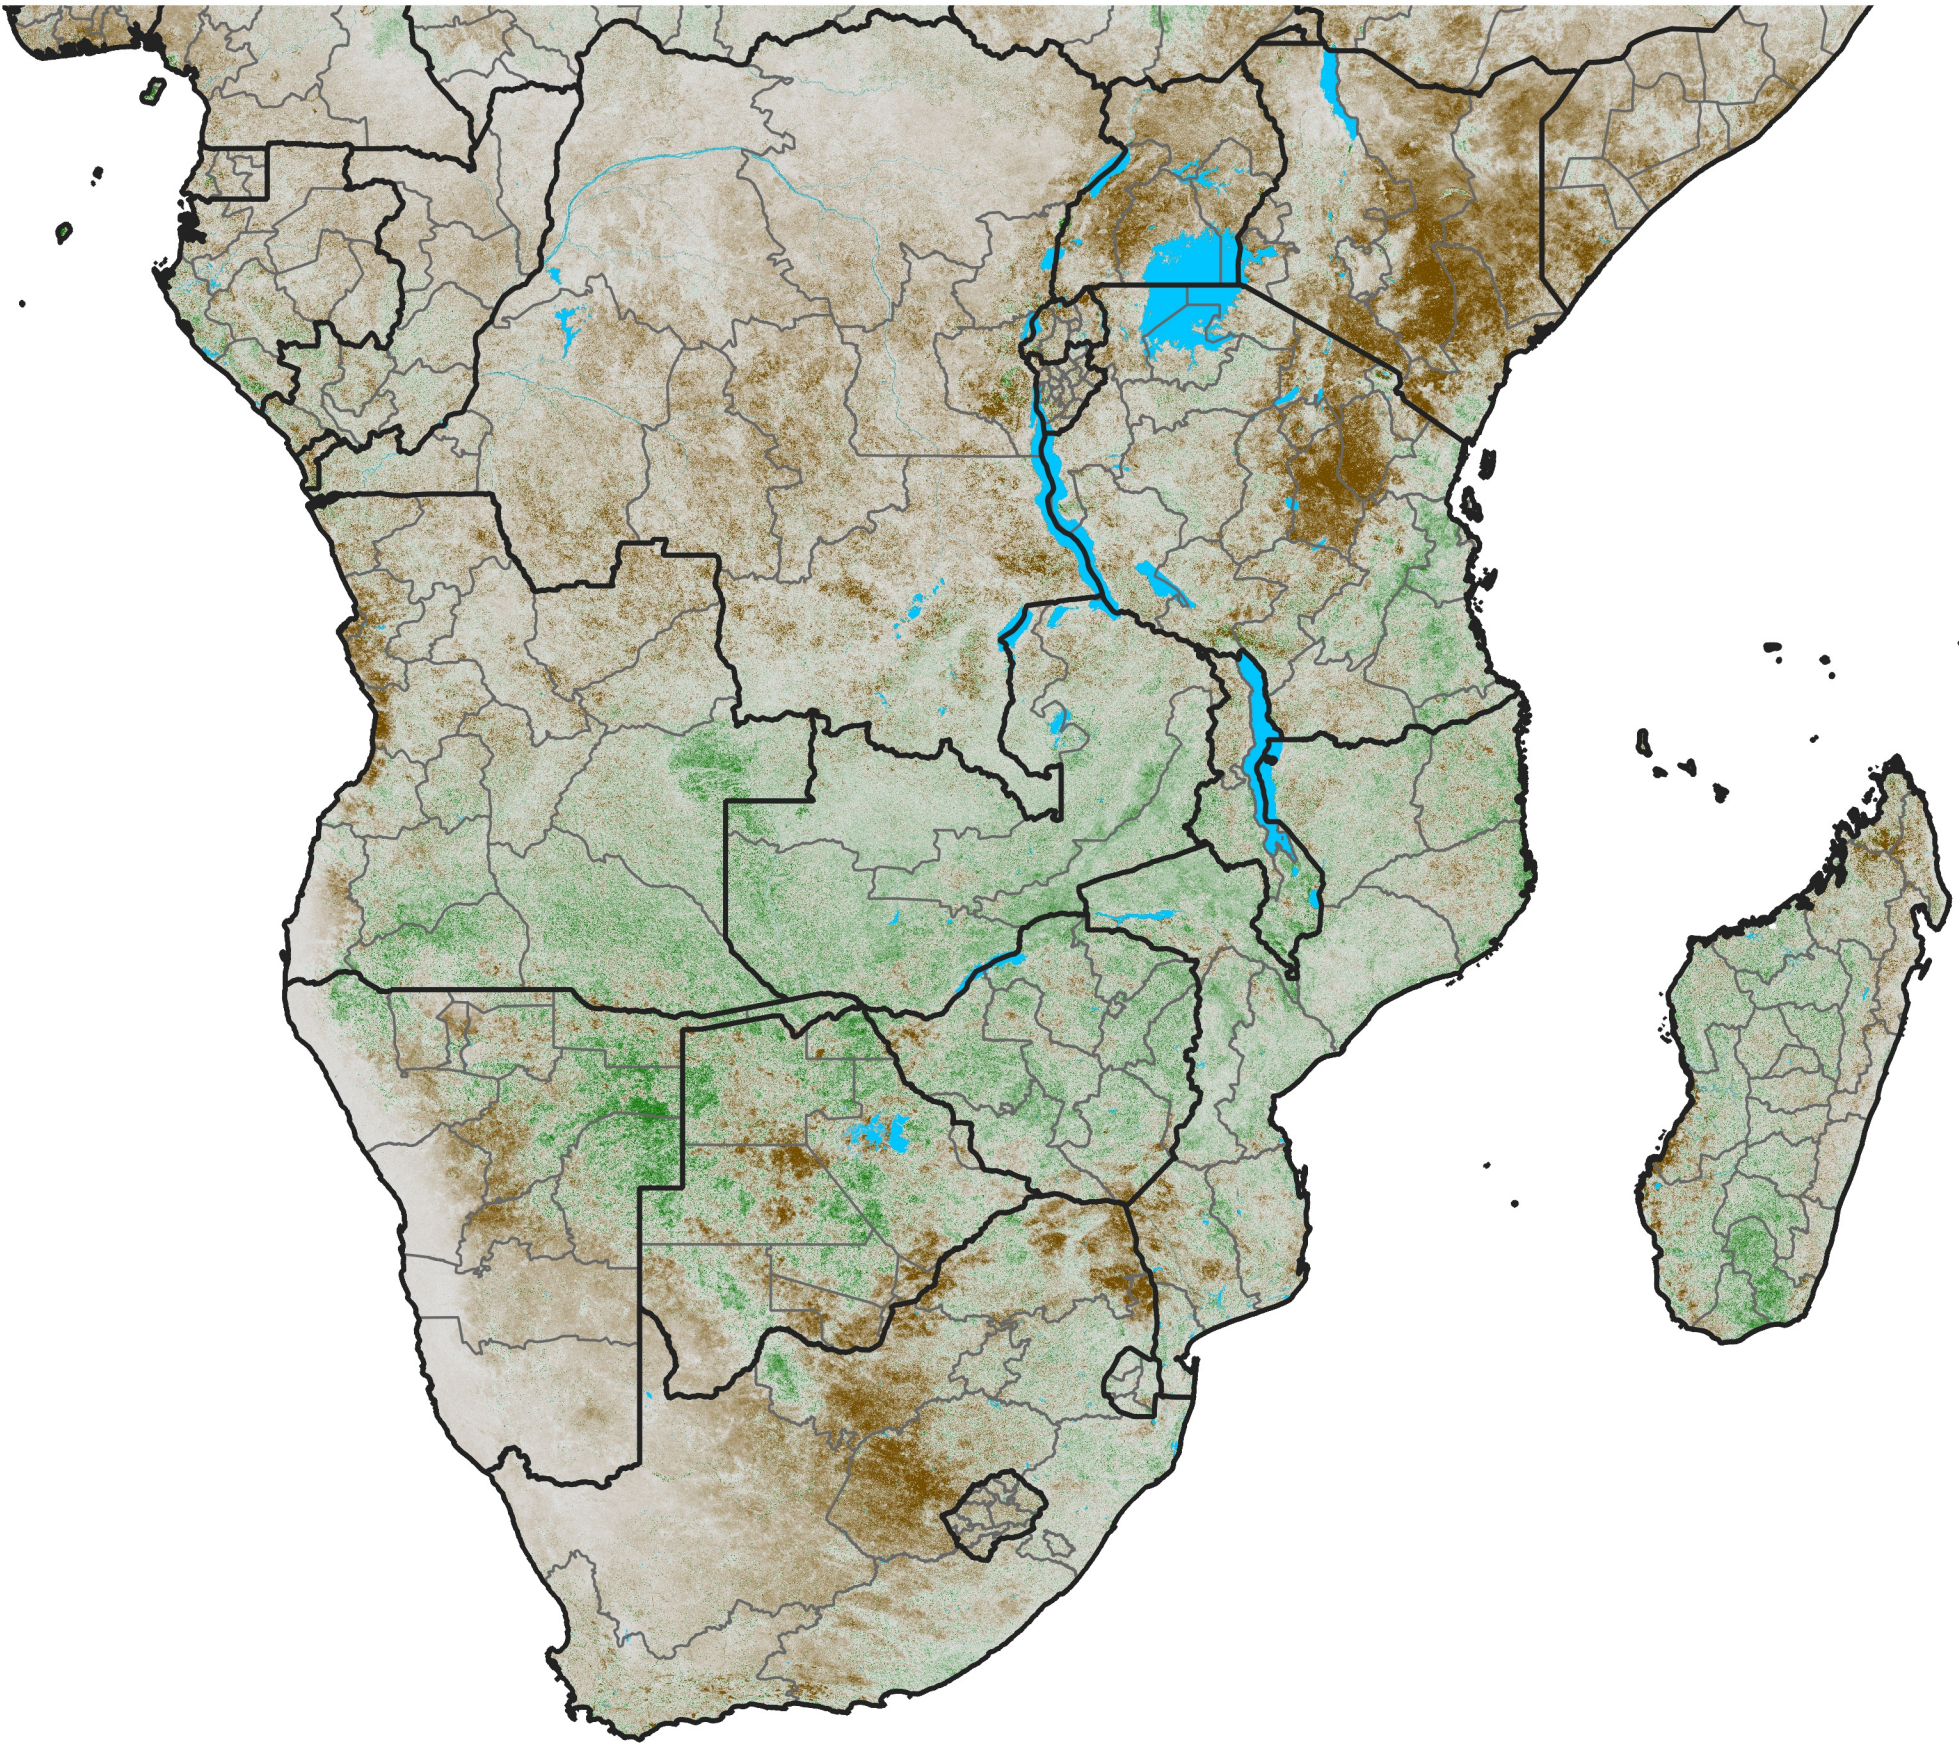

# Southern Africa NDVI Anomaly

2018 minus mean (2003 - 2022)

Period 01 / January 01 - 10, 2018

## NDVI Anomaly

<math>< -0.3</math>   <math>-0.2</math>   <math>-0.1</math>   <math>-0.05</math>   <math>0.05</math>   <math>0.1</math>   <math>0.2</math>   <math>> 0.3</math>

Negative

No Difference

Positive