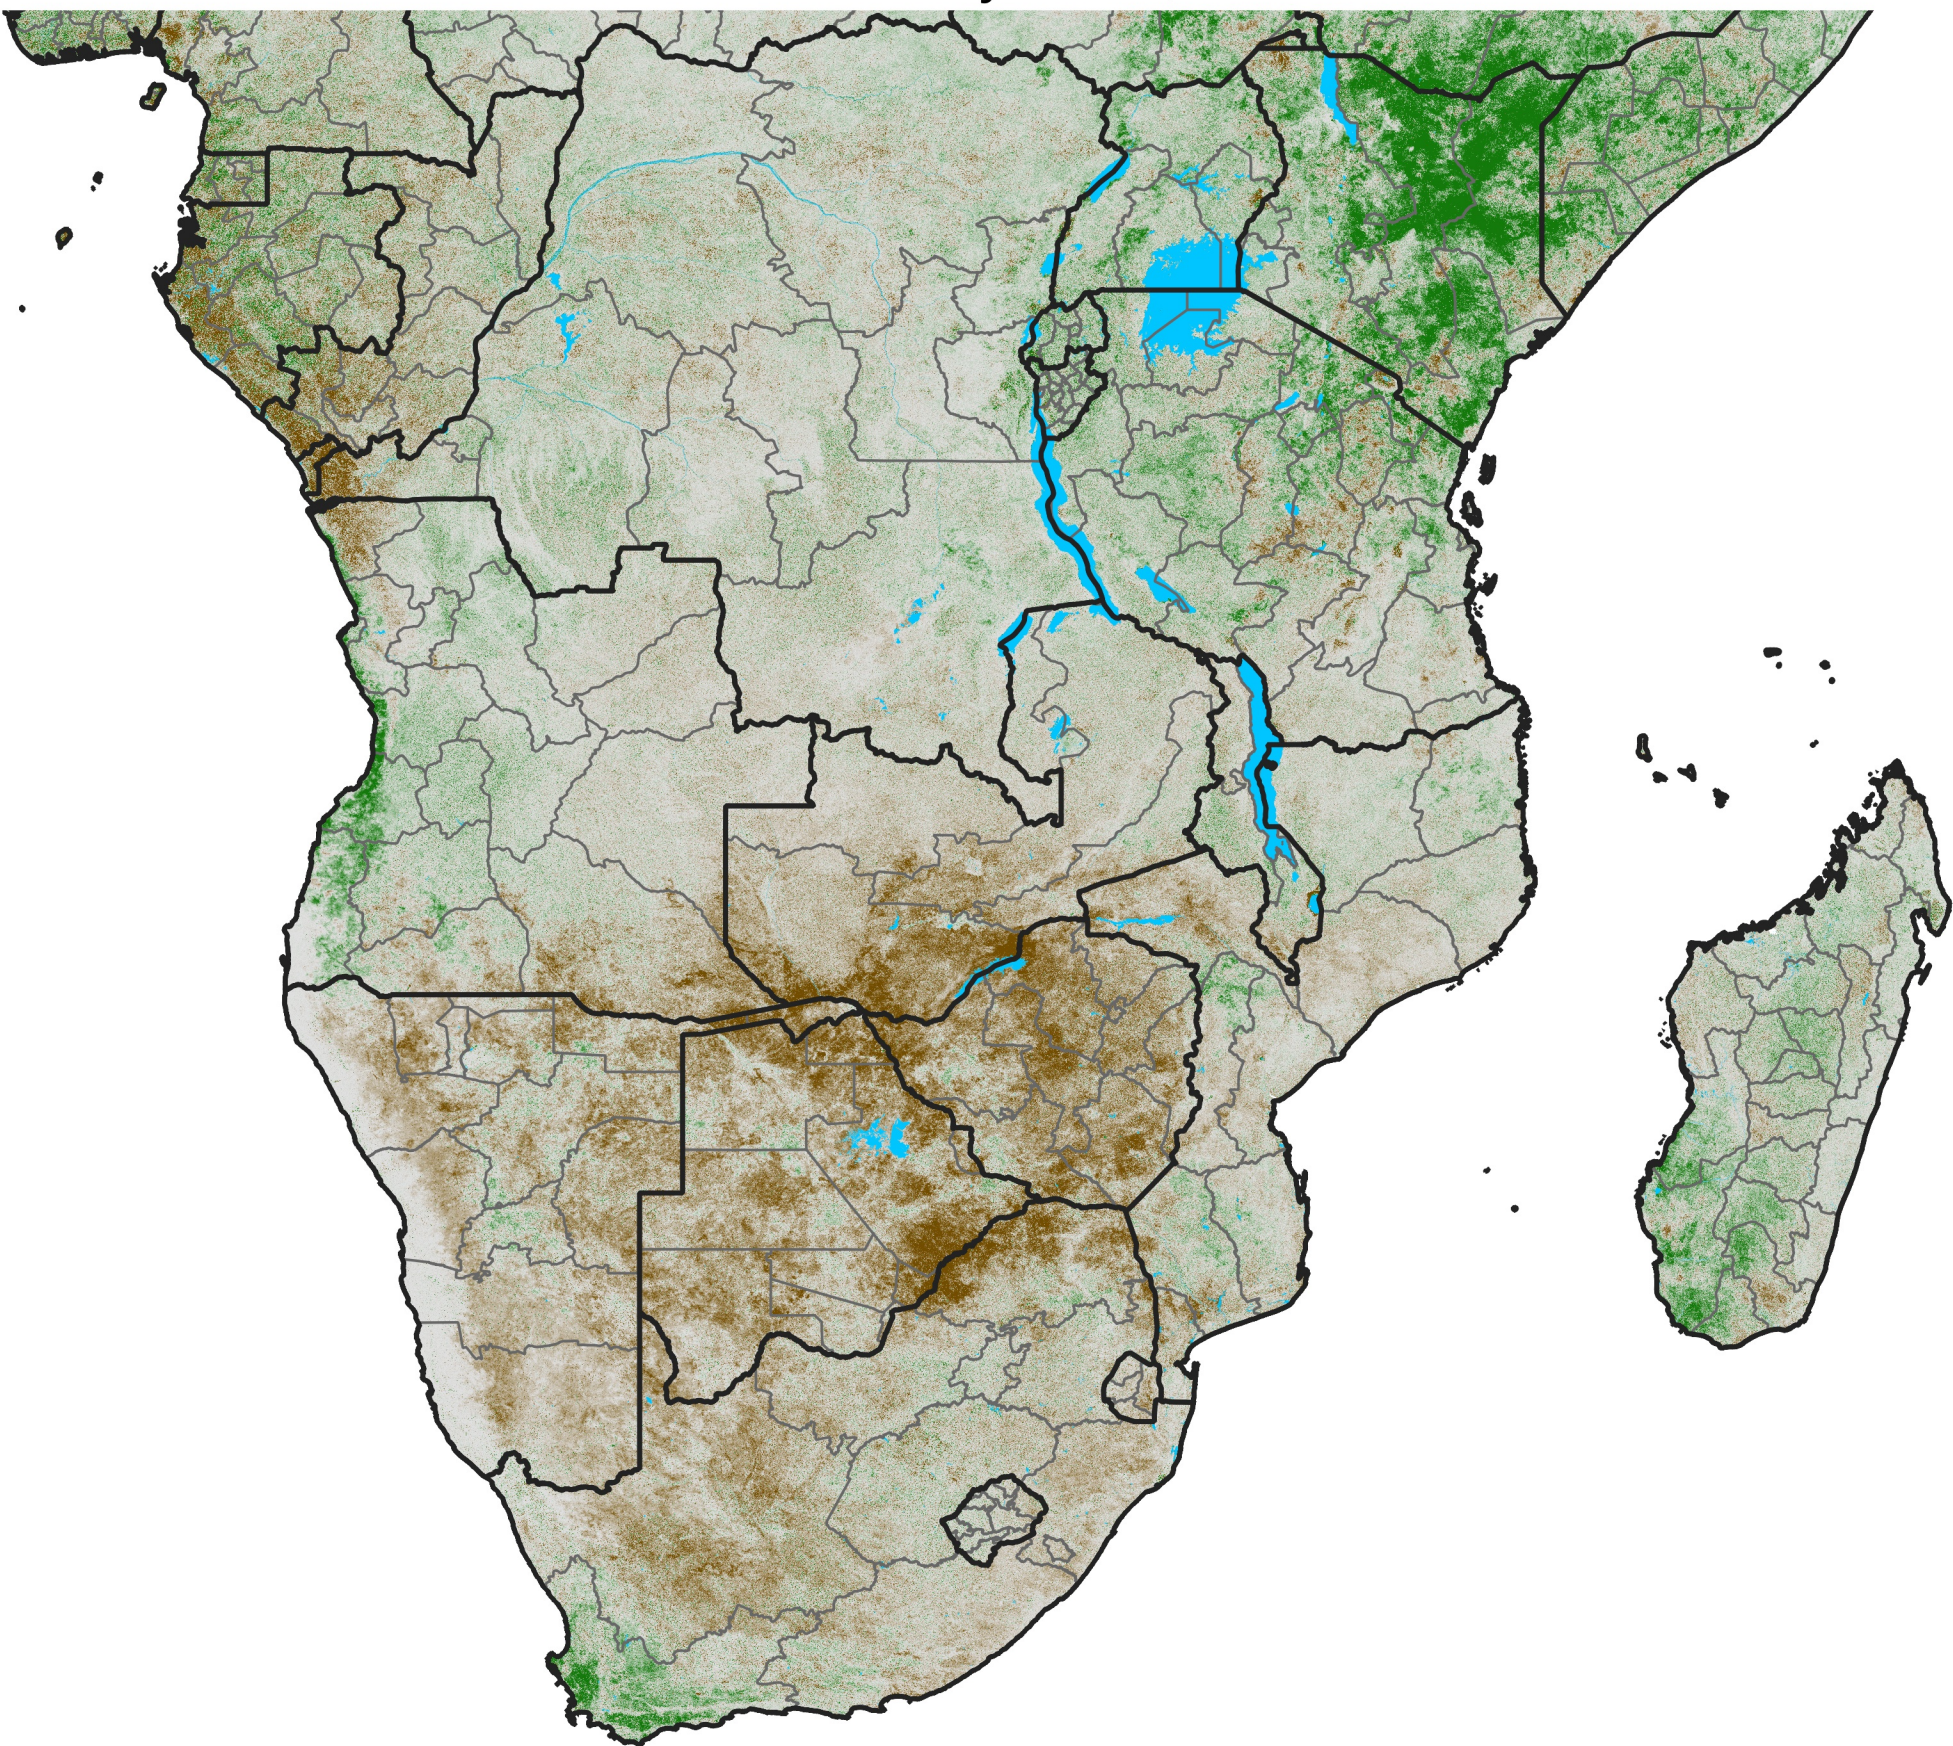

# Southern Africa

## NDVI Difference

2023 minus 2022

Period 30 / May 21 - 31, 2023

### NDVI Difference

<math>< -0.3</math>   <math>-0.2</math>   <math>-0.1</math>   <math>-0.05</math>   <math>0.05</math>   <math>0.1</math>   <math>0.2</math>   <math>> 0.3</math>

Negative

No Difference

Positive