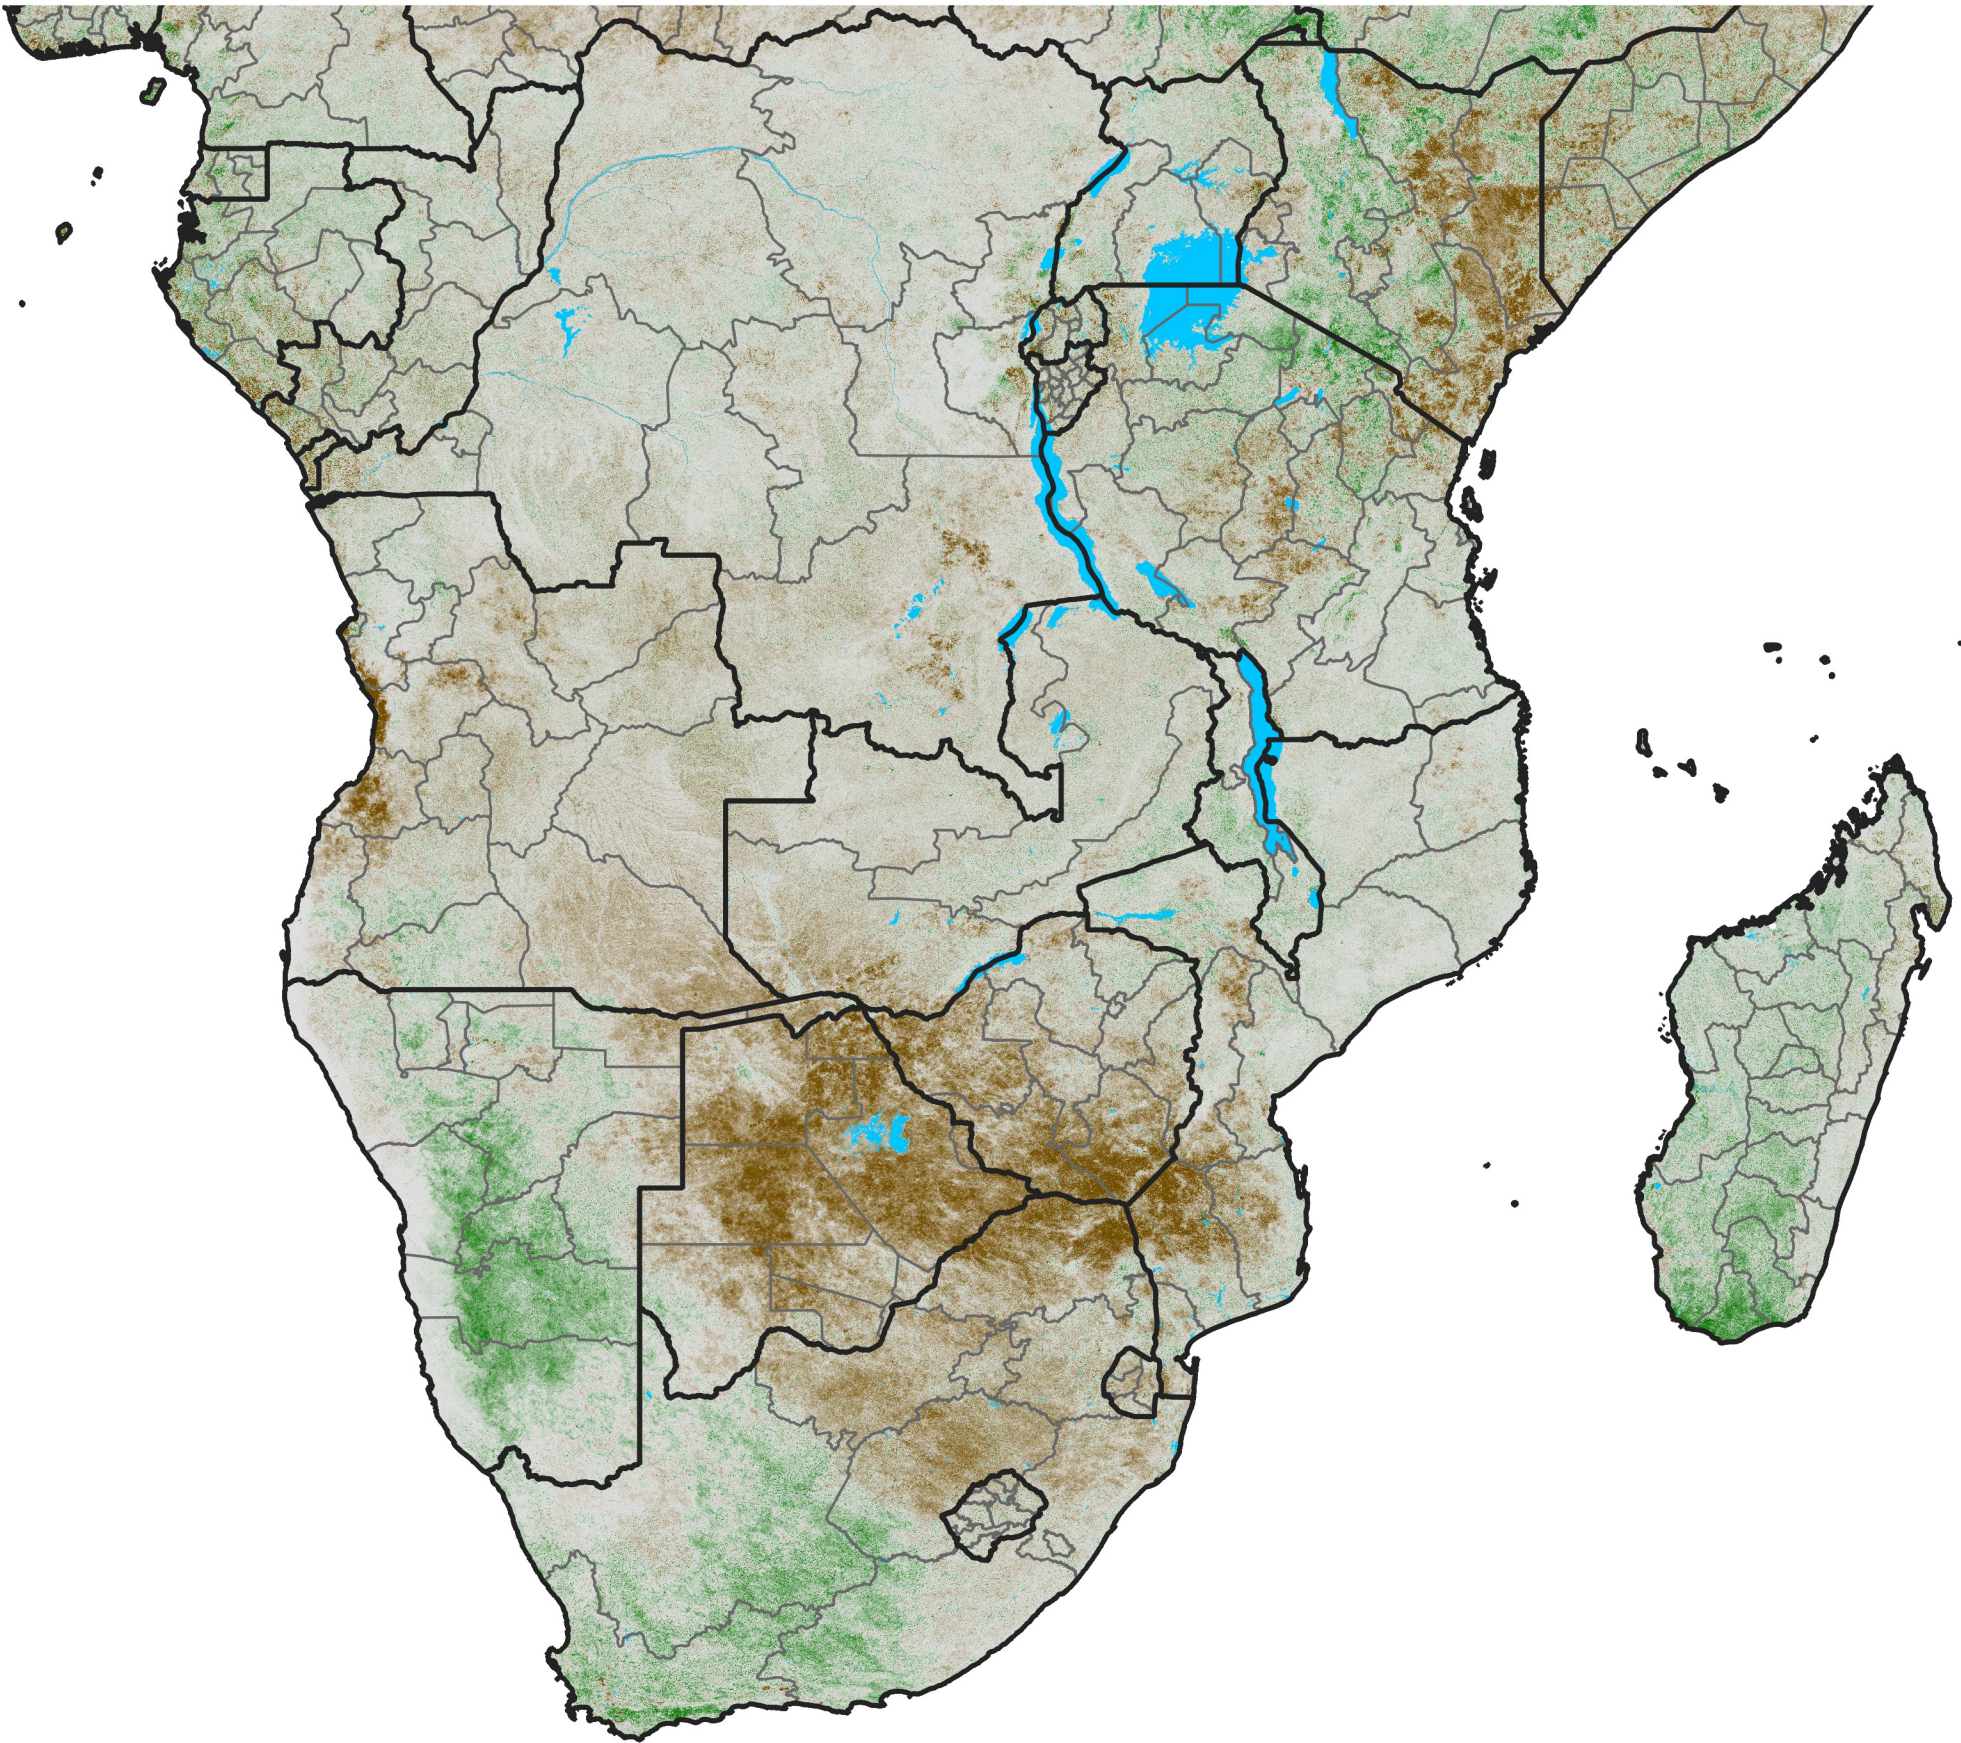

# Southern Africa

## NDVI Anomaly

2012 minus Mean (2012 - 2021)

Period 27 / May 06 - 15, 2012

### NDVI Anomaly

<math>< -0.3</math>   <math>-0.2</math>   <math>-0.1</math>   <math>-0.05</math>   <math>0.05</math>   <math>0.1</math>   <math>0.2</math>   <math>> 0.3</math>

Negative

No Difference

Positive