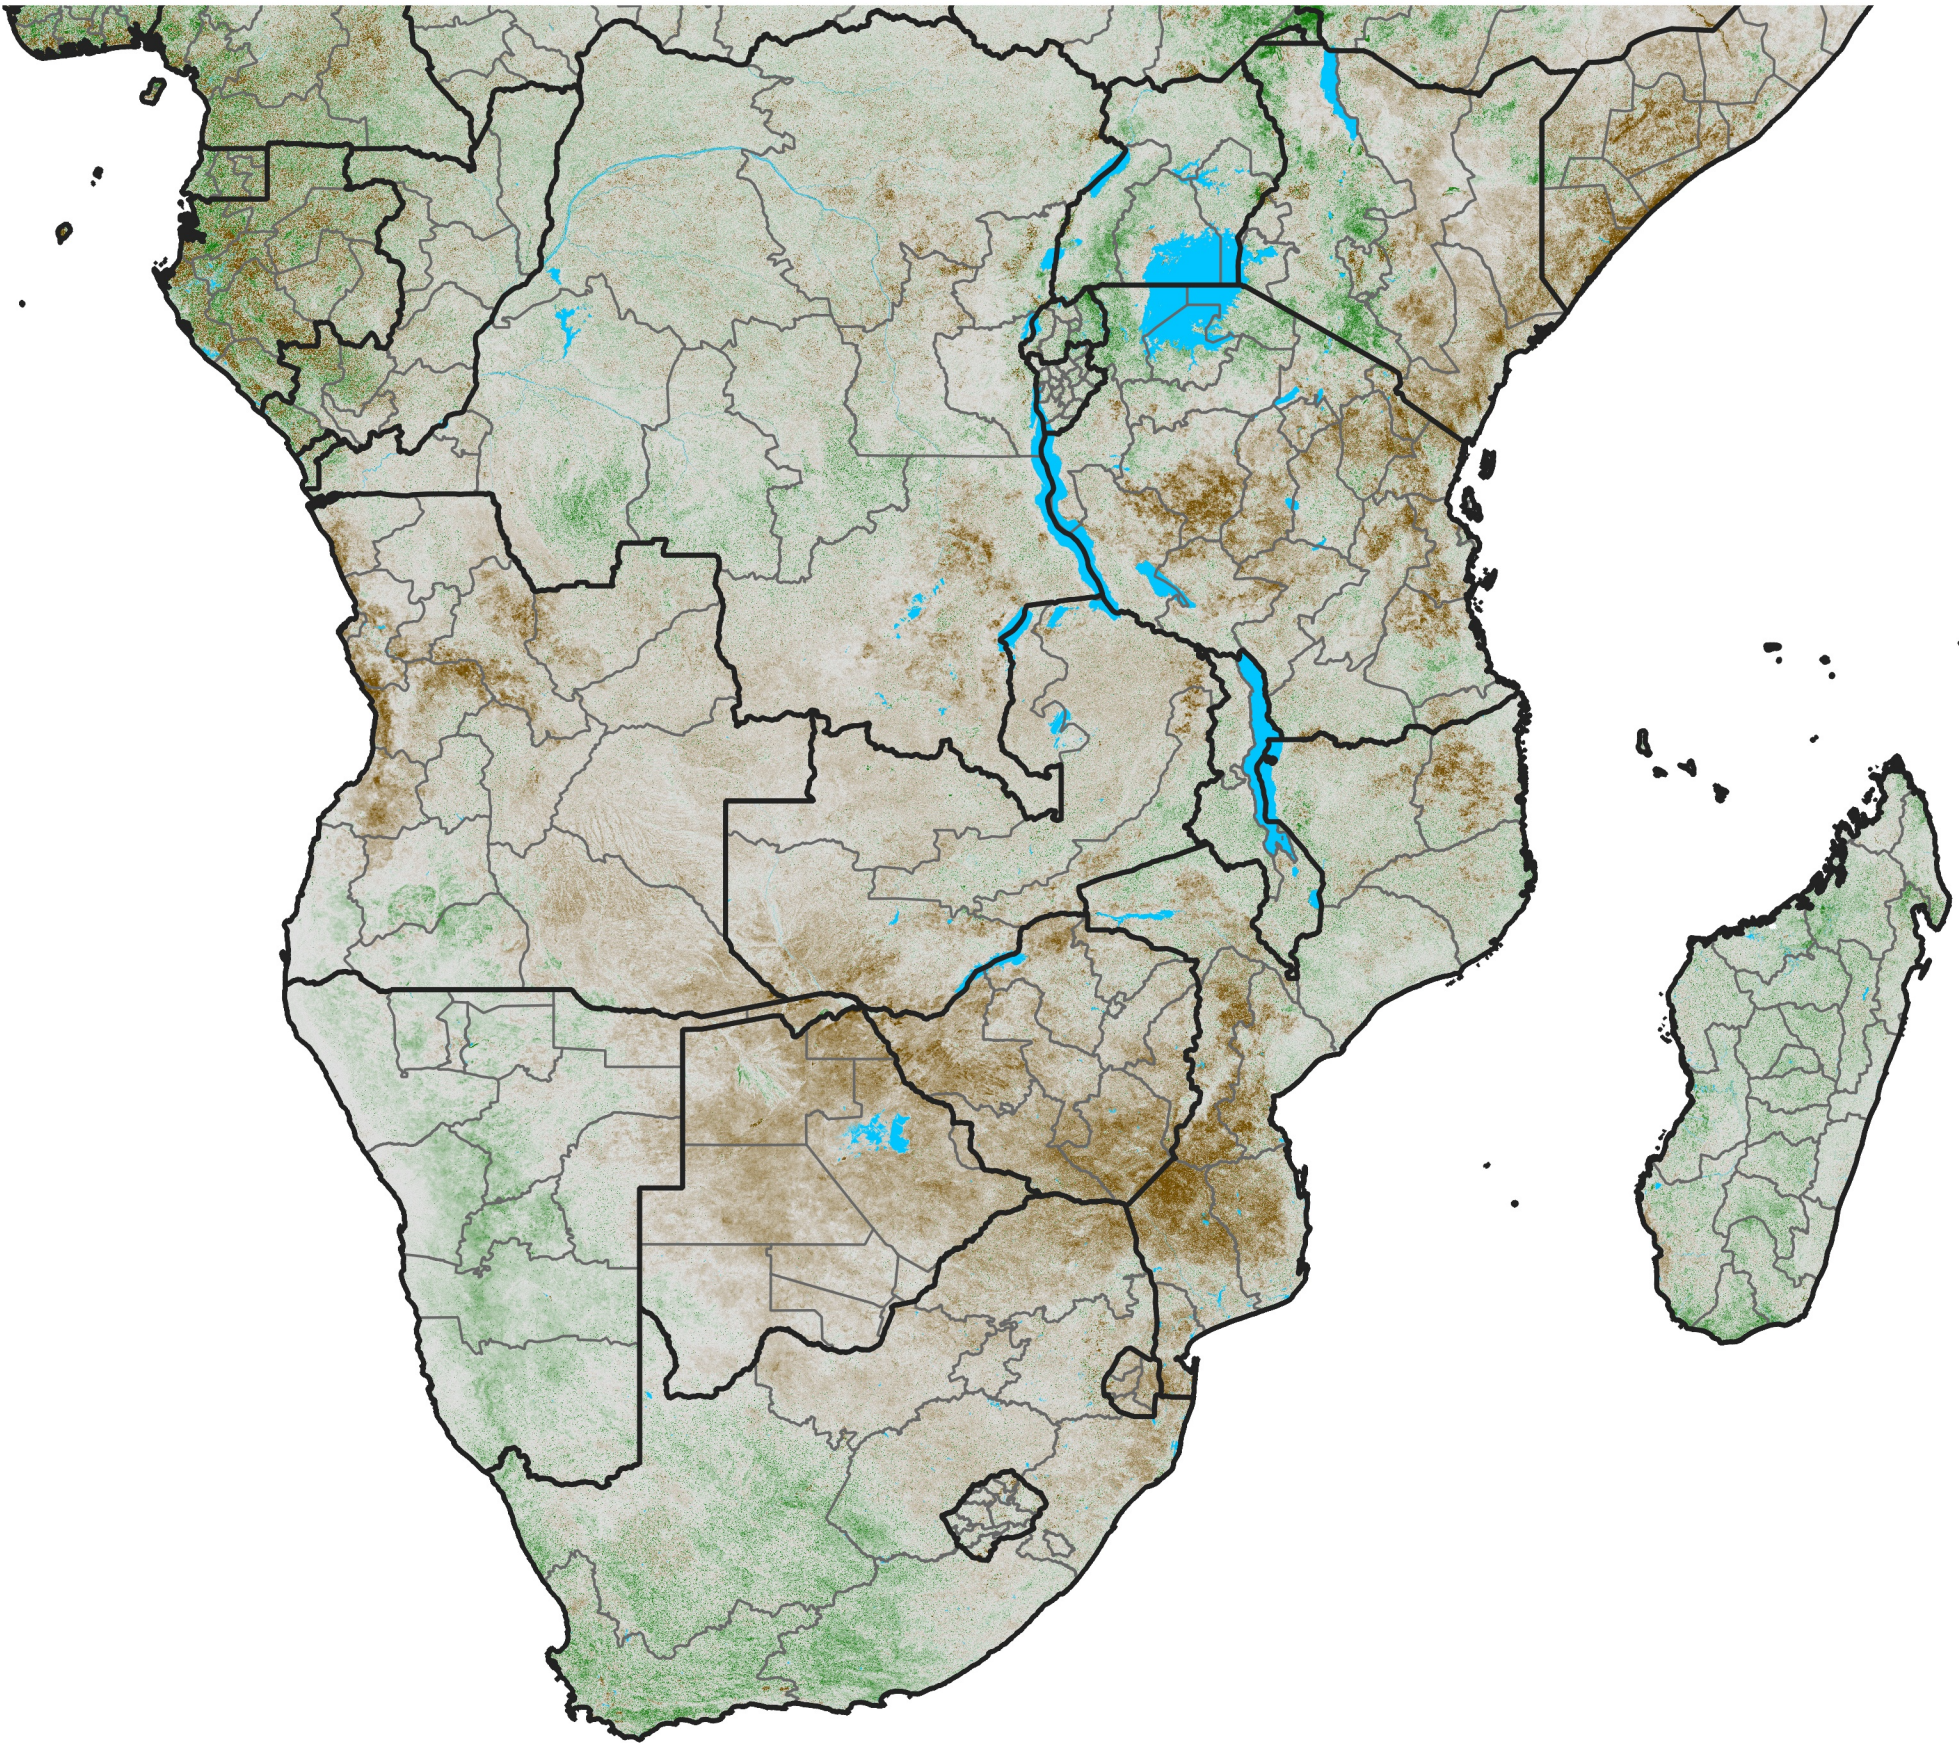

# Southern Africa

## NDVI Anomaly

2012 minus Mean (2012 - 2021)

Period 37 / Jun 26 - Jul 05, 2012

### NDVI Anomaly

< -0.3   -0.2   -0.1   -0.05   0.05   0.1   0.2   >0.3

Negative

No Difference

Positive