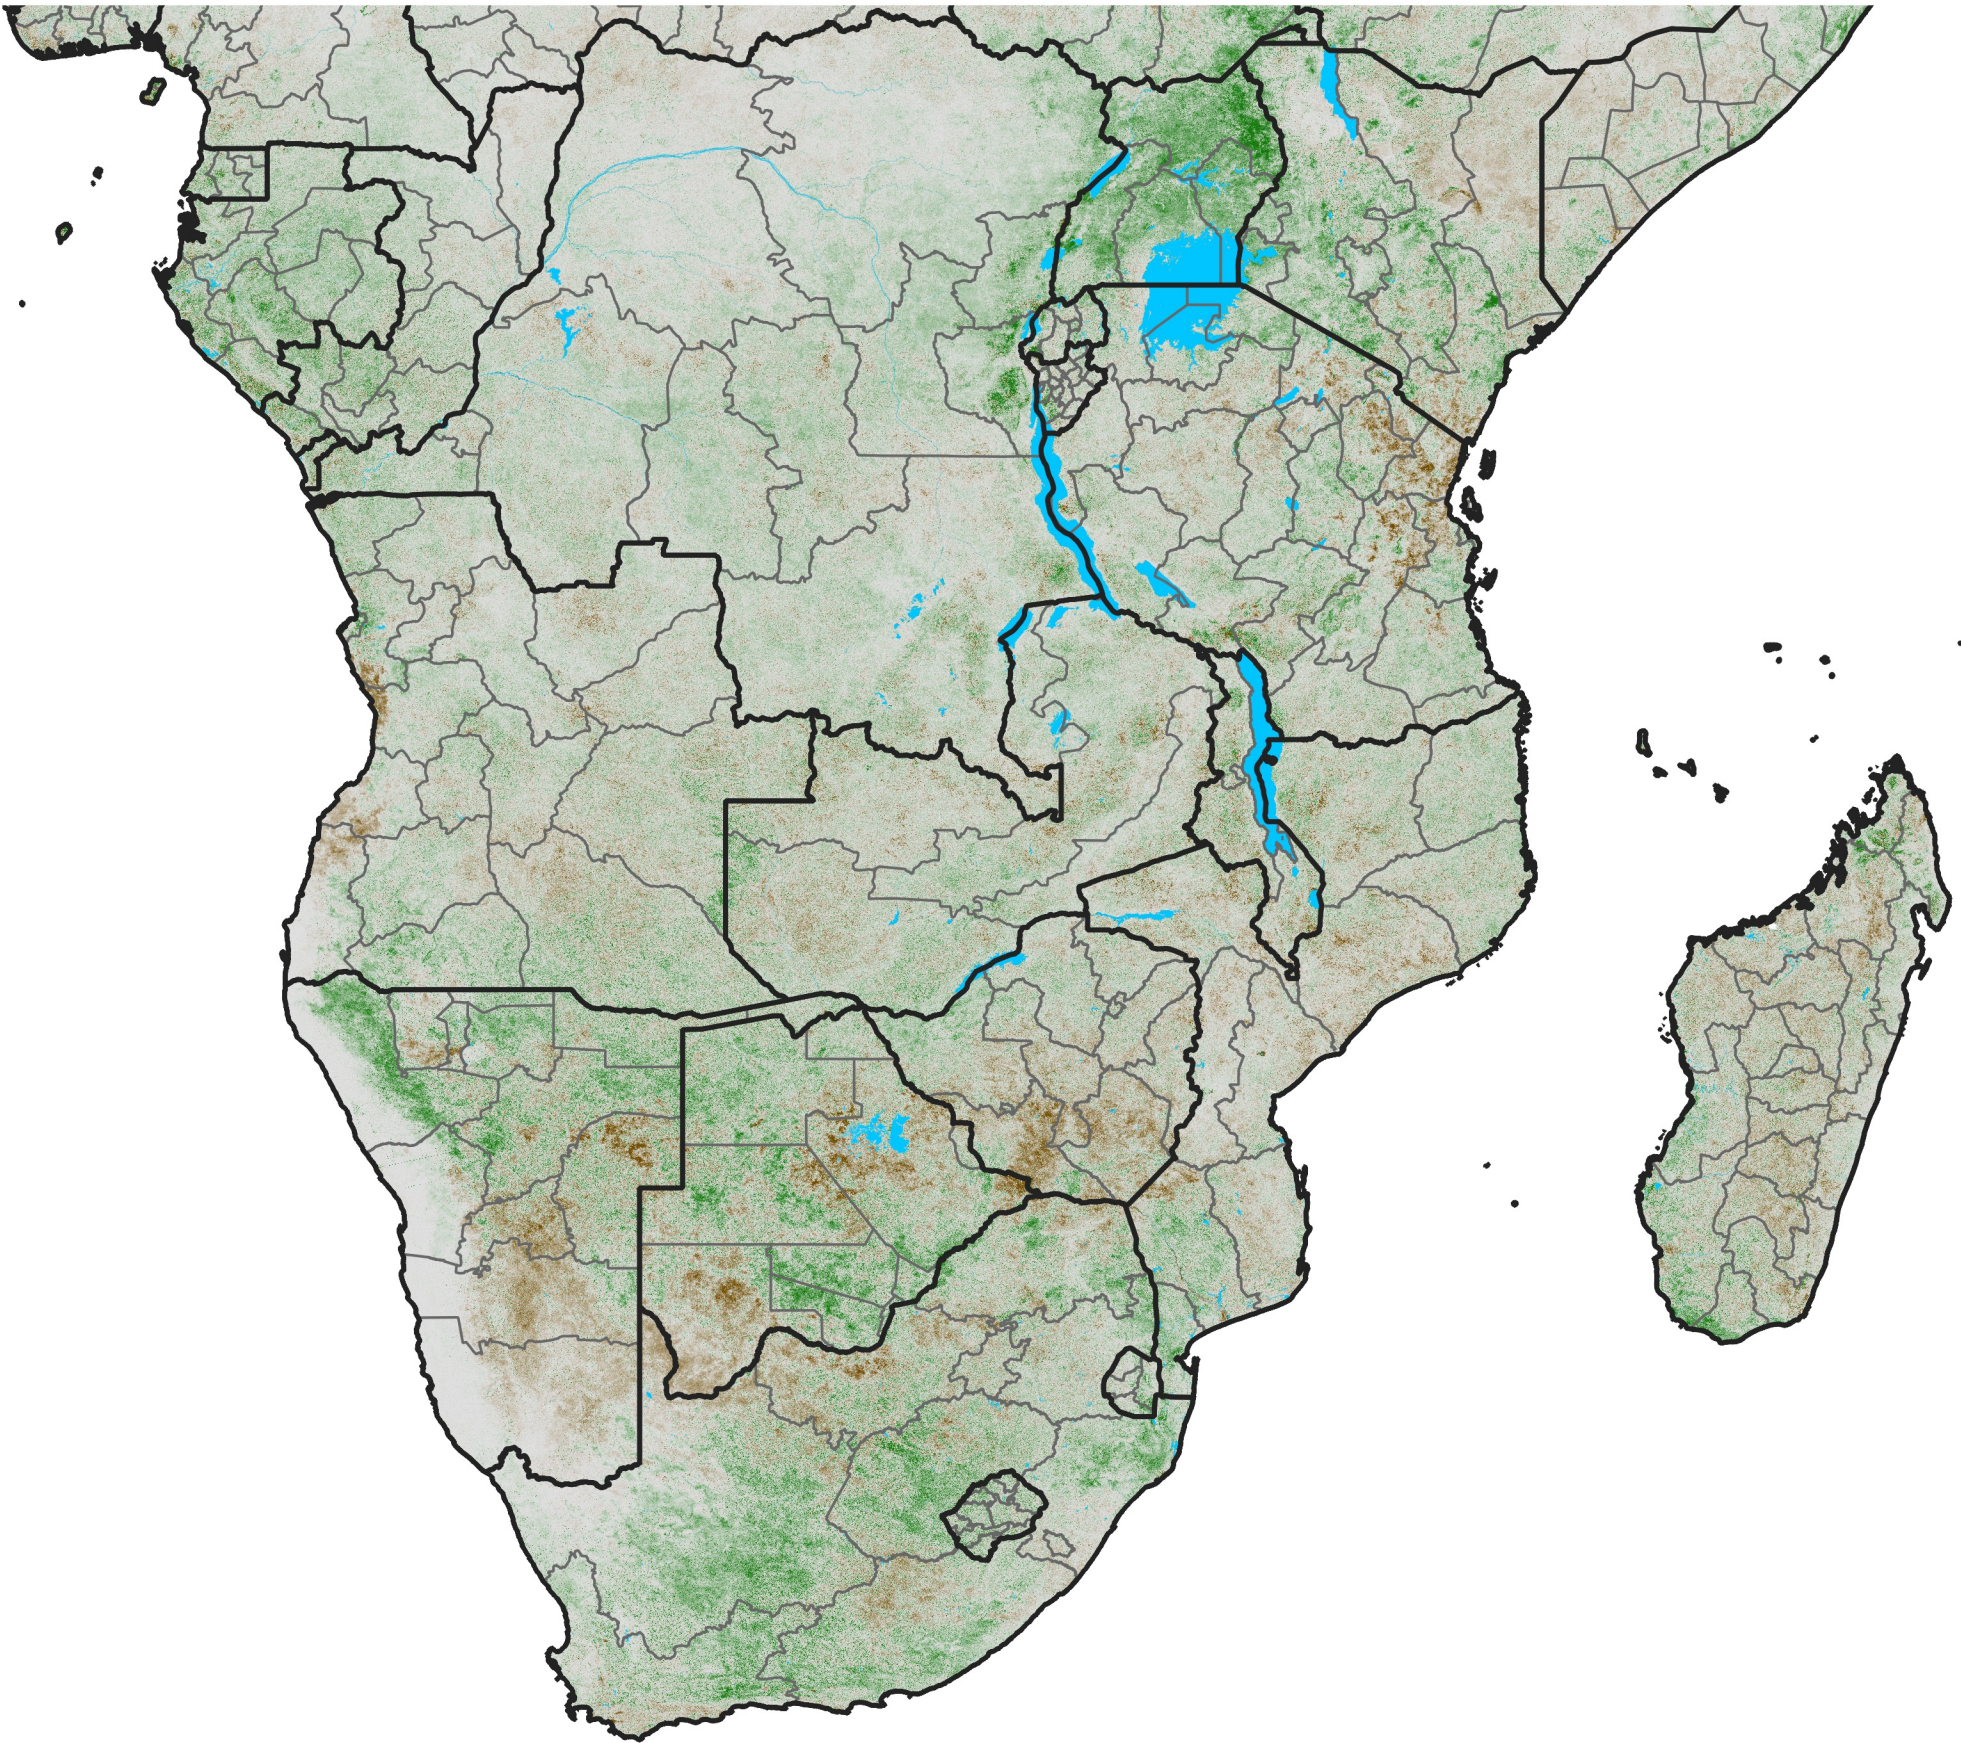

# Southern Africa

## NDVI Anomaly

2013 minus Mean (2012 - 2021)

Period 07 / Jan 26 - Feb 05, 2013

### NDVI Anomaly

<math>< -0.3</math>   <math>-0.2</math>   <math>-0.1</math>   <math>-0.05</math>   <math>0.05</math>   <math>0.1</math>   <math>0.2</math>   <math>> 0.3</math>

Negative

No Difference

Positive