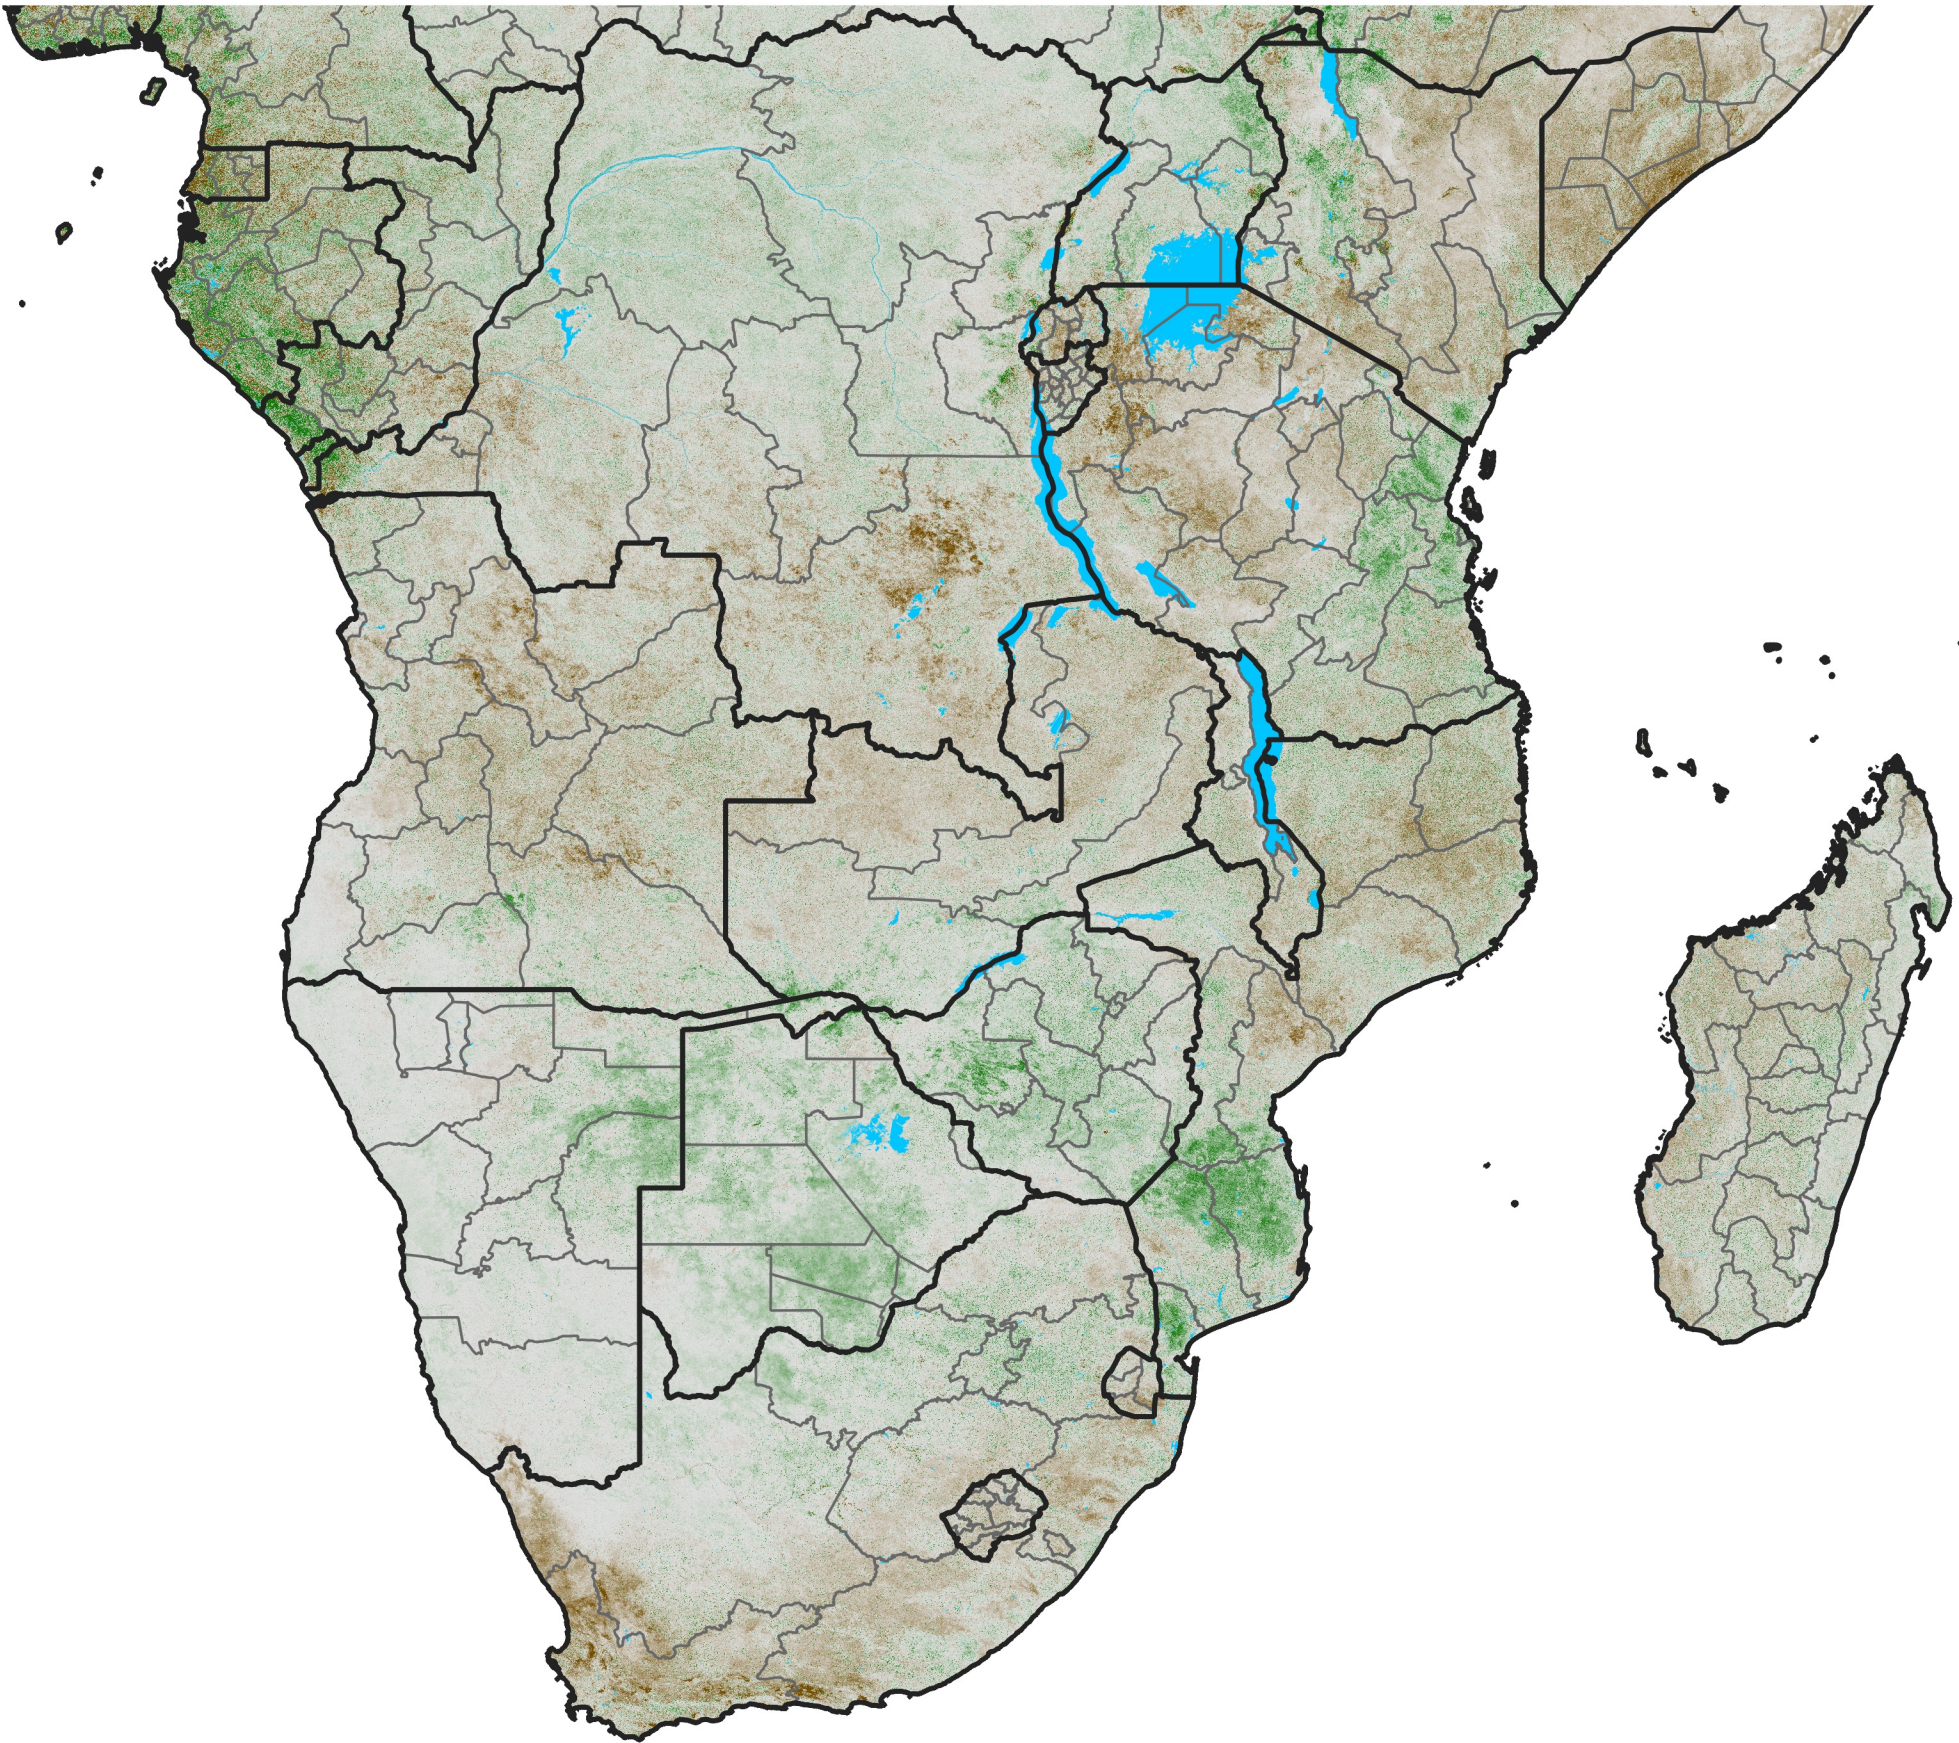

# Southern Africa

## NDVI Anomaly

2017 minus Mean (2012 - 2021)

Period 54 / Sep 21 - 30, 2017

### NDVI Anomaly

<math>< -0.3</math>   <math>-0.2</math>   <math>-0.1</math>   <math>-0.05</math>   <math>0.05</math>   <math>0.1</math>   <math>0.2</math>   <math>> 0.3</math>

Negative

No Difference

Positive