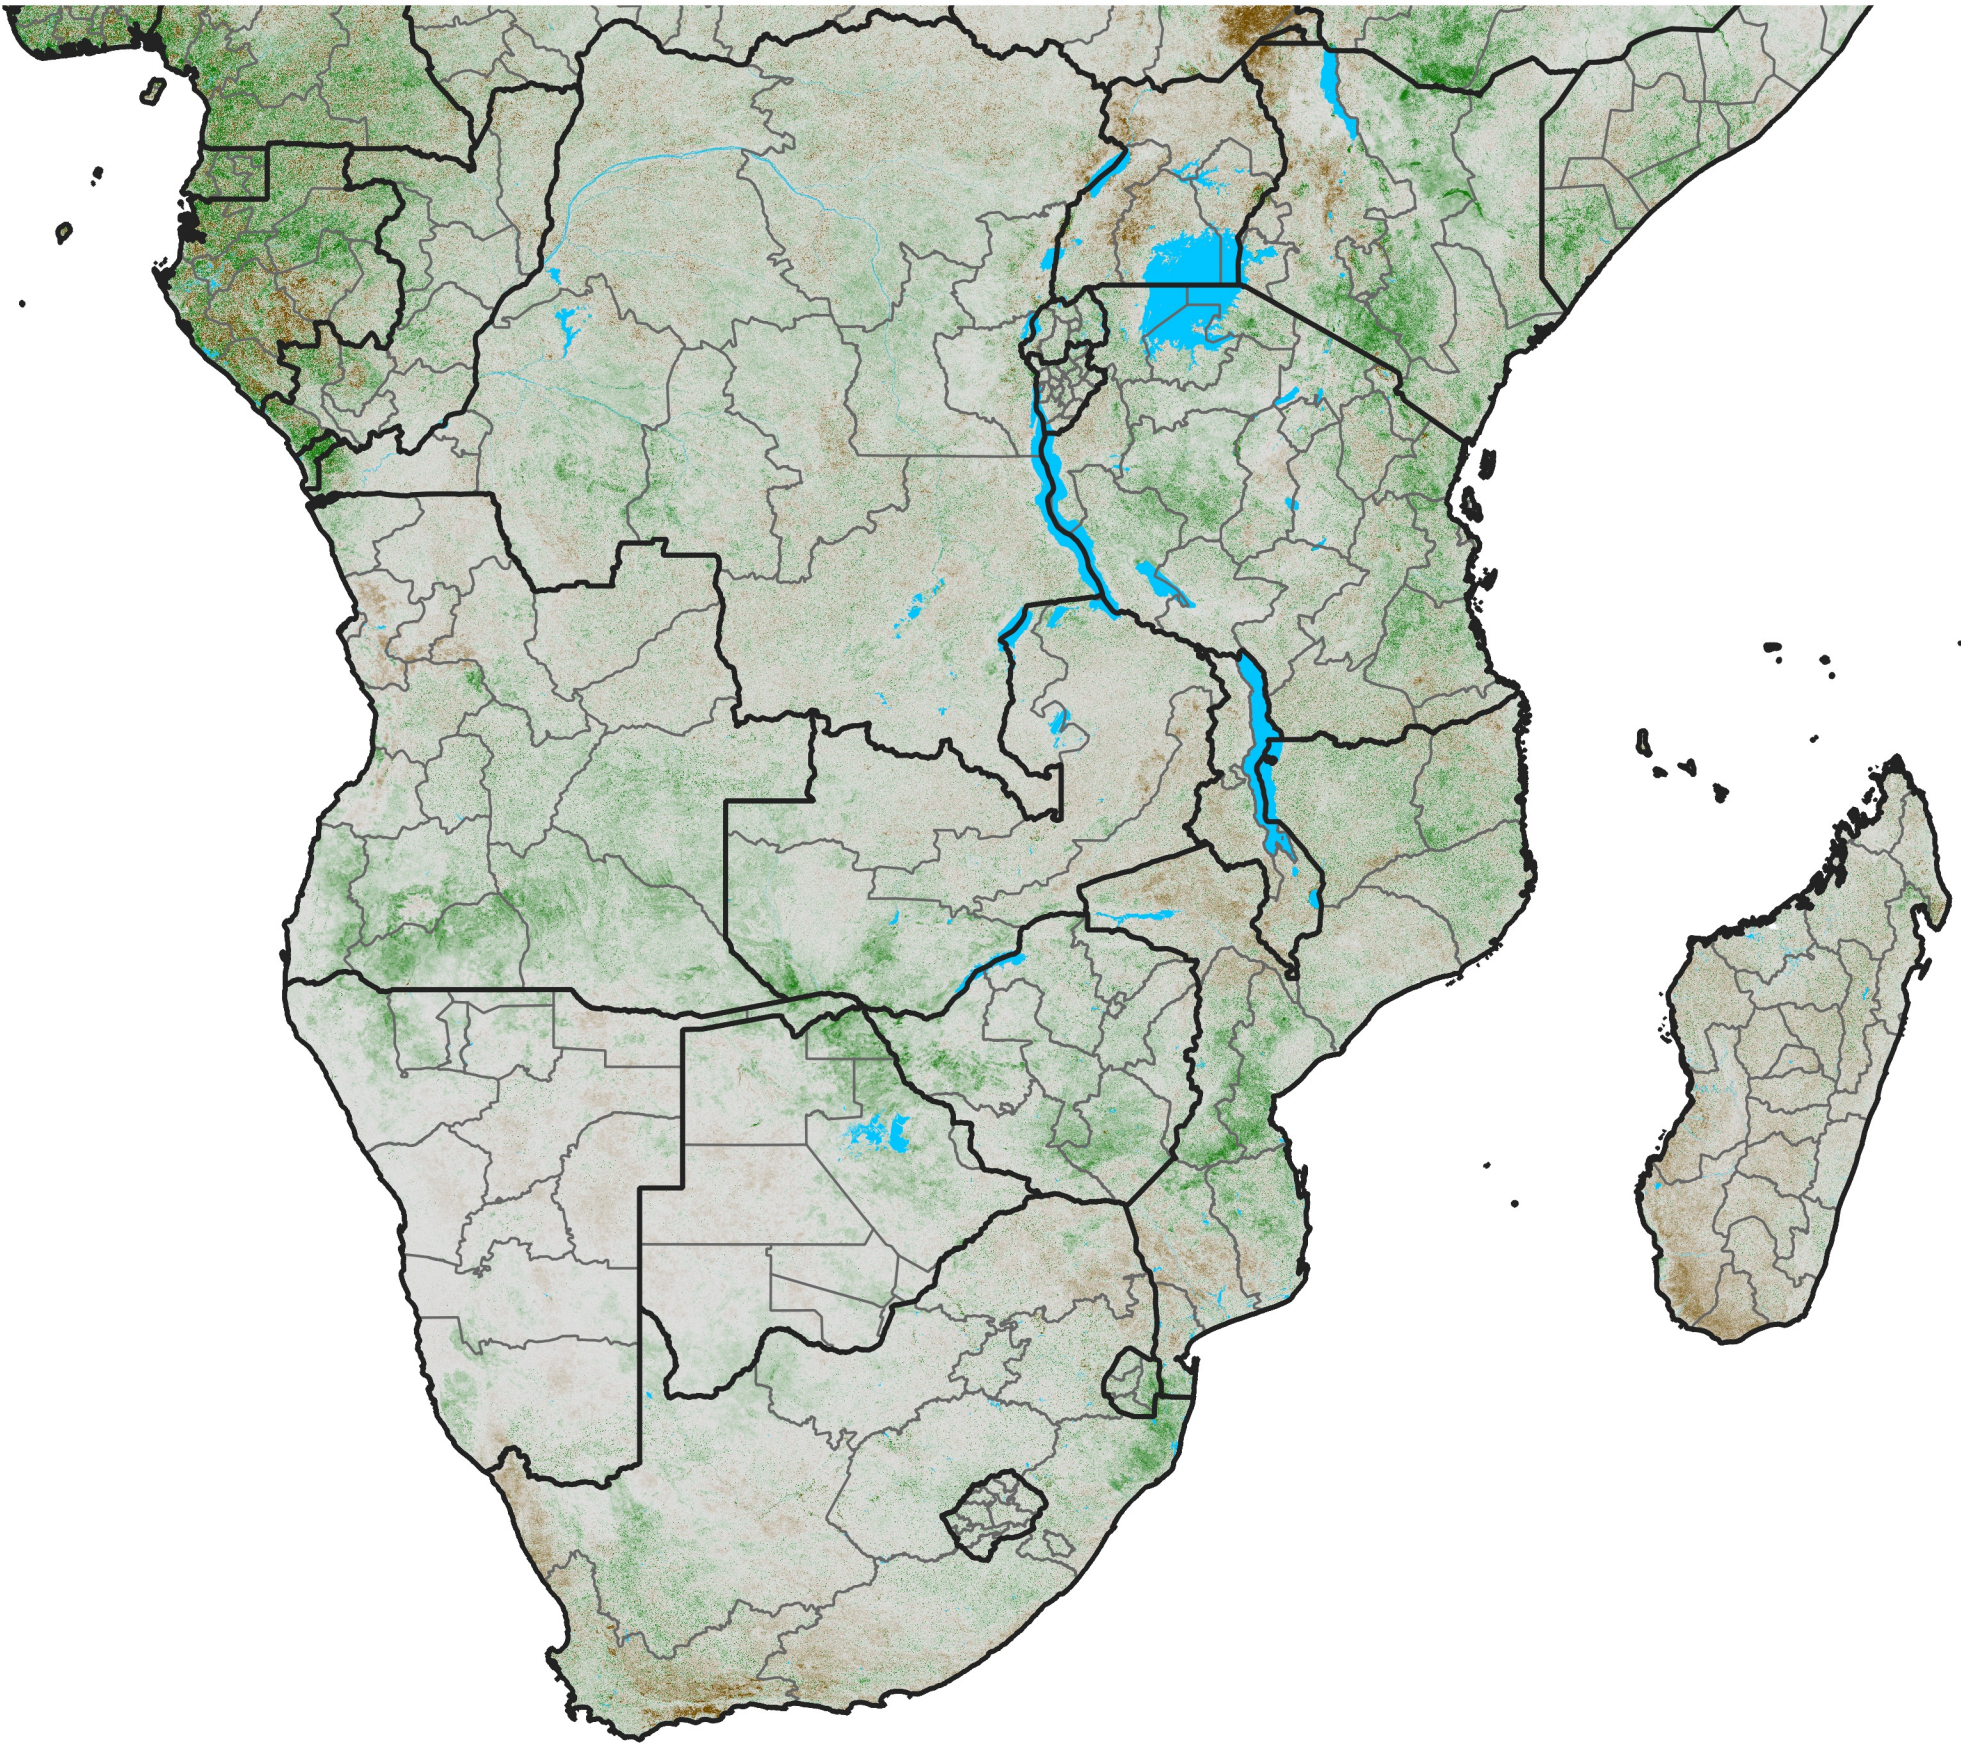

# Southern Africa

## NDVI Anomaly

2018 minus Mean (2012 - 2021)

Period 46 / Aug 11 - 20, 2018

### NDVI Anomaly

<math>-0.3</math> <math>-0.2</math> <math>-0.1</math> <math>-0.05</math> <math>0.05</math> <math>0.1</math> <math>0.2</math> >math>0.3</math>

Negative

No Difference

Positive