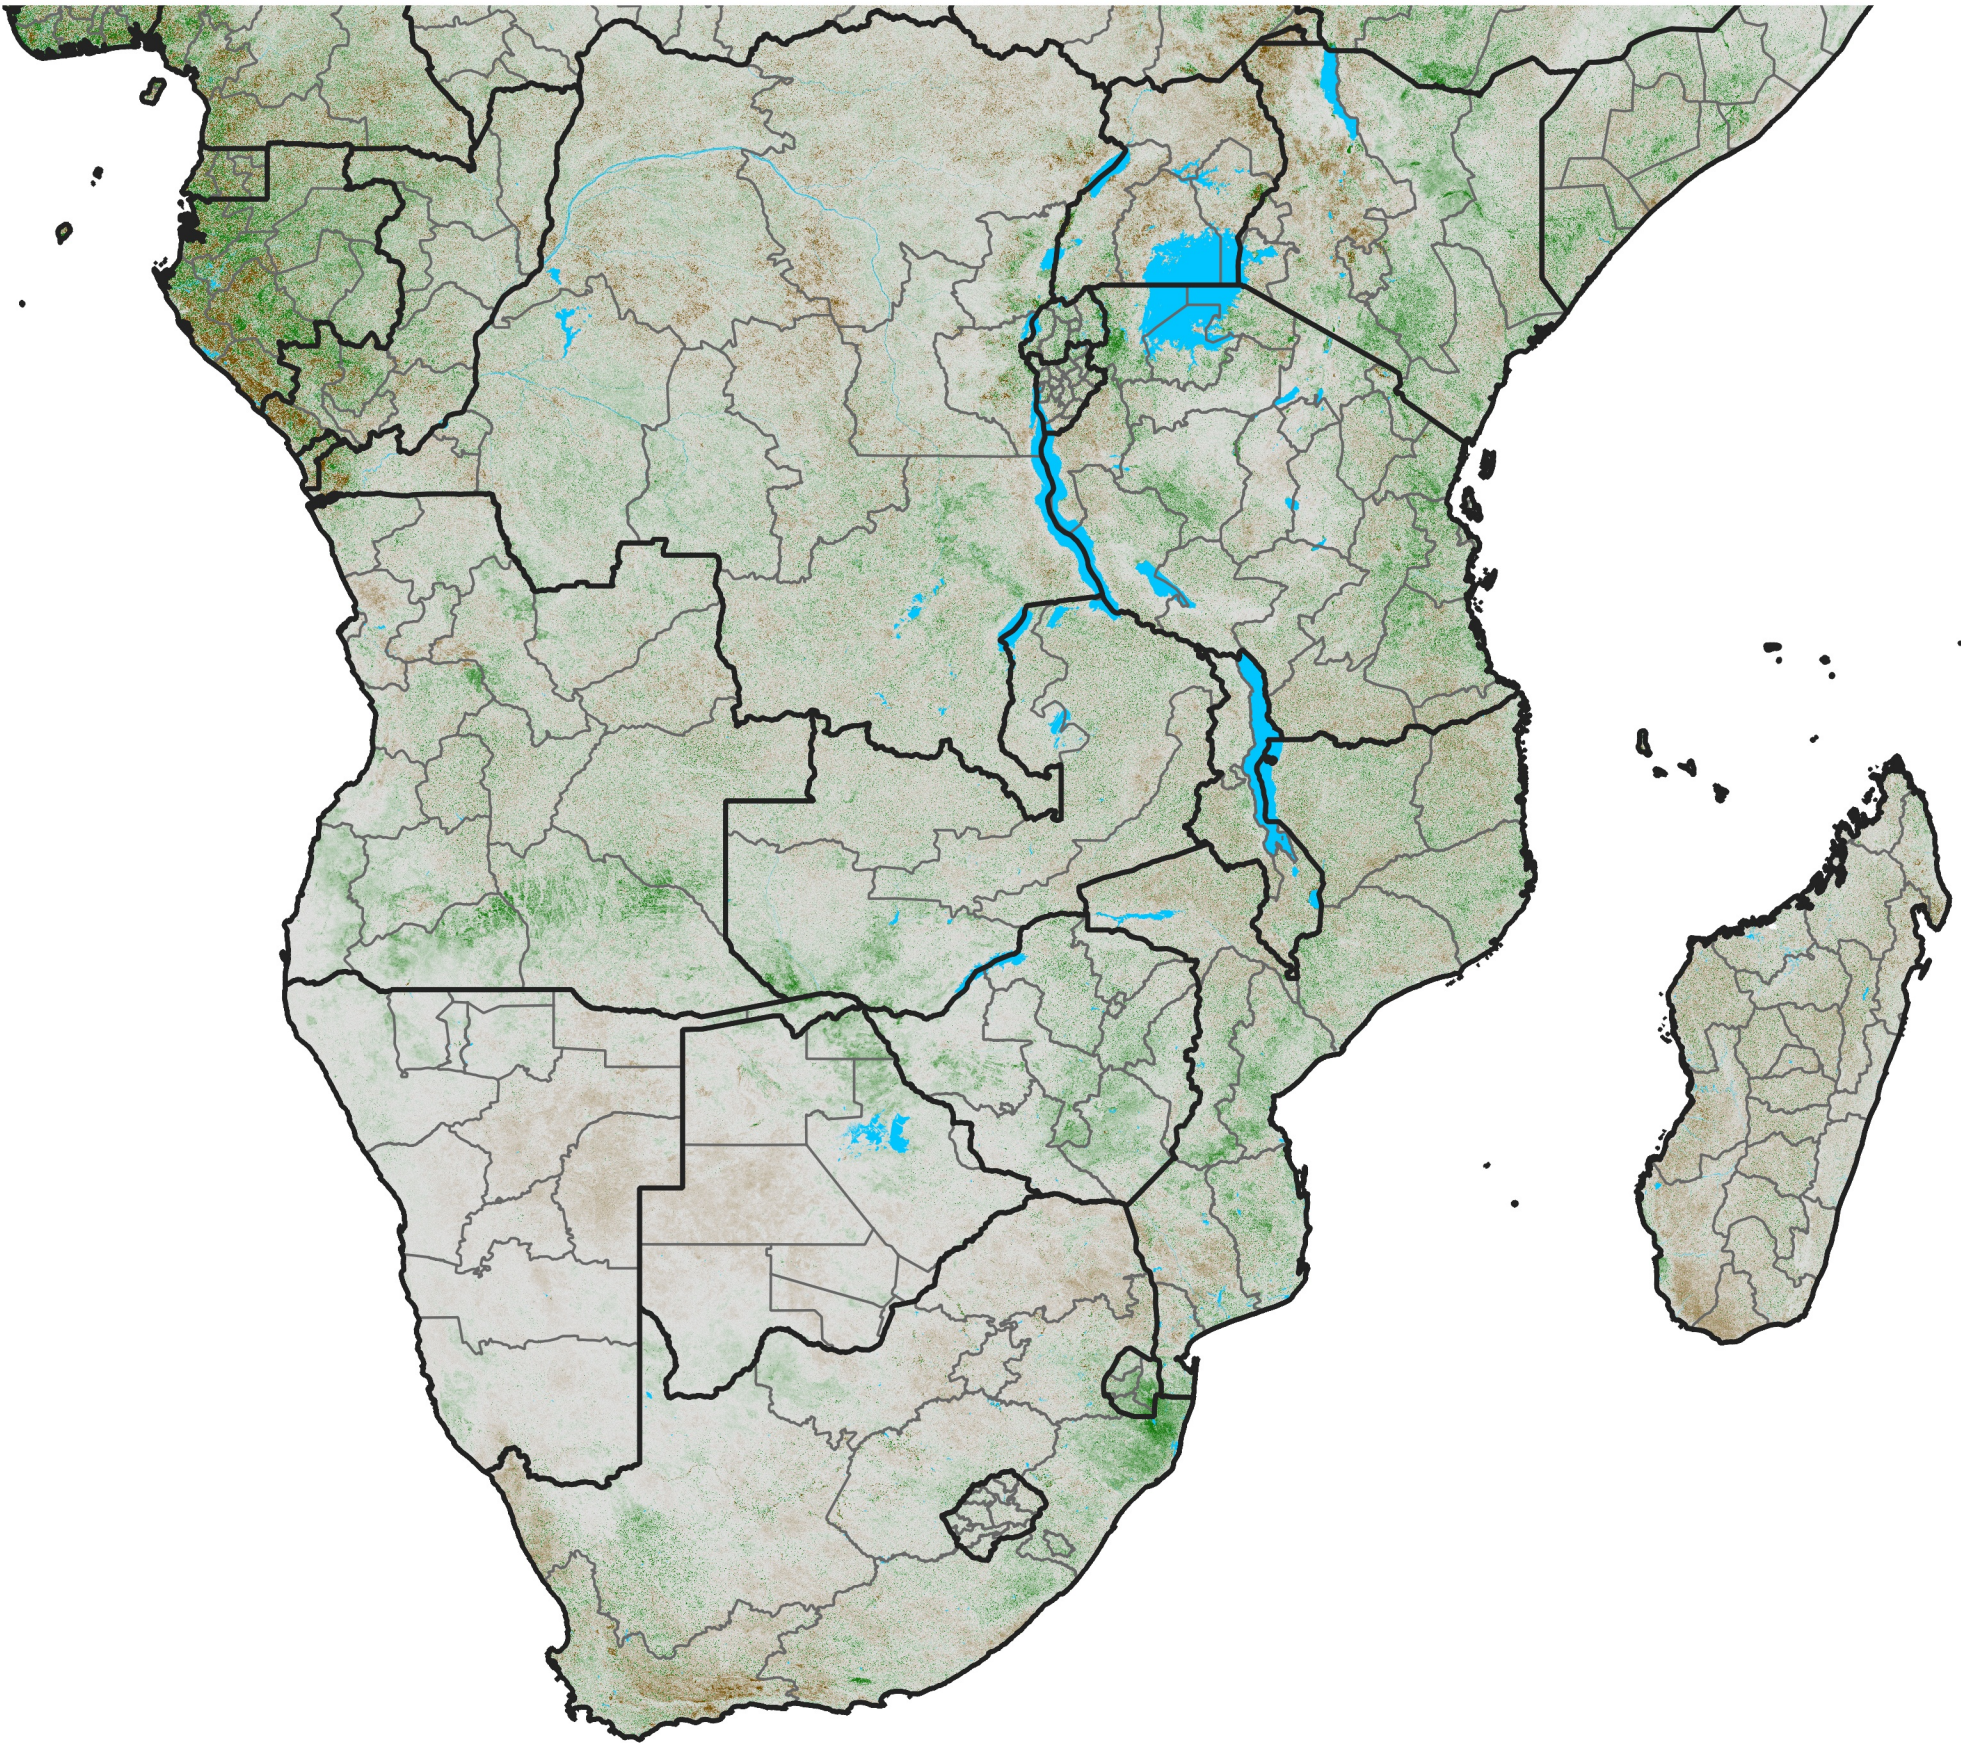

# Southern Africa

## NDVI Anomaly

2018 minus Mean (2012 - 2021)

Period 52 / Sep 11 - 20, 2018

### NDVI Anomaly

<math>< -0.3</math>   <math>-0.2</math>   <math>-0.1</math>   <math>-0.05</math>   <math>0.05</math>   <math>0.1</math>   <math>0.2</math>   <math>> 0.3</math>

Negative

No Difference

Positive