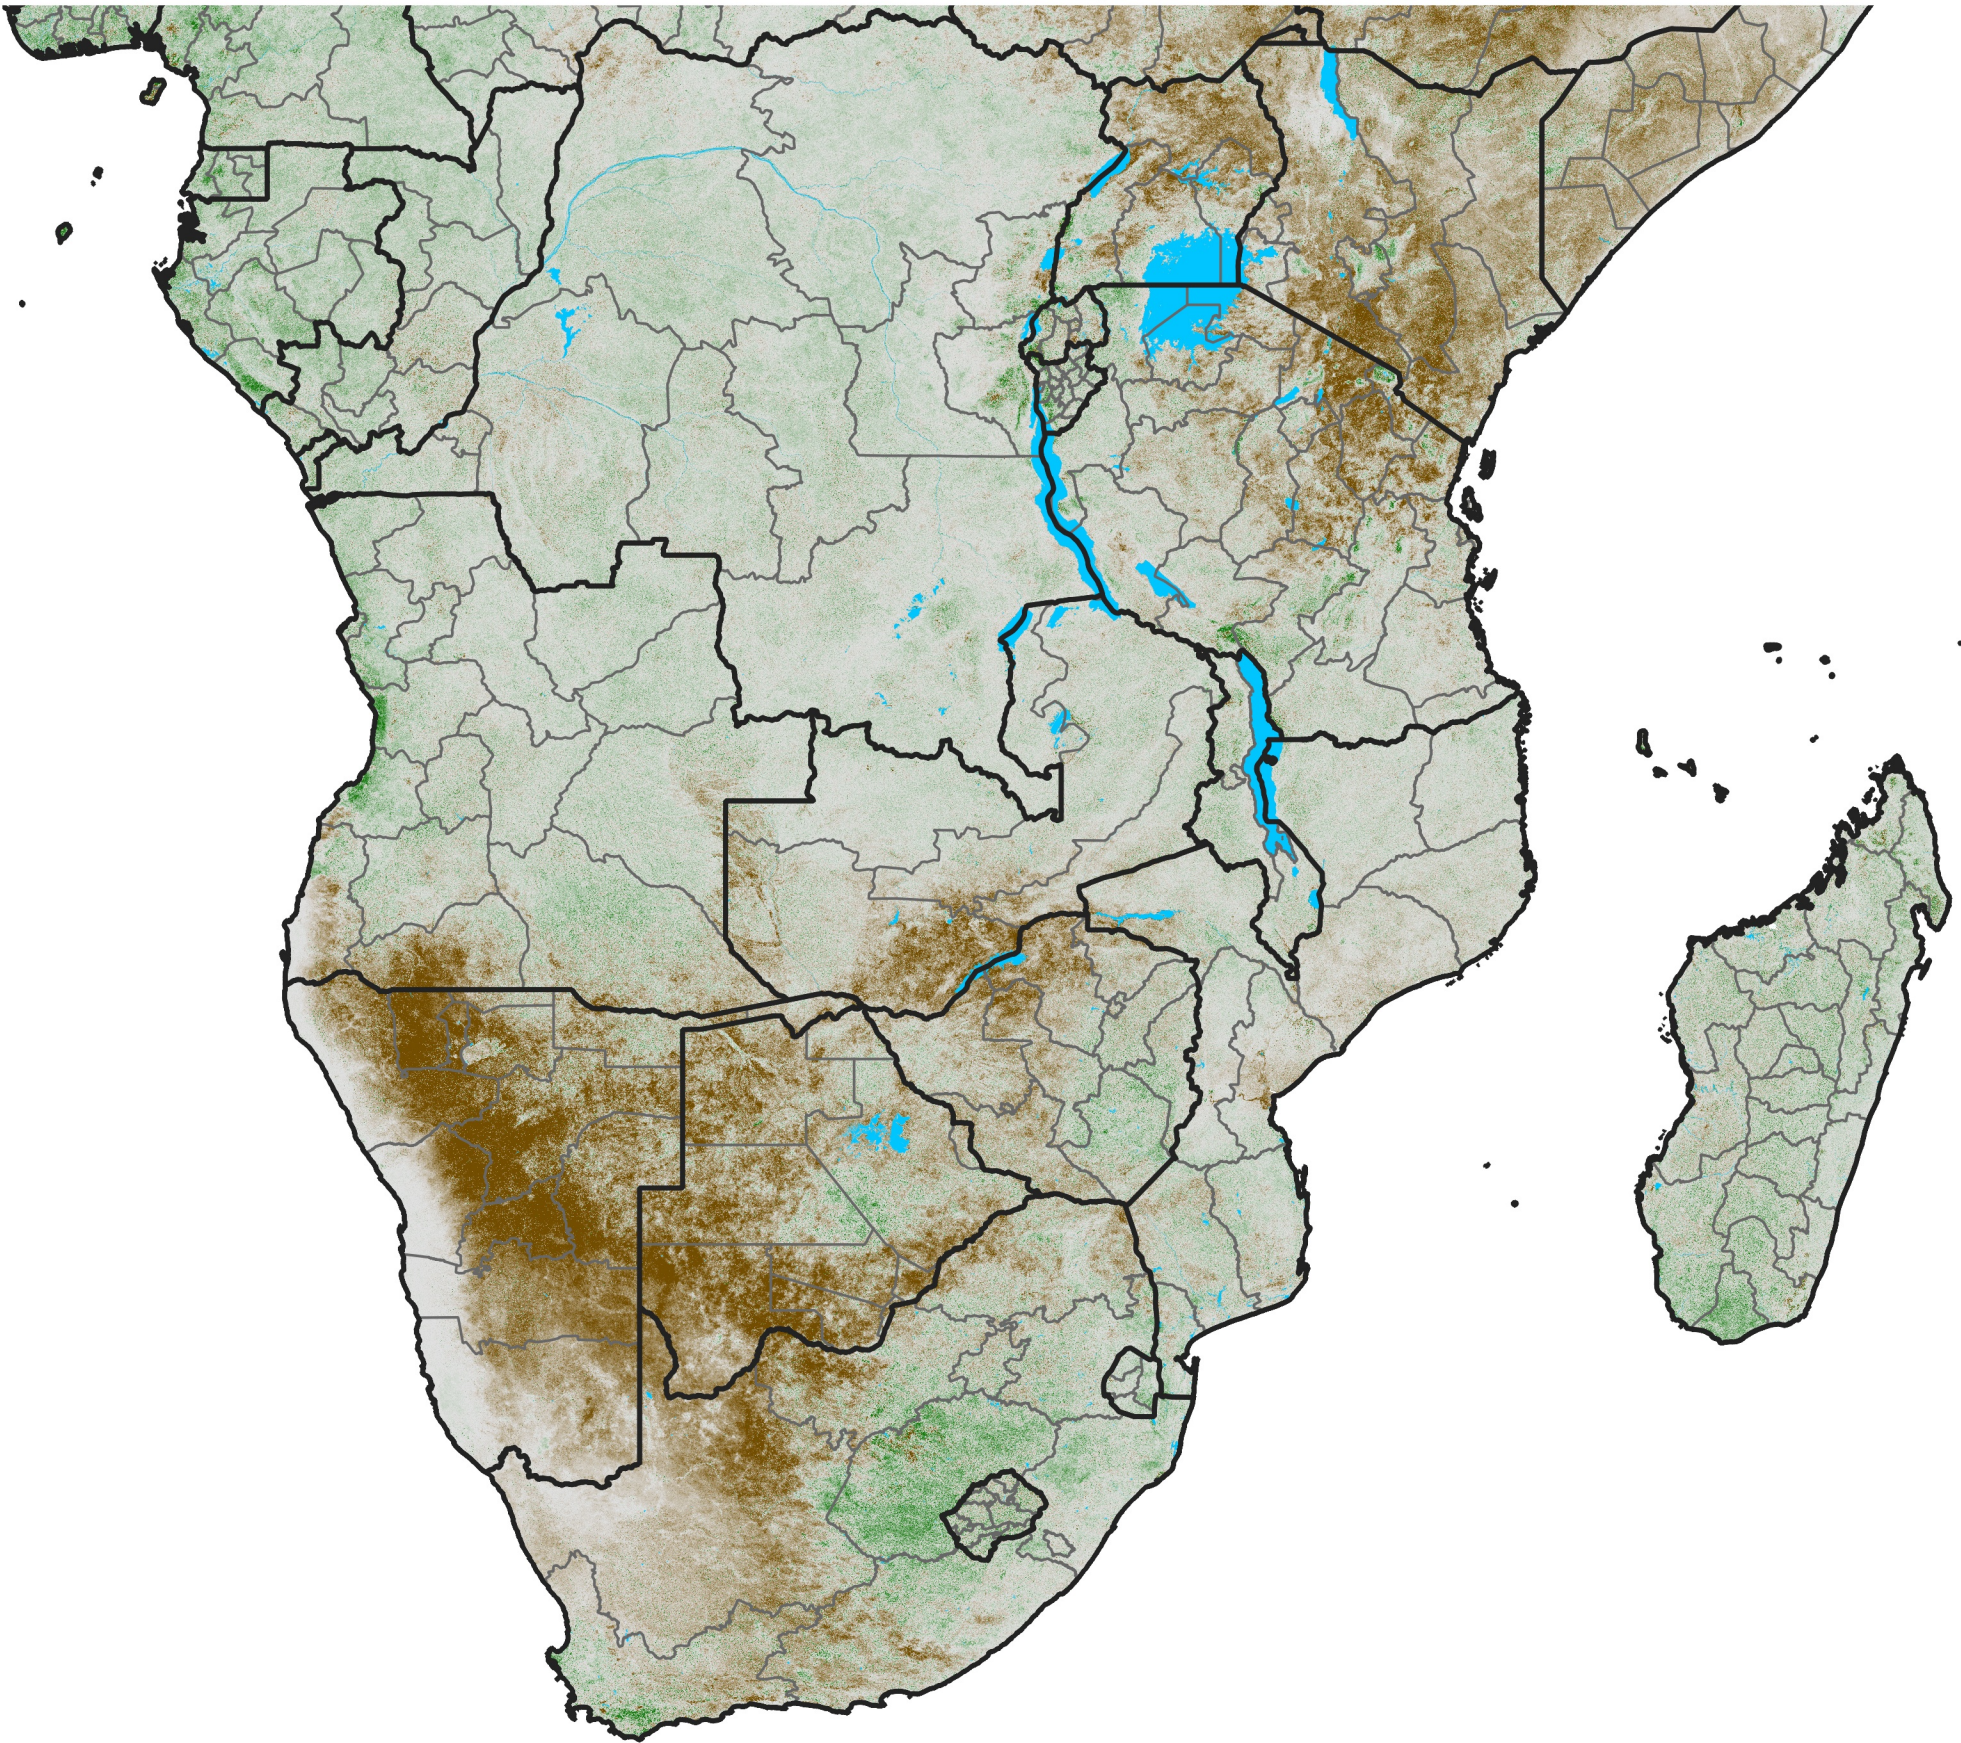

# Southern Africa

## NDVI Anomaly

2019 minus Mean (2012 - 2021)

Period 19 / Mar 26 - Apr 05, 2019

### NDVI Anomaly

<math>< -0.3</math>   <math>-0.2</math>   <math>-0.1</math>   <math>-0.05</math>   <math>0.05</math>   <math>0.1</math>   <math>0.2</math>   <math>> 0.3</math>

Negative

No Difference

Positive