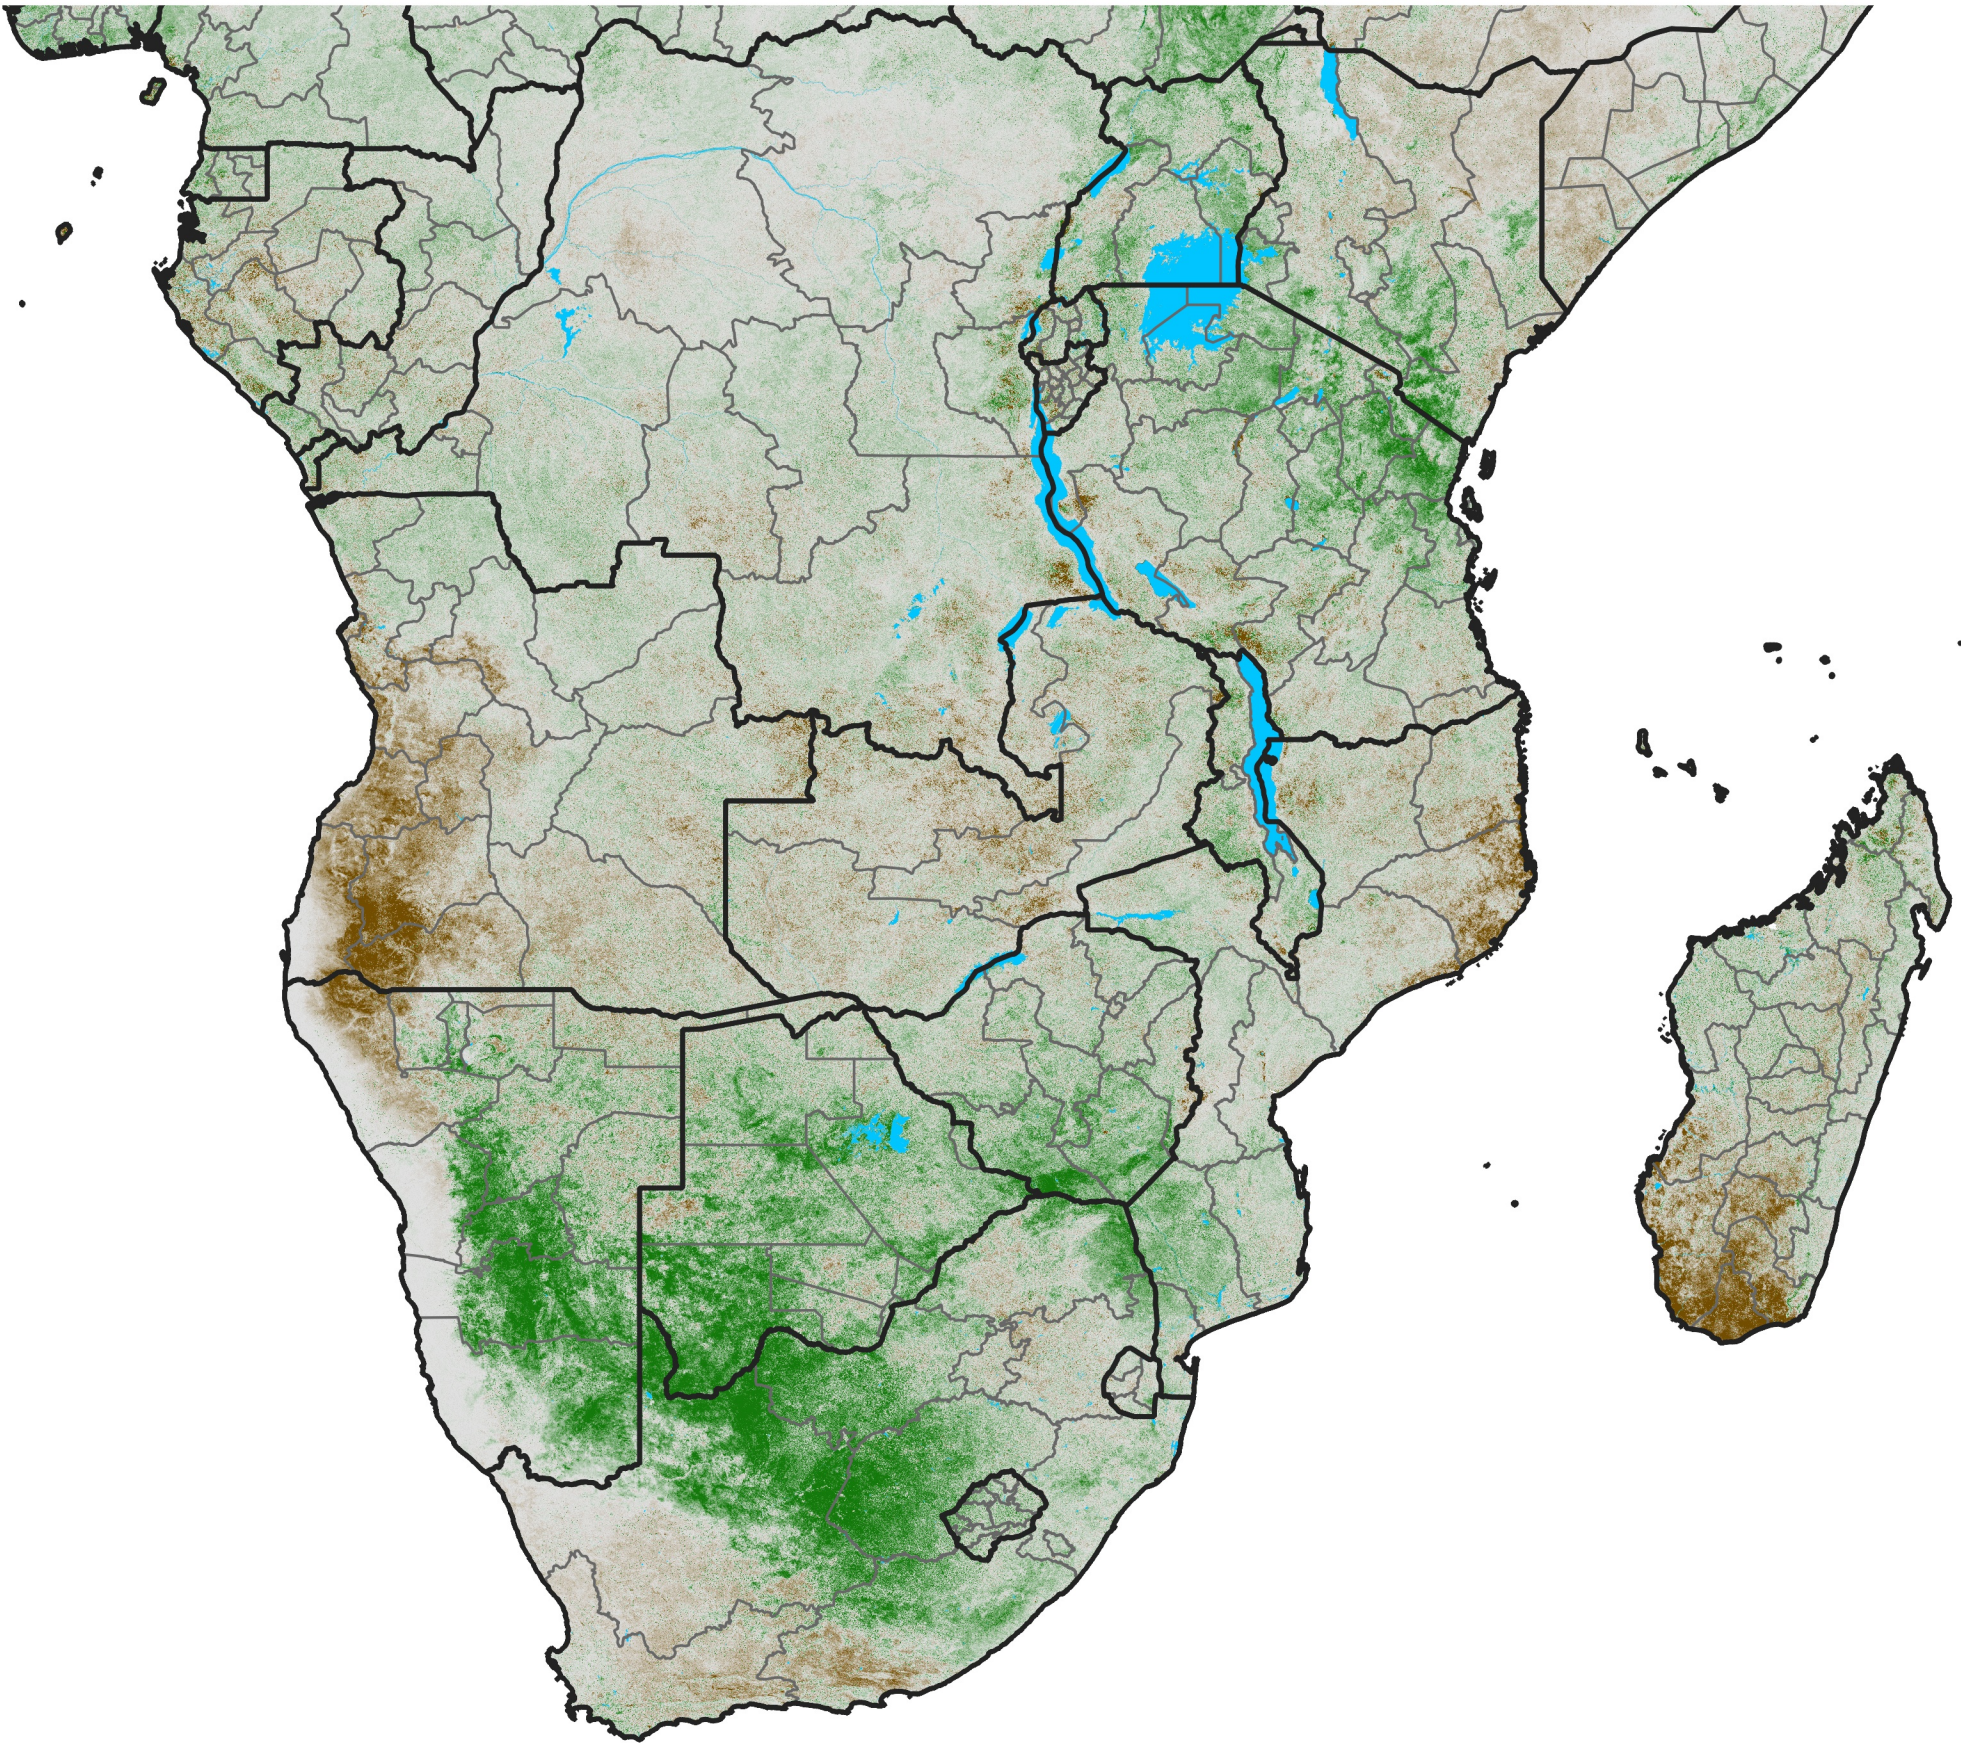

# Southern Africa

## NDVI Anomaly

2021 minus Mean (2012 - 2021)

Period 07 / Jan 26 - Feb 05, 2021

### NDVI Anomaly

<math>< -0.3</math>   <math>-0.2</math>   <math>-0.1</math>   <math>-0.05</math>   <math>0.05</math>   <math>0.1</math>   <math>0.2</math>   <math>> 0.3</math>

Negative

No Difference

Positive