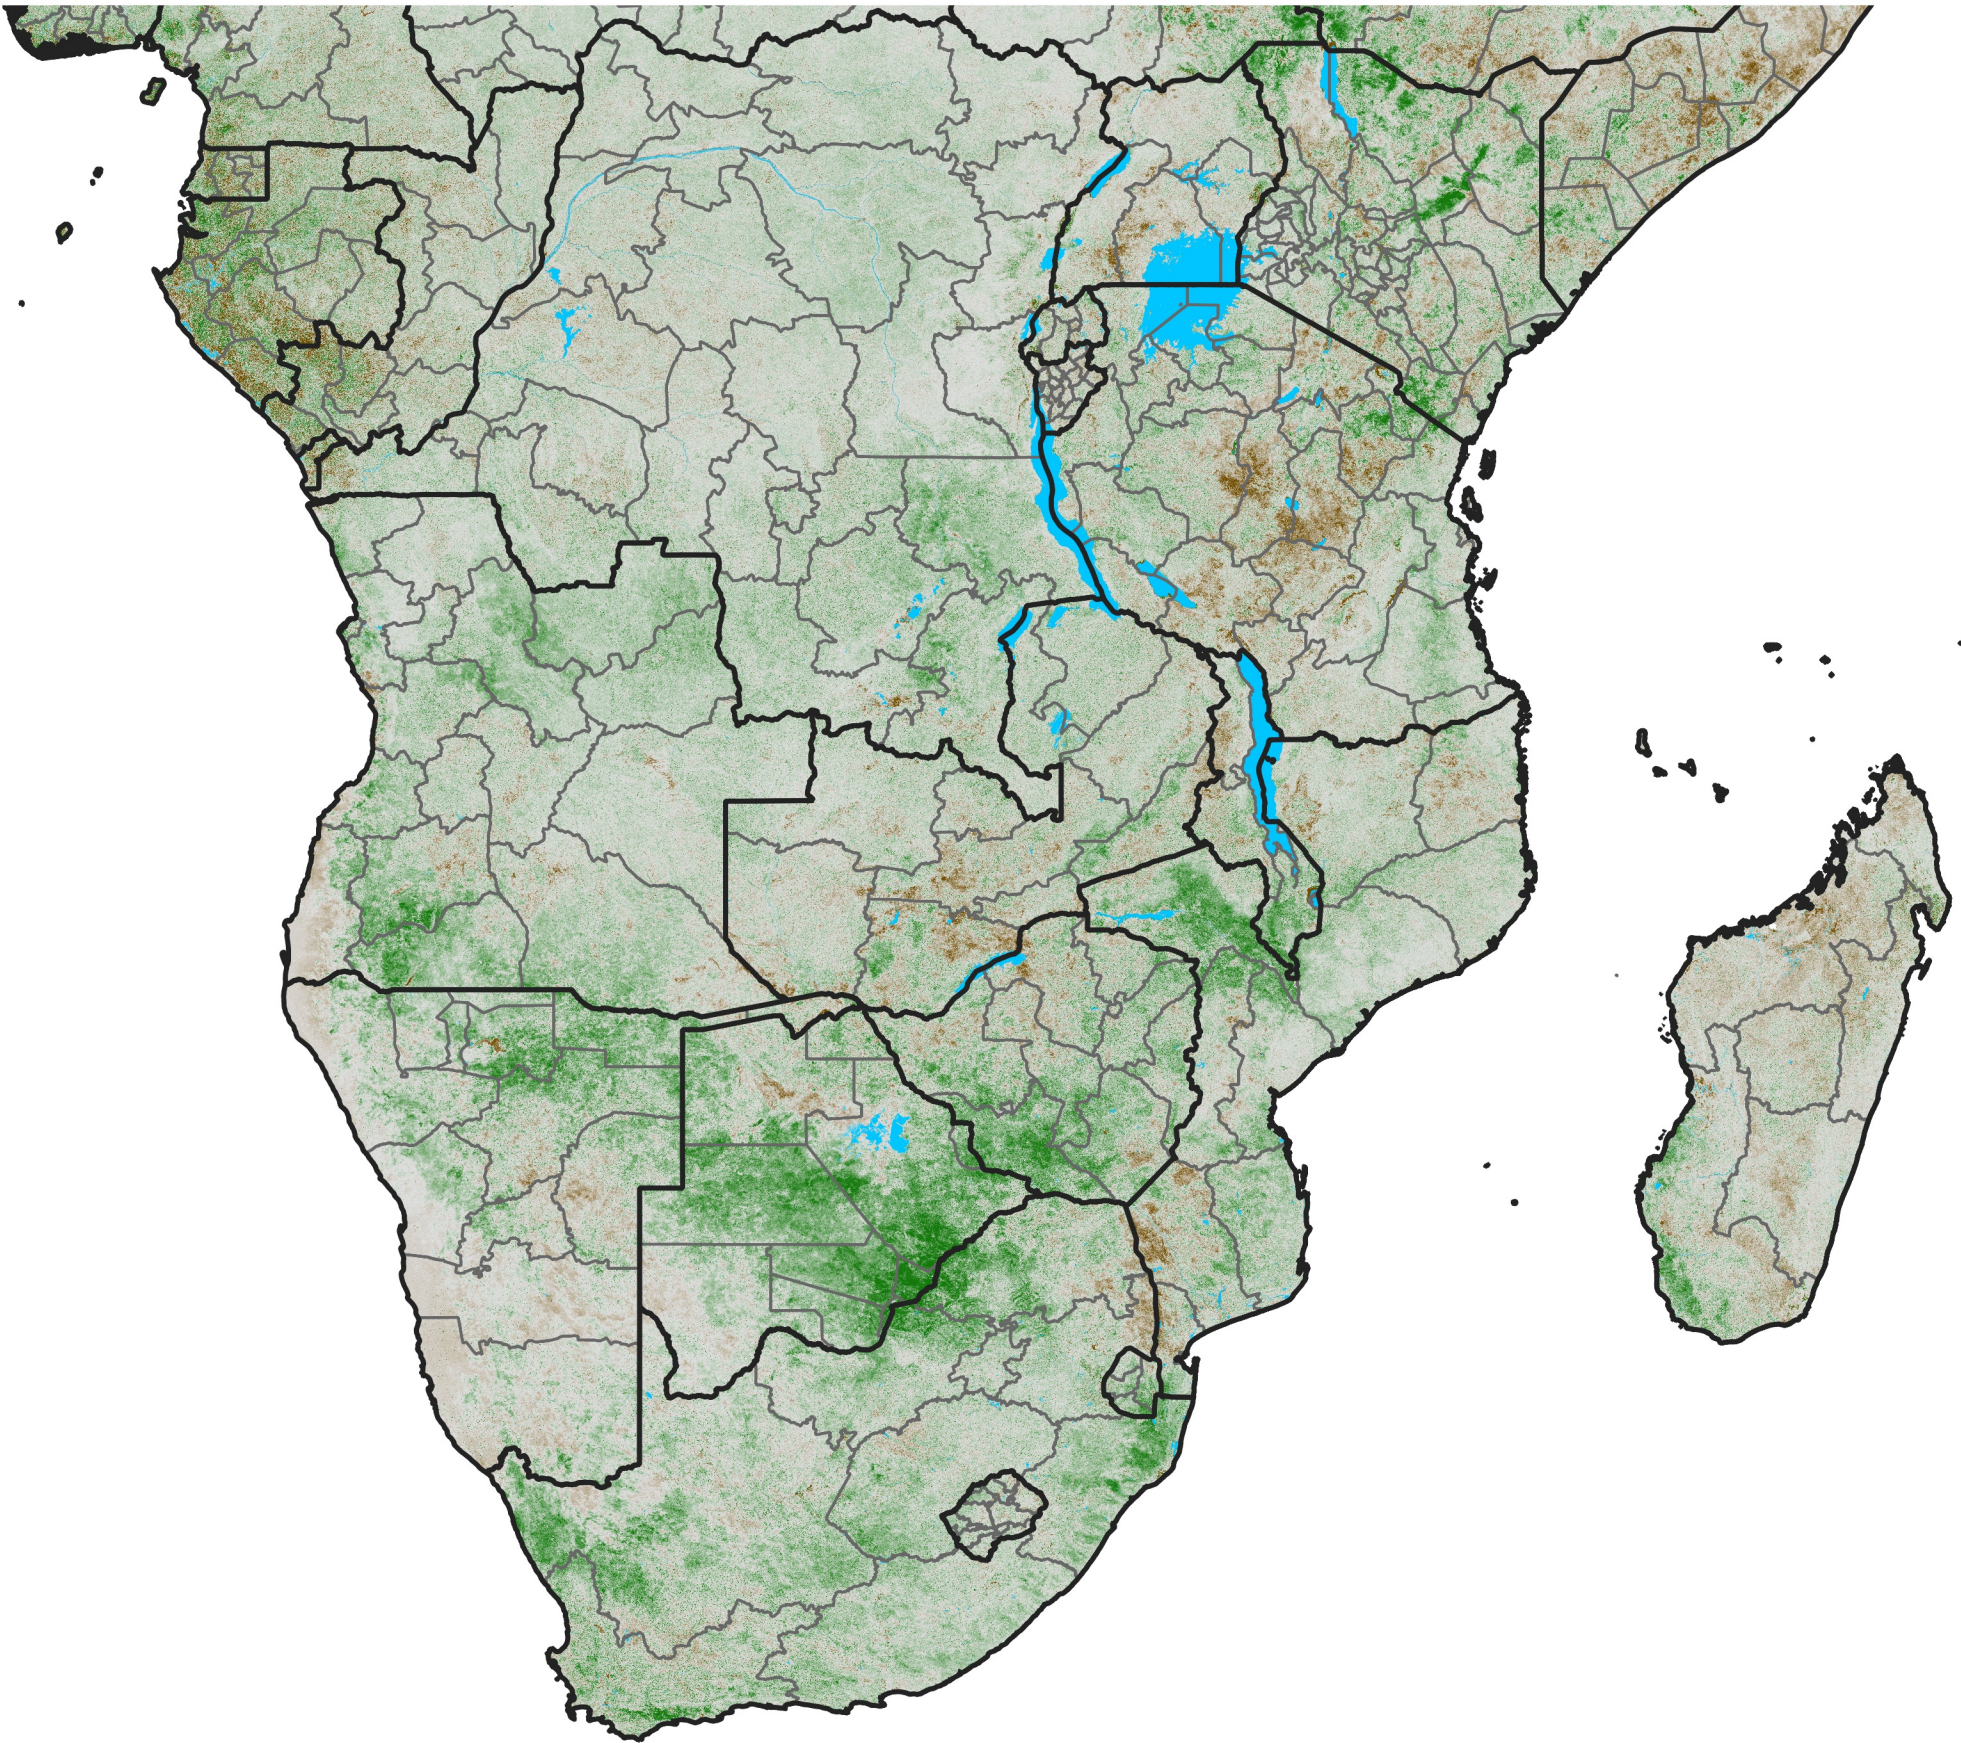

# Southern Africa

## NDVI Anomaly

2025 minus Mean (2012 - 2021)

Period 33 / Jun 06 - 15, 2025

### NDVI Anomaly

<math>< -0.3</math>   <math>-0.2</math>   <math>-0.1</math>   <math>-0.05</math>   <math>0.05</math>   <math>0.1</math>   <math>0.2</math>   <math>> 0.3</math>

Negative

No Difference

Positive