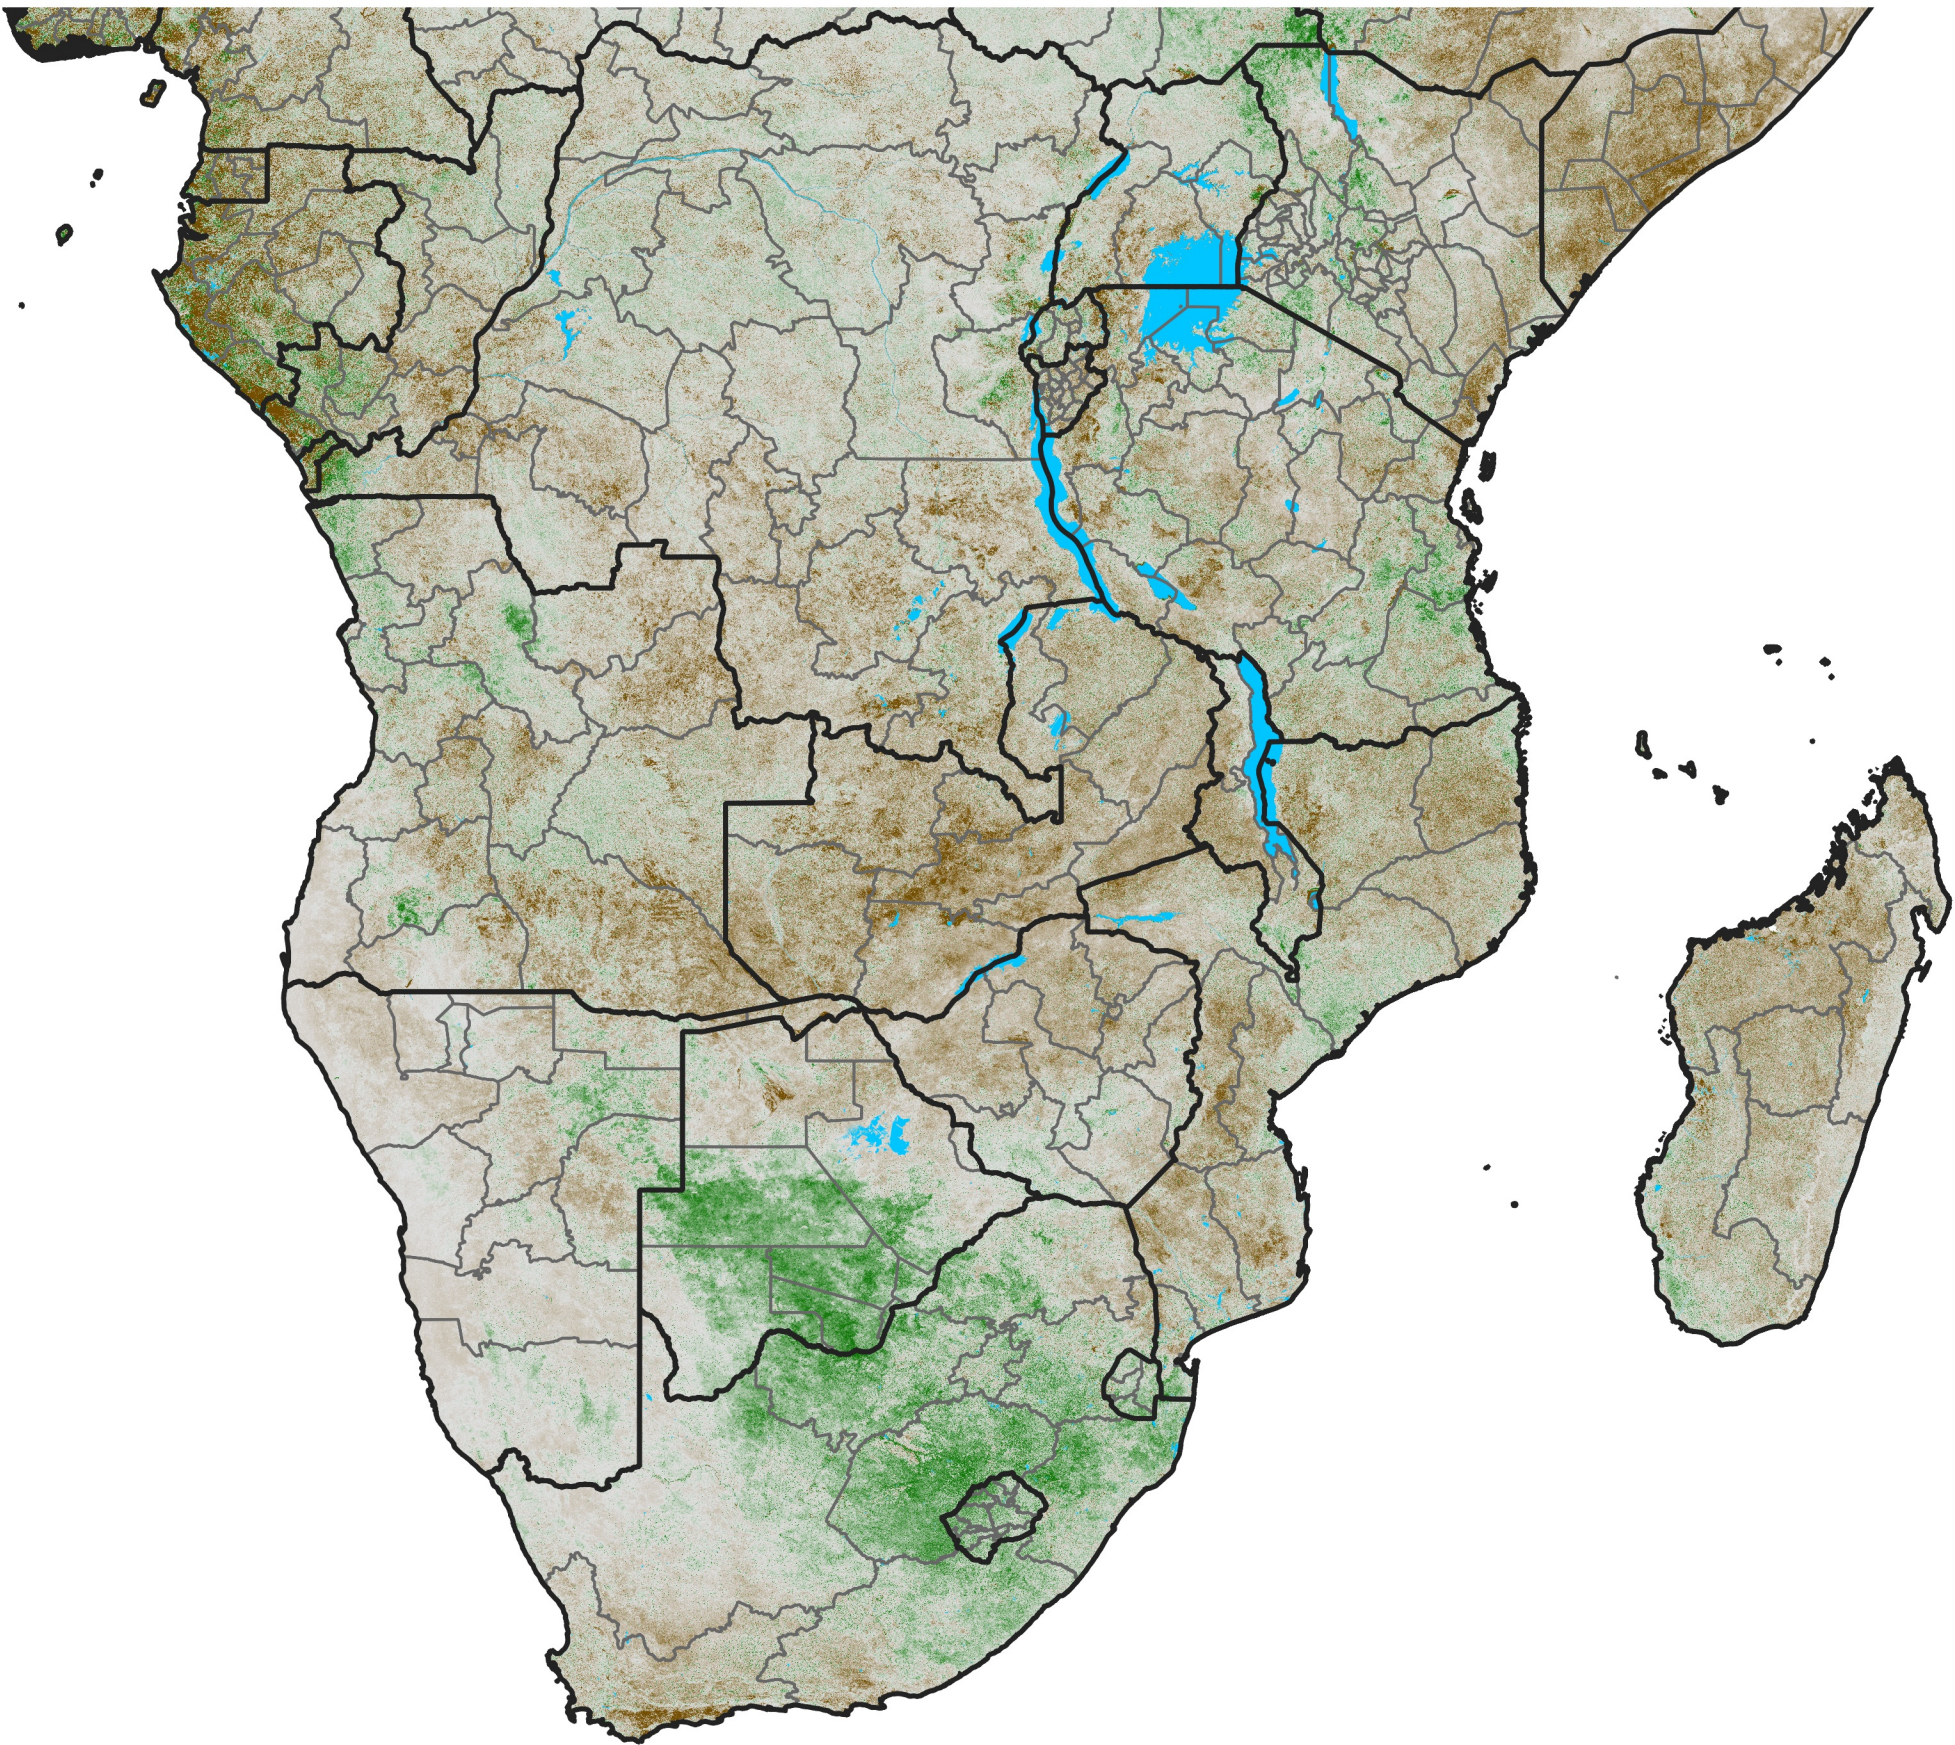

# Southern Africa

## NDVI Anomaly

2025 minus Mean (2012 - 2021)

Period 56 / Oct 01 - 10, 2025

### NDVI Anomaly

< -0.3   -0.2   -0.1   -0.05   0.05   0.1   0.2   >0.3

Negative

No Difference

Positive