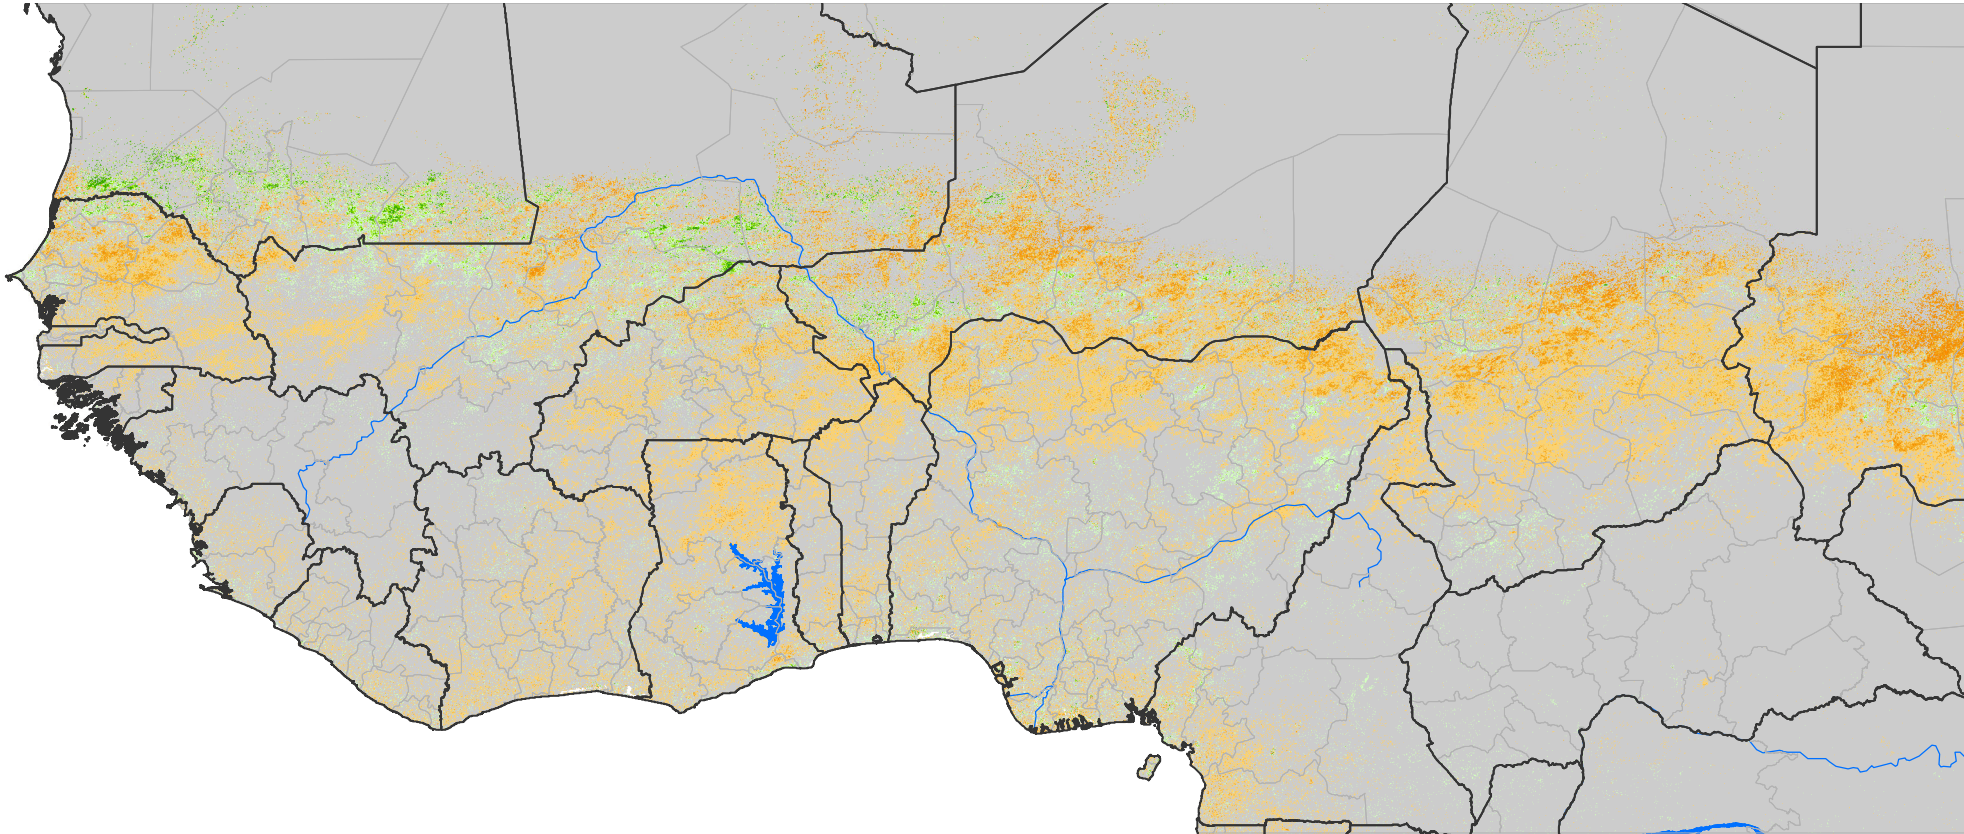

# West Africa

## SSEBop Cumulative ET Anomaly

Percent of Median (2013-2022)  
Jun Dekad 1 - Oct Dekad 3, 2015

ET Anomaly (%)