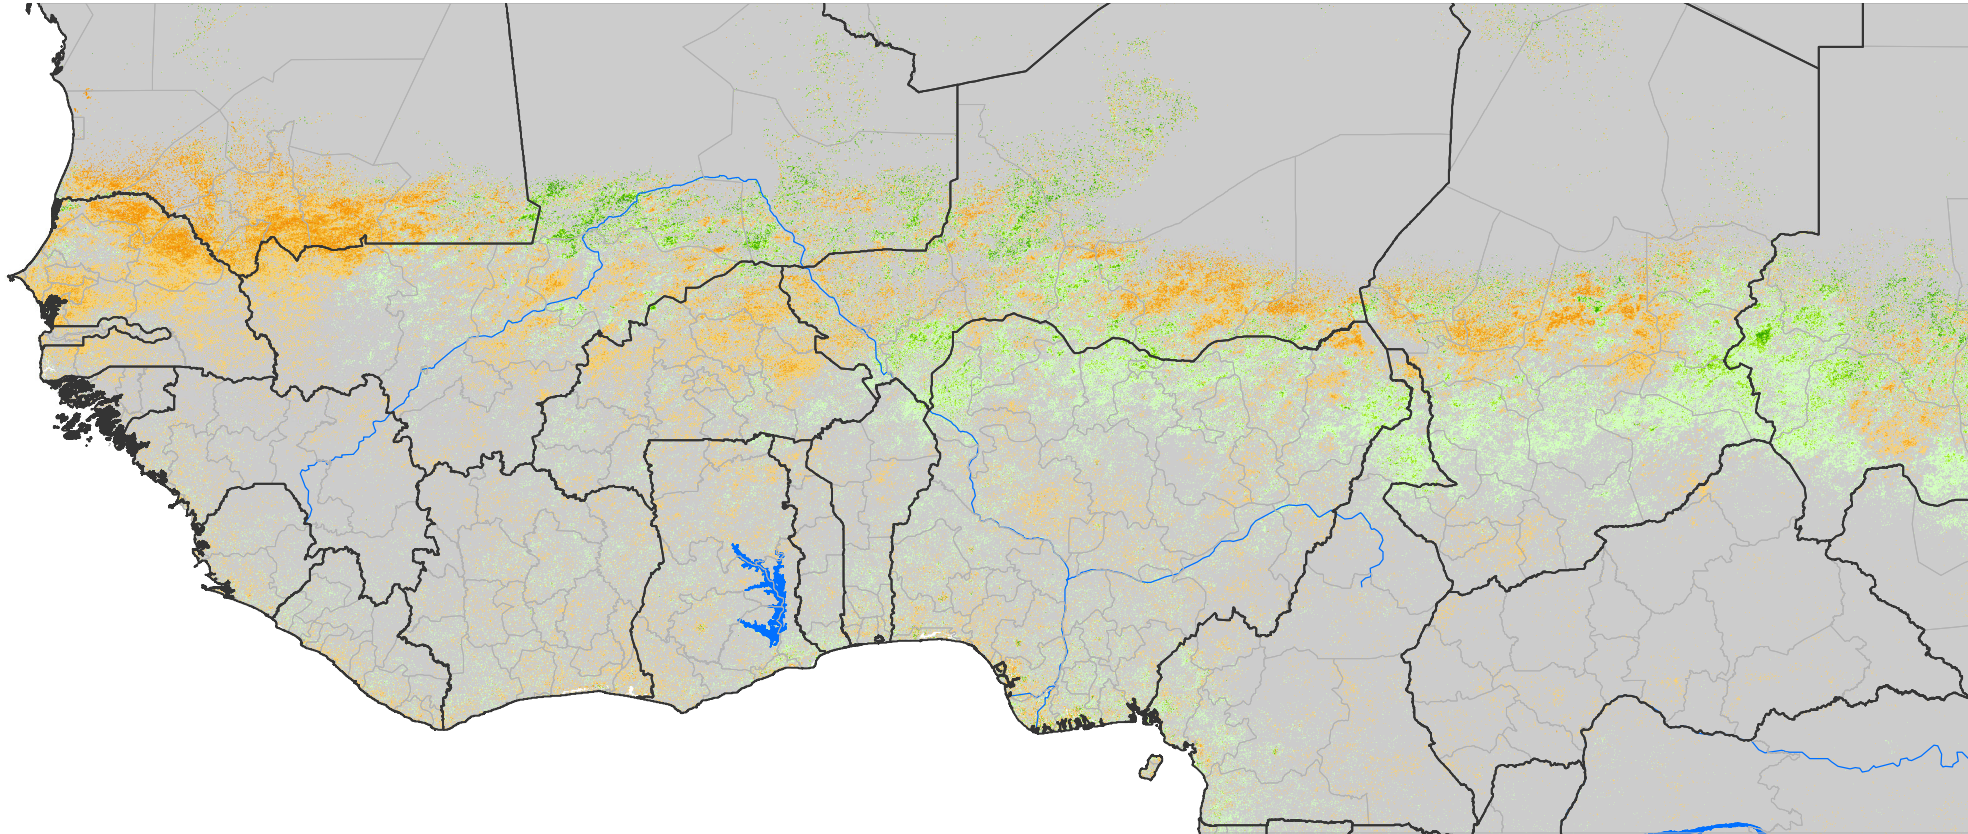

West Africa

SSEBop Cumulative ET Anomaly

Percent of Median (2013-2022)
Jun Dekad 1 - Oct Dekad 3, 2019

ET Anomaly (%)