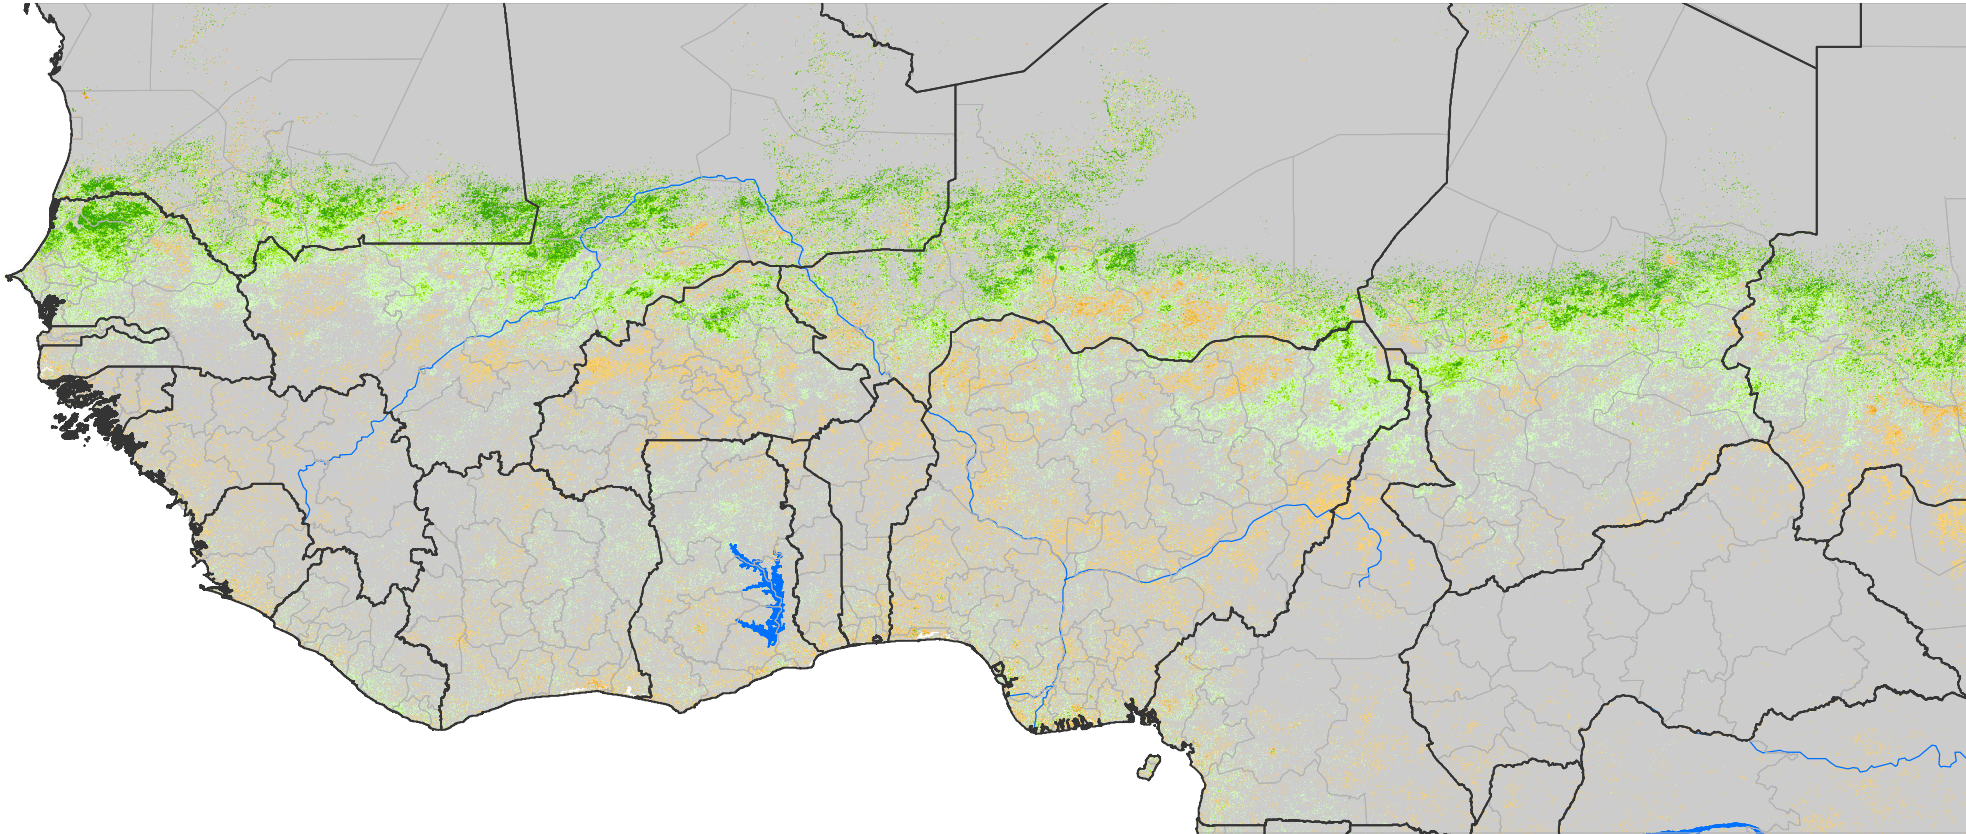

West Africa

SSEBop Cumulative ET Anomaly

Percent of Median (2013-2022)
Jun Dekad 1 - Oct Dekad 3, 2020

ET Anomaly (%)