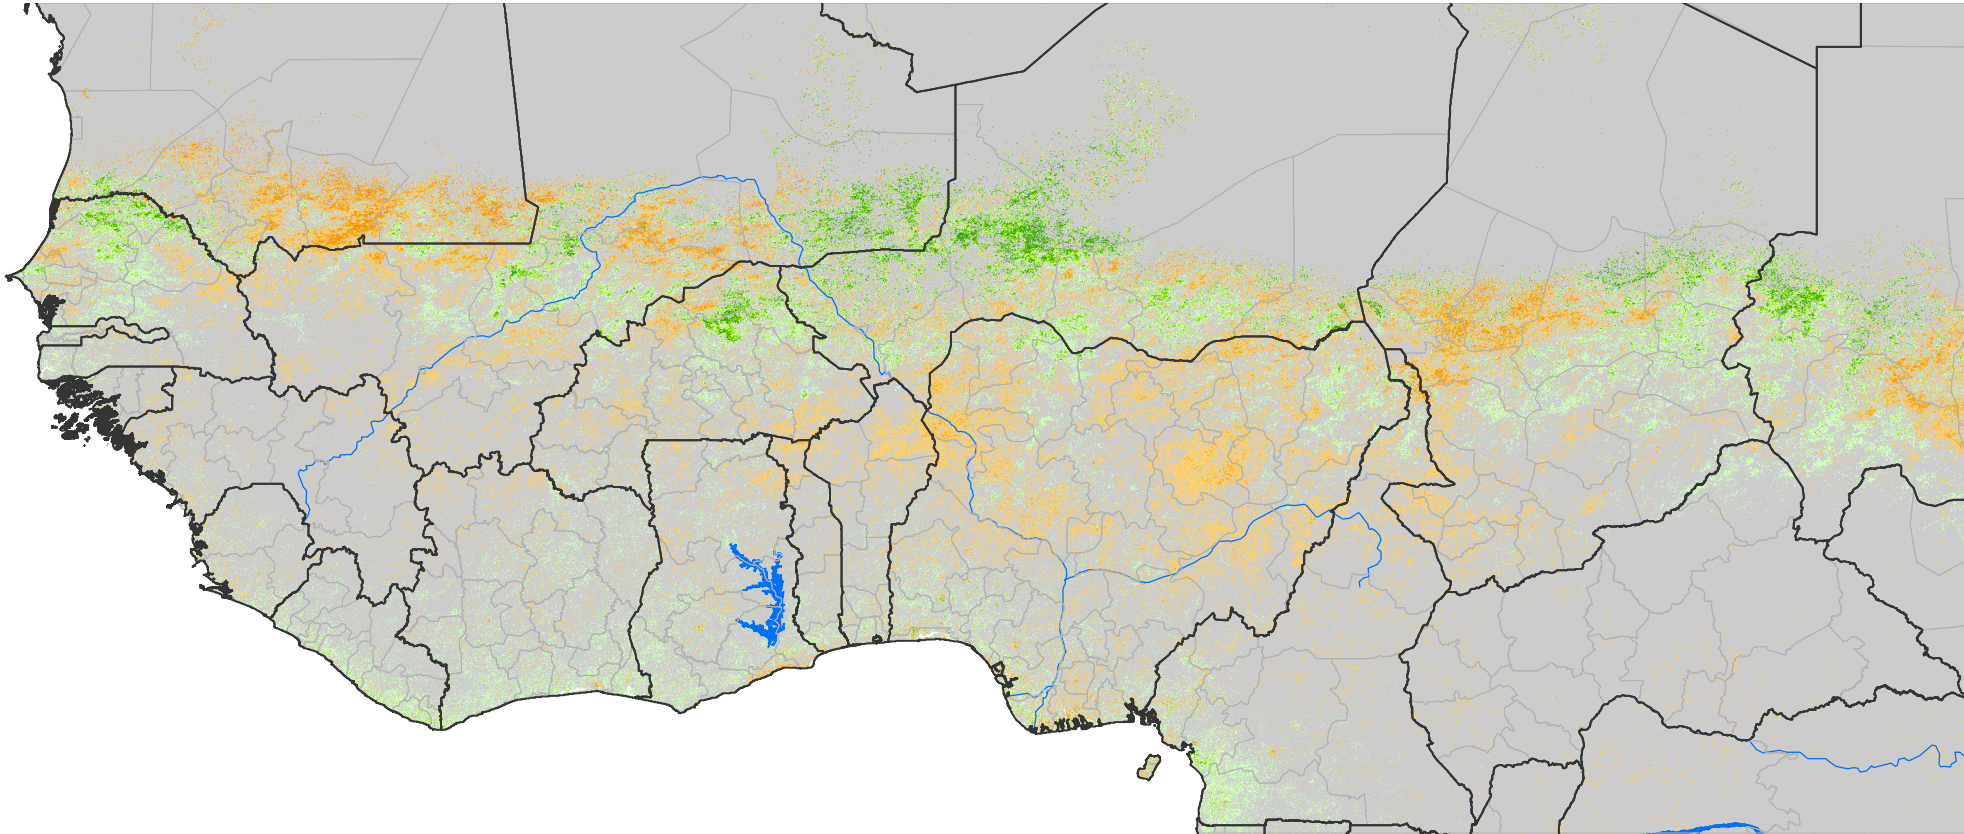

West Africa

SSEBop Cumulative ET Anomaly

Percent of Median (2013-2022)
Jun Dekad 1 - Oct Dekad 3, 2021

ET Anomaly (%)