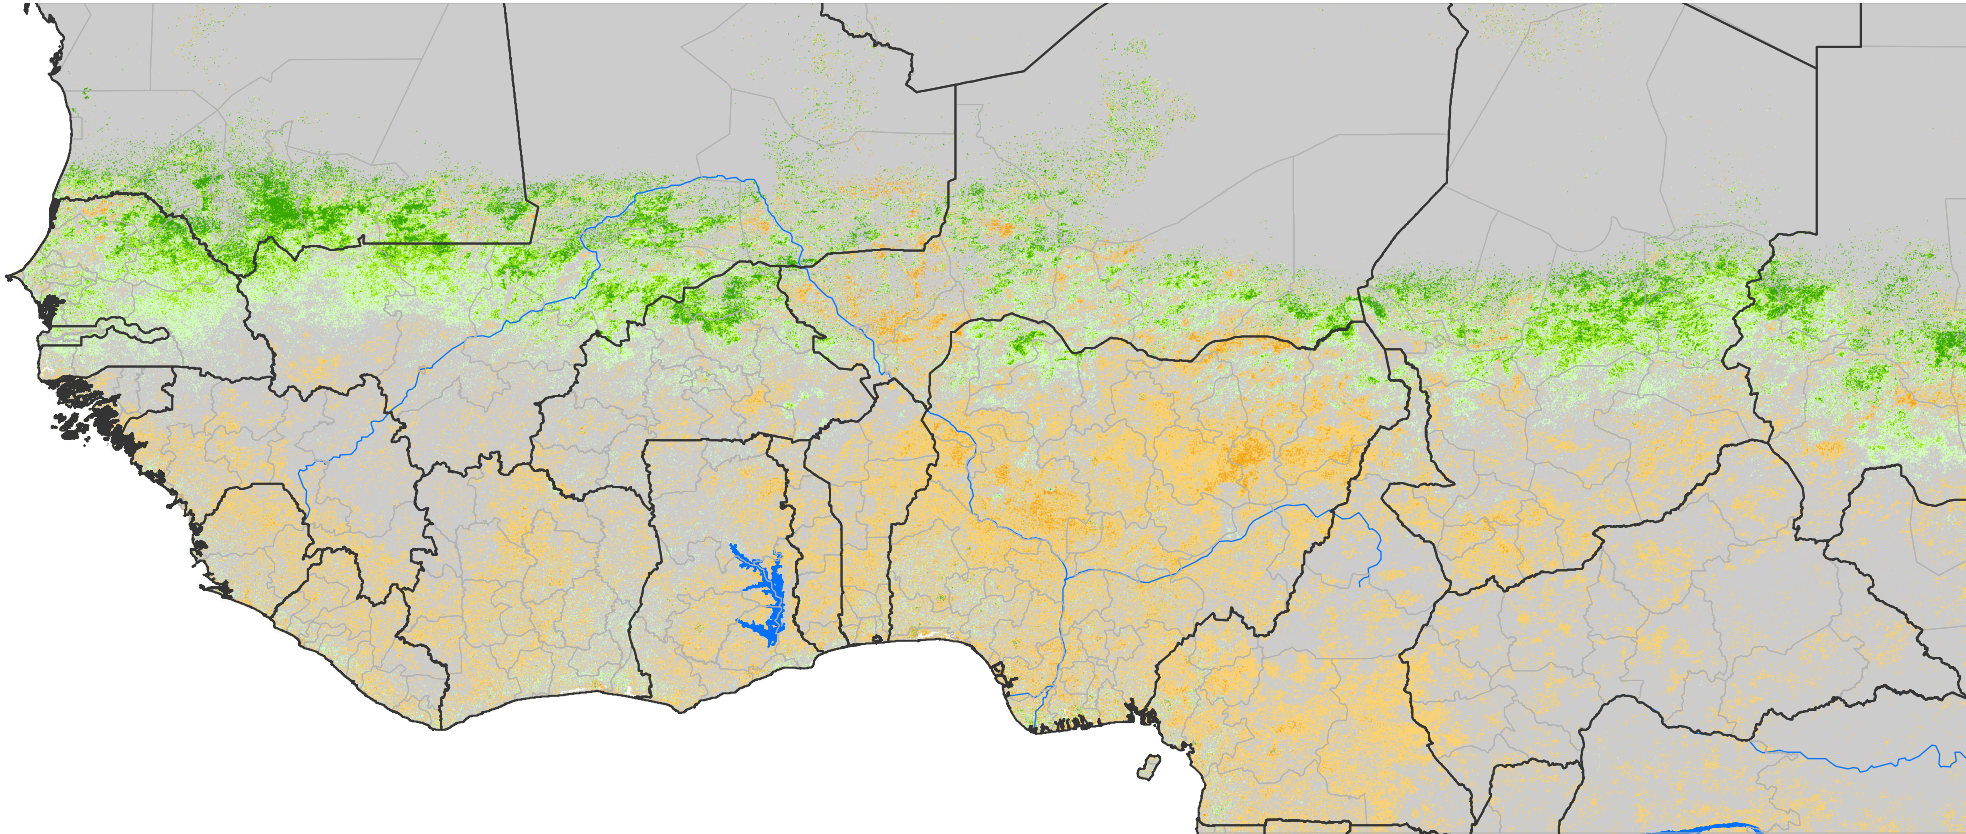

West Africa

SSEBop Cumulative ET Anomaly

Percent of Median (2013-2022)
Jun Dekad 1 - Oct Dekad 3, 2022

ET Anomaly (%)