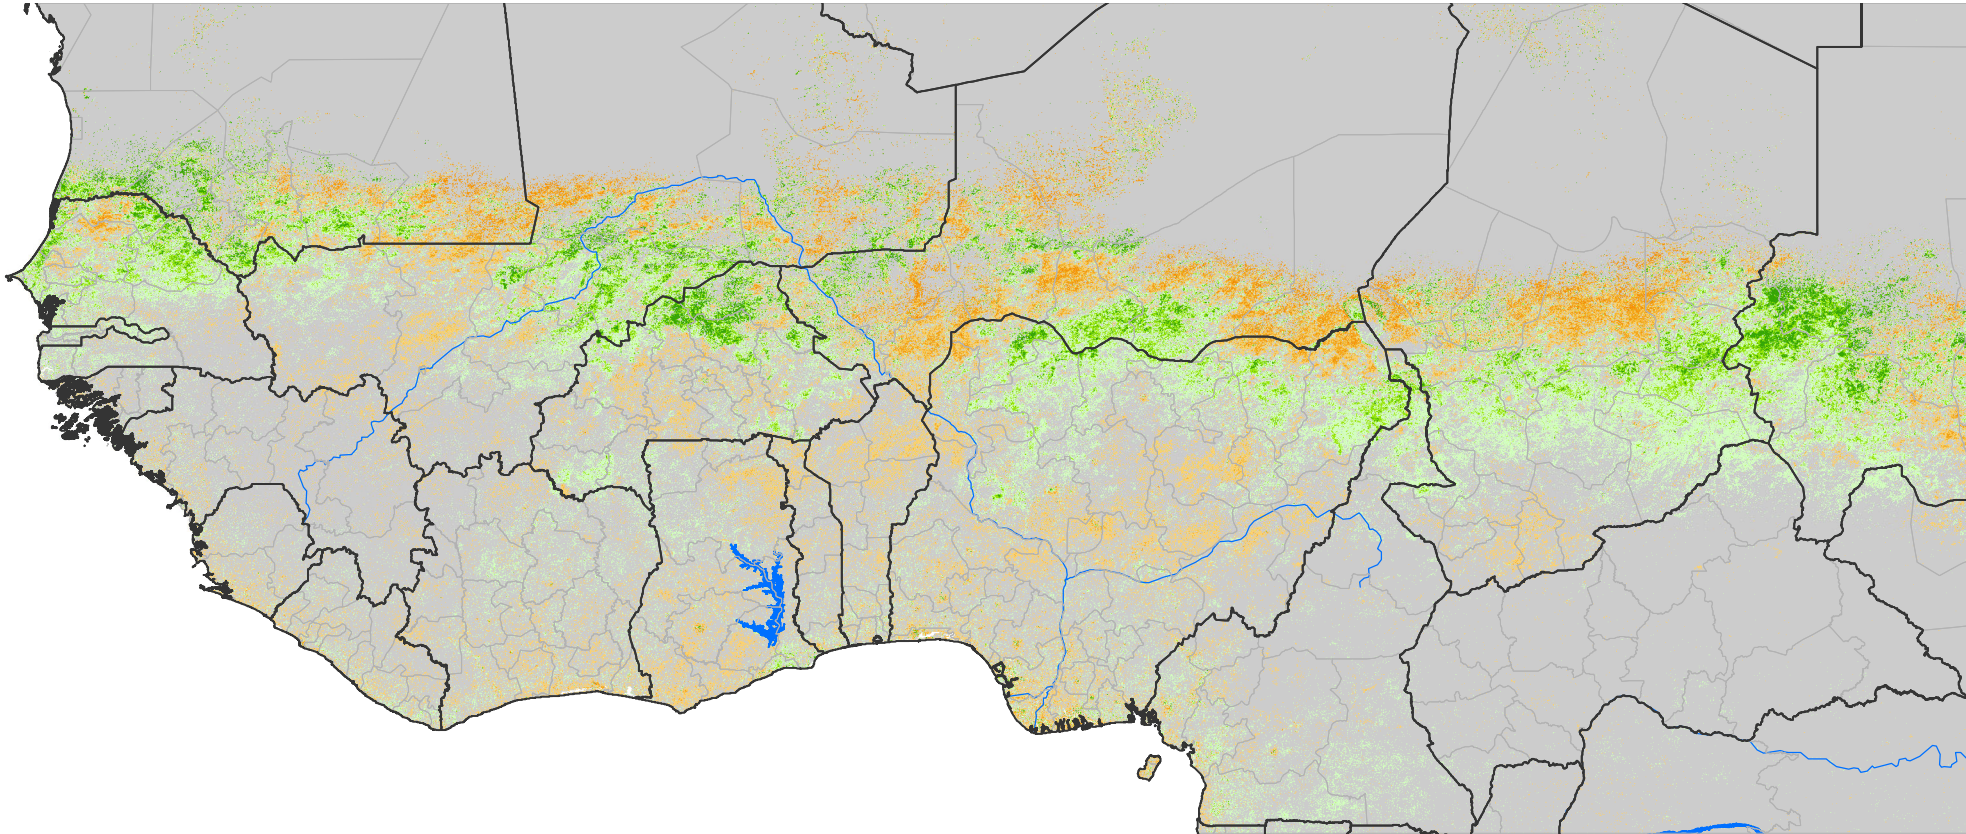

West Africa

SSEBop Cumulative ET Anomaly

Percent of Median (2013-2022)
Jun Dekad 1 - Oct Dekad 3, 2023

ET Anomaly (%)