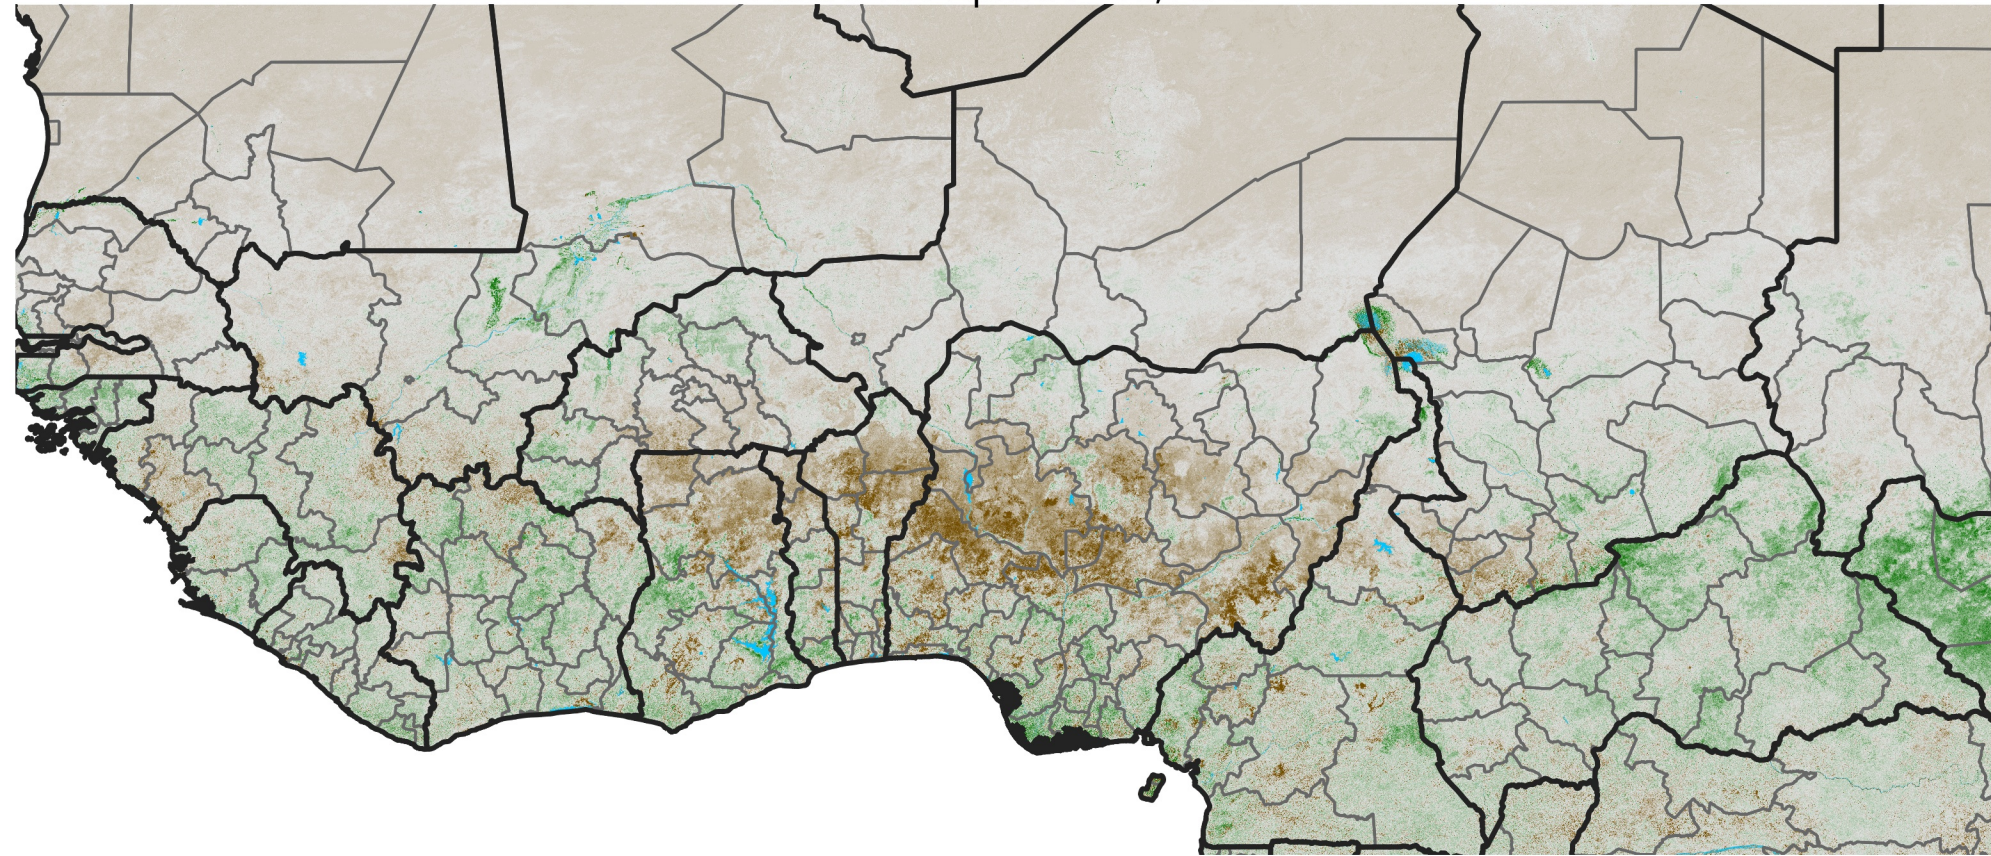

# West Africa NDVI Anomaly

2026 minus mean (2003 - 2022)

Period 10 / April 01 - 10, 2026

## NDVI Anomaly

< -0.3   -0.2   -0.1   -0.05   0.05   0.1   0.2   > 0.3

Negative

No Difference

Positive