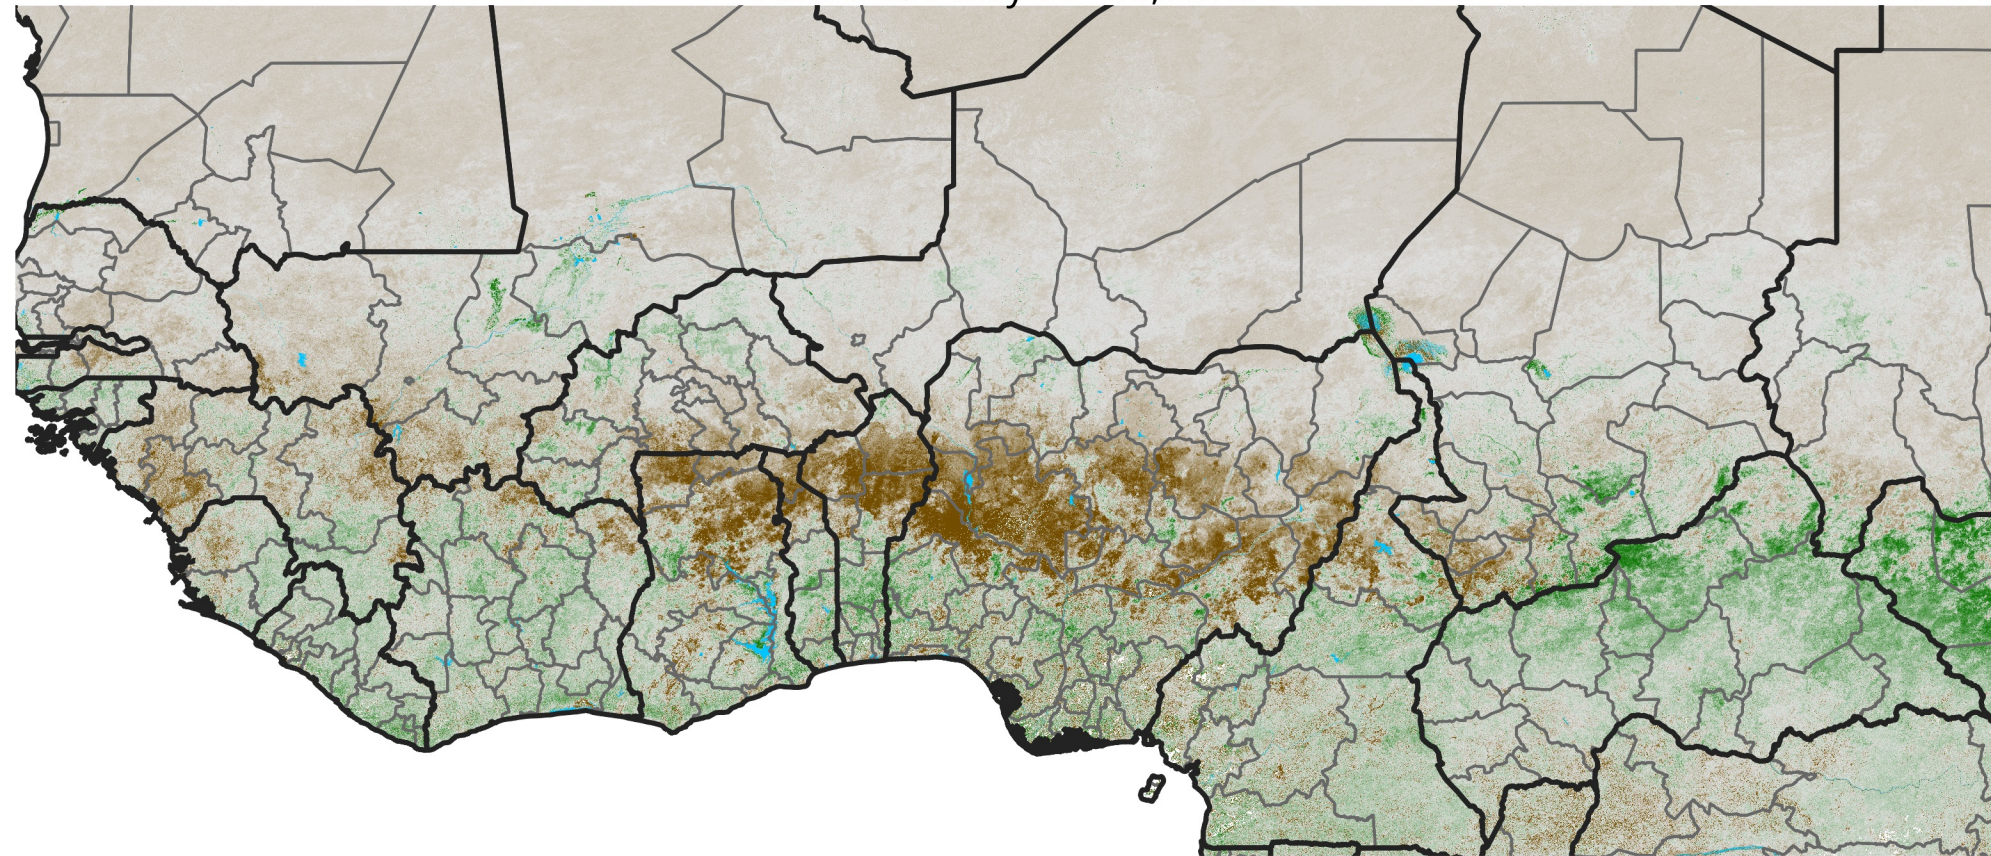

# West Africa NDVI Anomaly

2026 minus mean (2003 - 2022)

Period 13 / May 01 - 10, 2026

## NDVI Anomaly

< -0.3   -0.2   -0.1   -0.05   0.05   0.1   0.2   > 0.3

Negative

No Difference

Positive