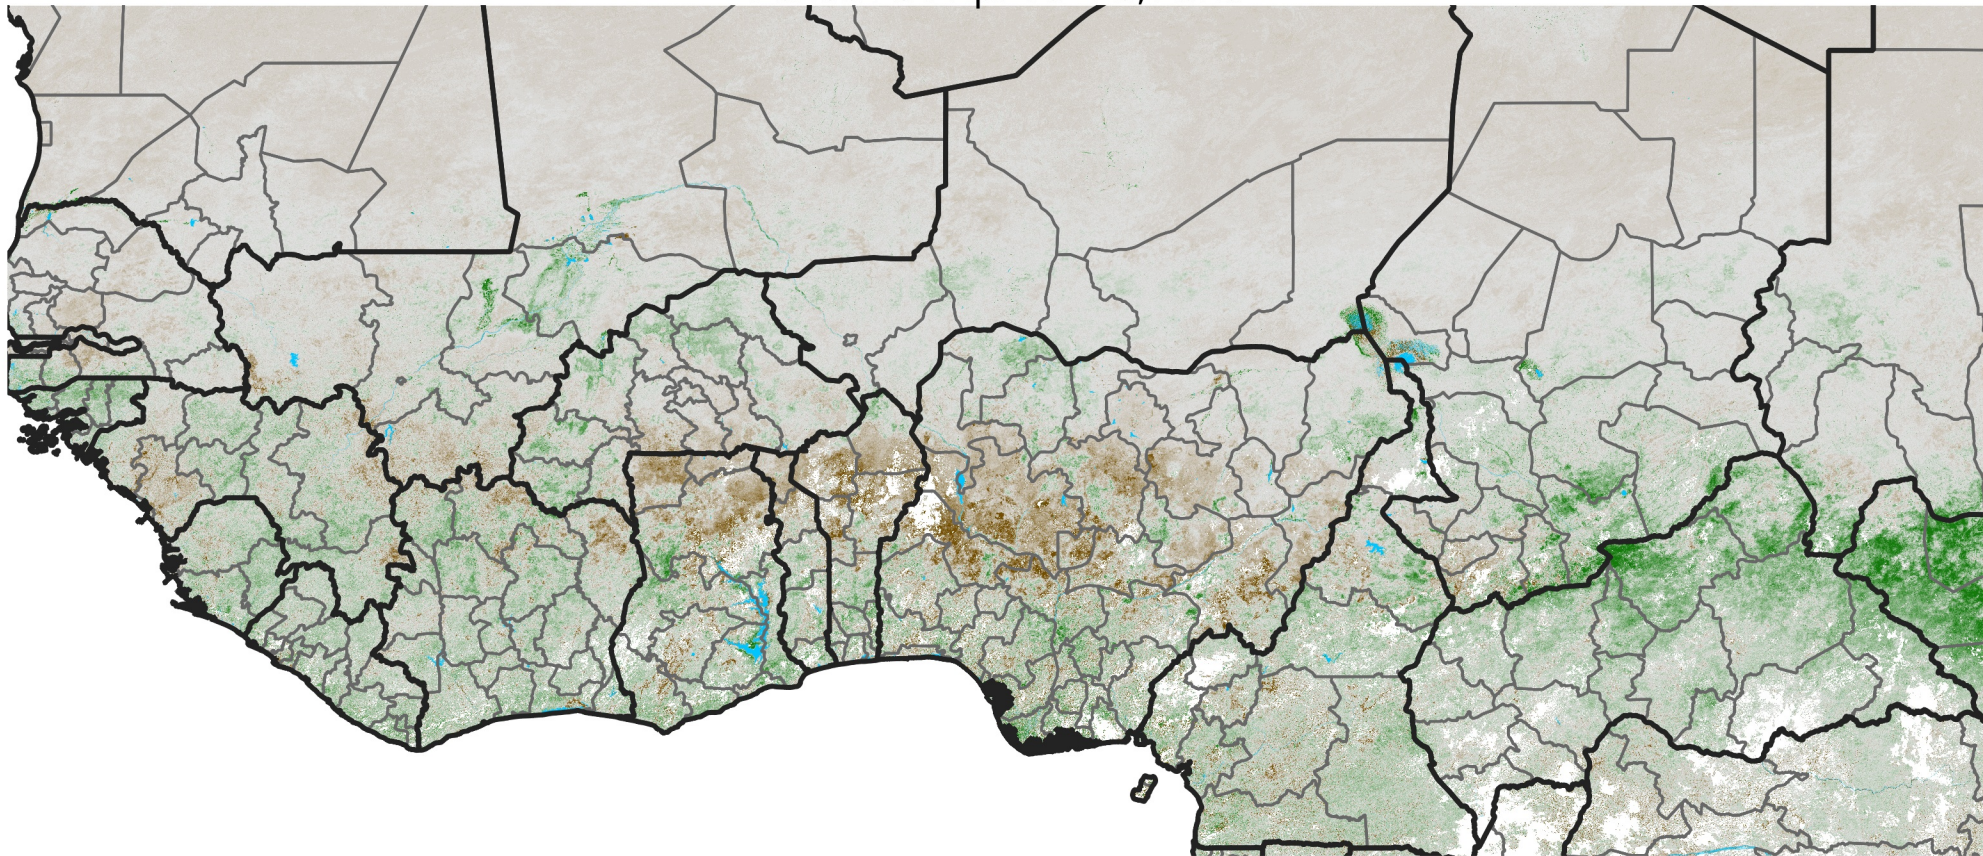

# West Africa NDVI Anomaly

2026 minus Mean (2012 - 2021)

Period 23 / Apr 16 - 25, 2026

## NDVI Anomaly

<math>< -0.3</math>   -0.2   -0.1   -0.05   0.05   0.1   0.2   >0.3

Negative

No Difference

Positive