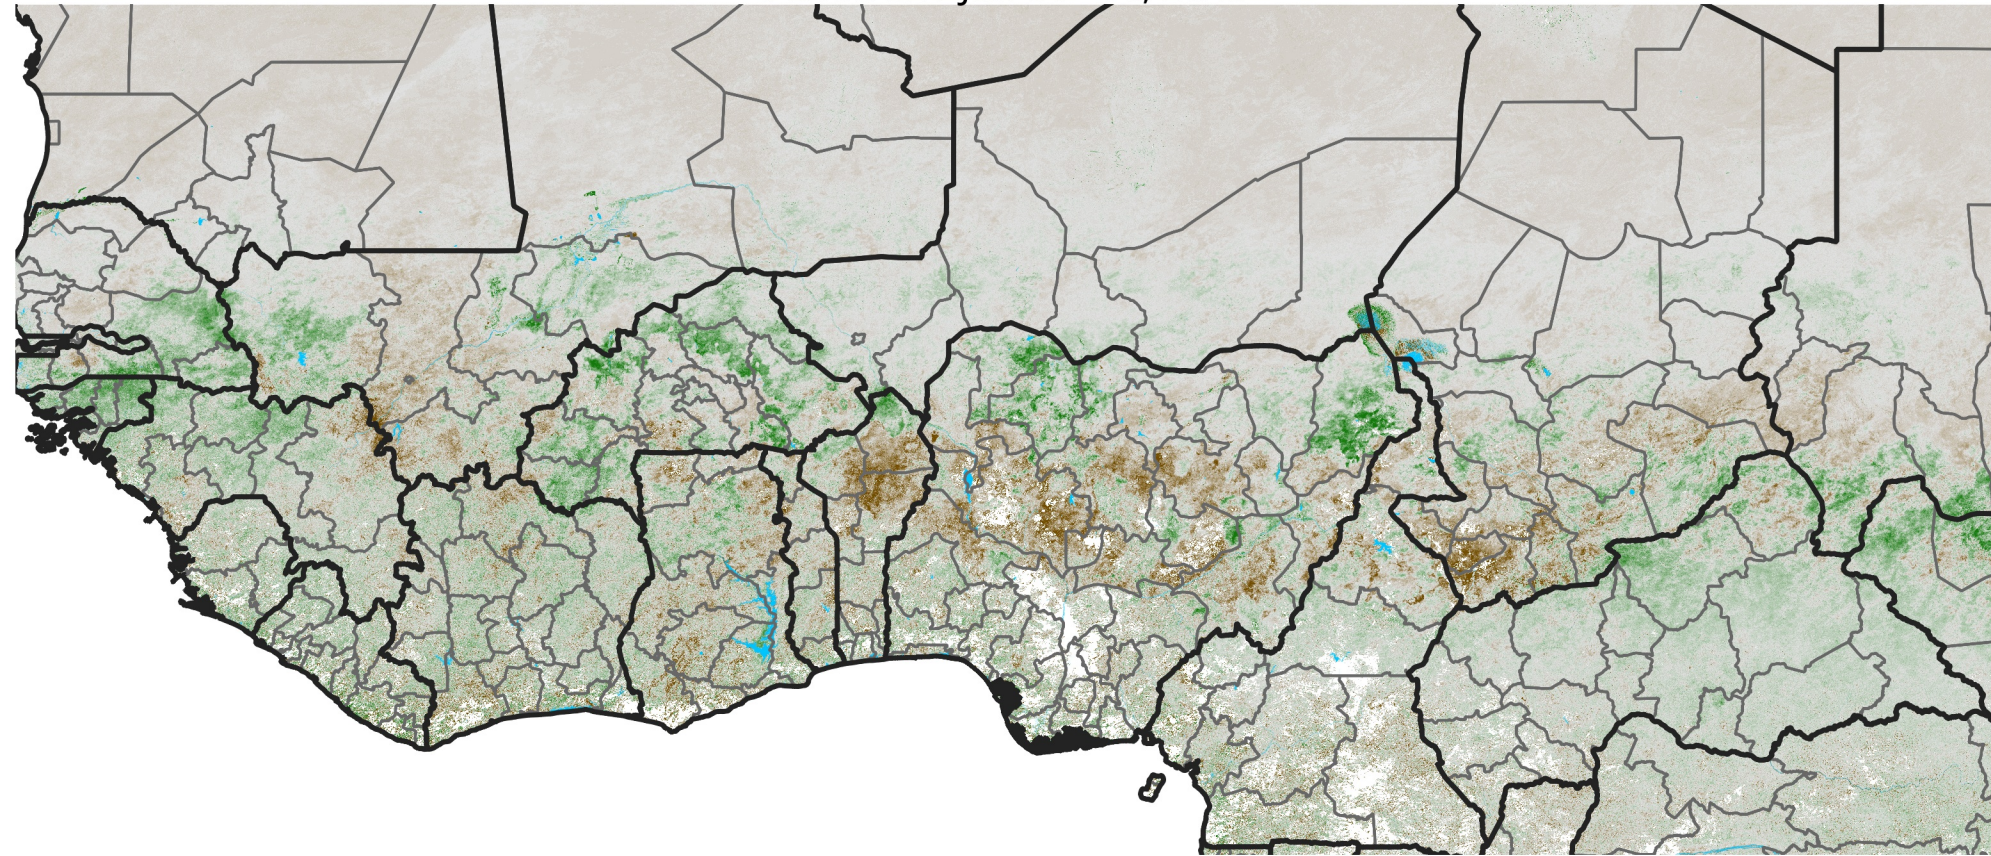

# West Africa NDVI Anomaly

2026 minus Mean (2012 - 2021)

Period 32 / Jun 01 - 10, 2026

## NDVI Anomaly

< -0.3   -0.2   -0.1   -0.05   0.05   0.1   0.2   > 0.3

Negative

No Difference

Positive