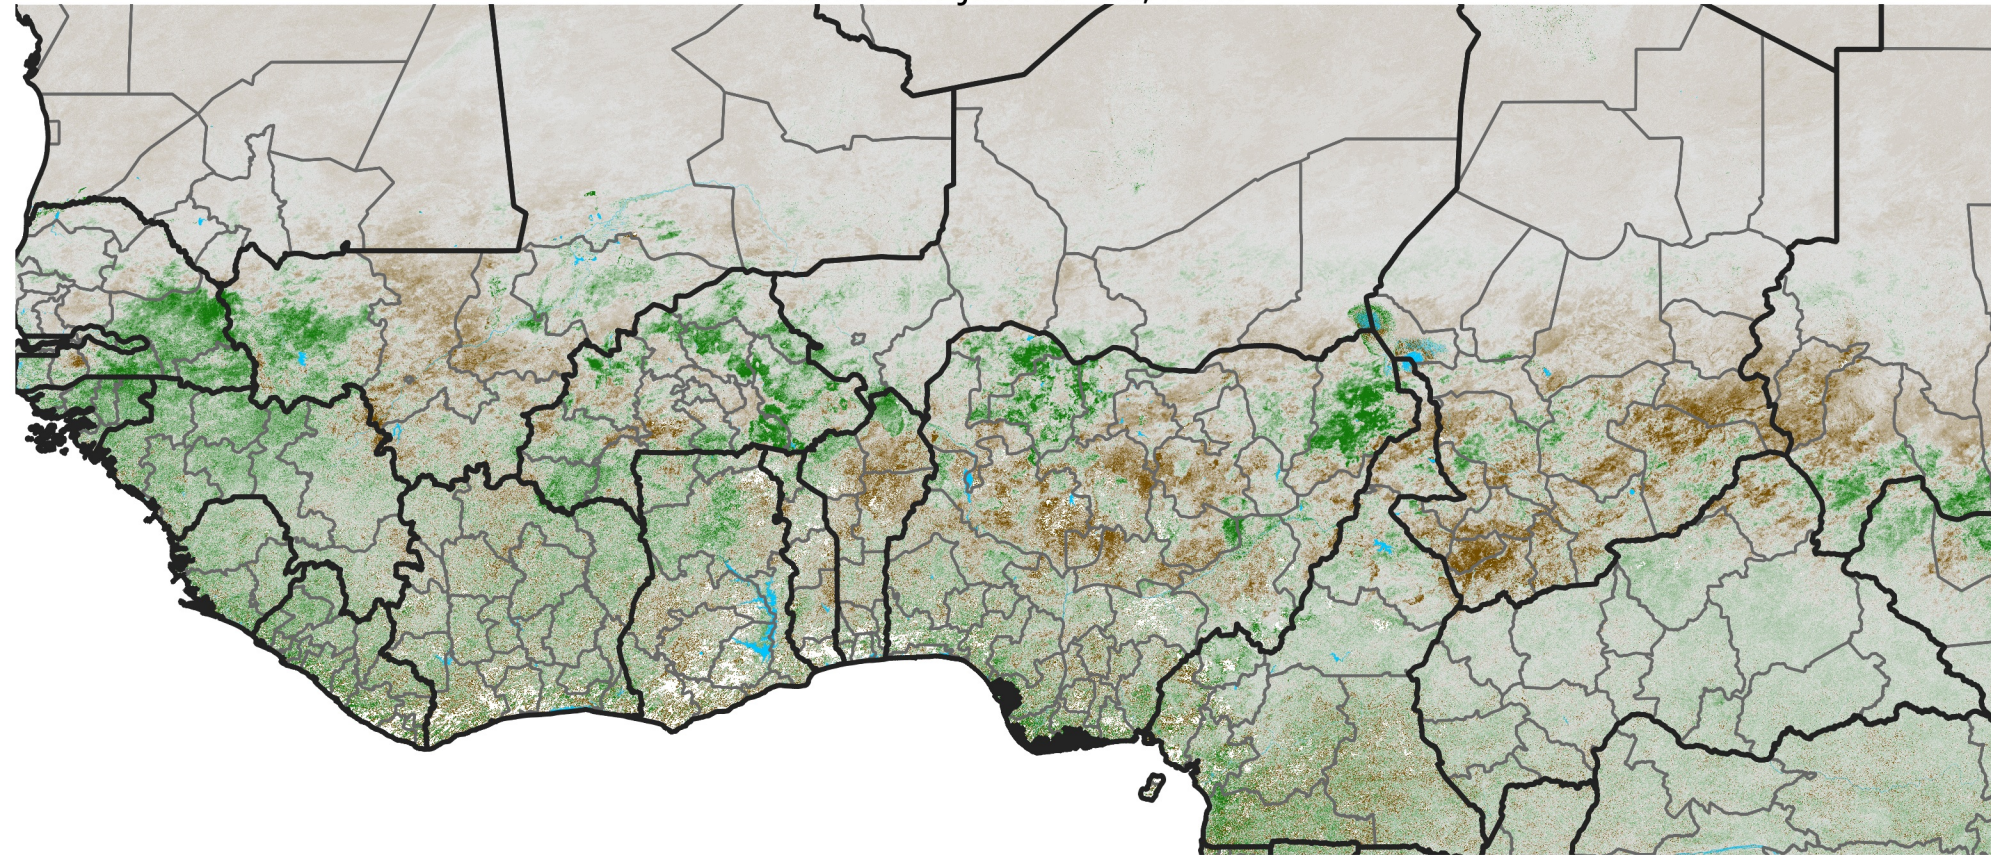

# West Africa NDVI Anomaly

2026 minus Mean (2012 - 2021)

Period 36 / Jun 21 - 30, 2026

## NDVI Anomaly

< -0.3   -0.2   -0.1   -0.05   0.05   0.1   0.2   > 0.3

Negative

No Difference

Positive