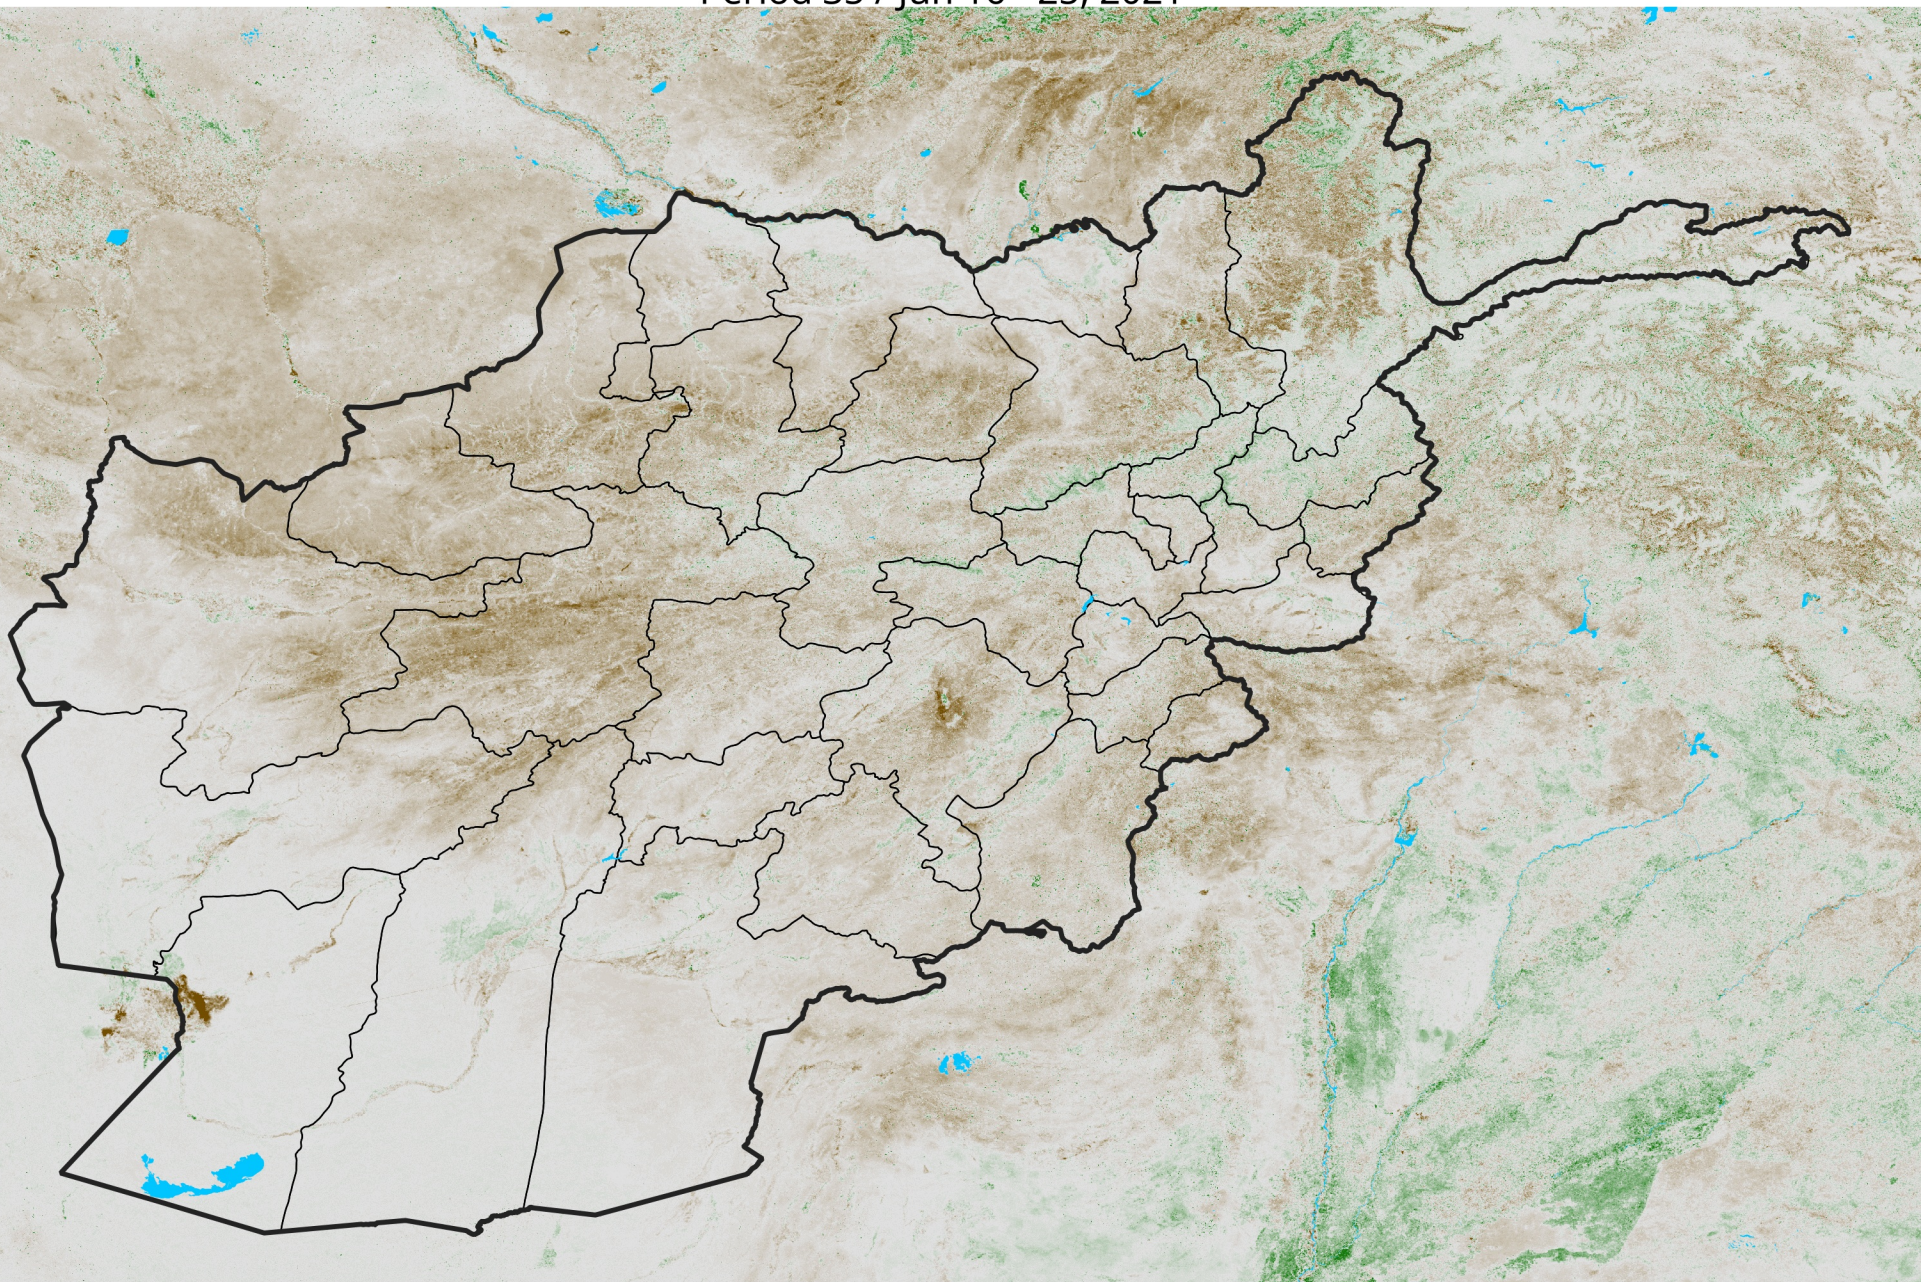

# Afghanistan

## NDVI Anomaly

2021 minus Mean (2012 - 2021)

Period 35 / Jun 16 - 25, 2021

### NDVI Anomaly

< -0.3   -0.2   -0.1   -0.05   0.05   0.1   0.2   >0.3

Negative

No Difference

Positive