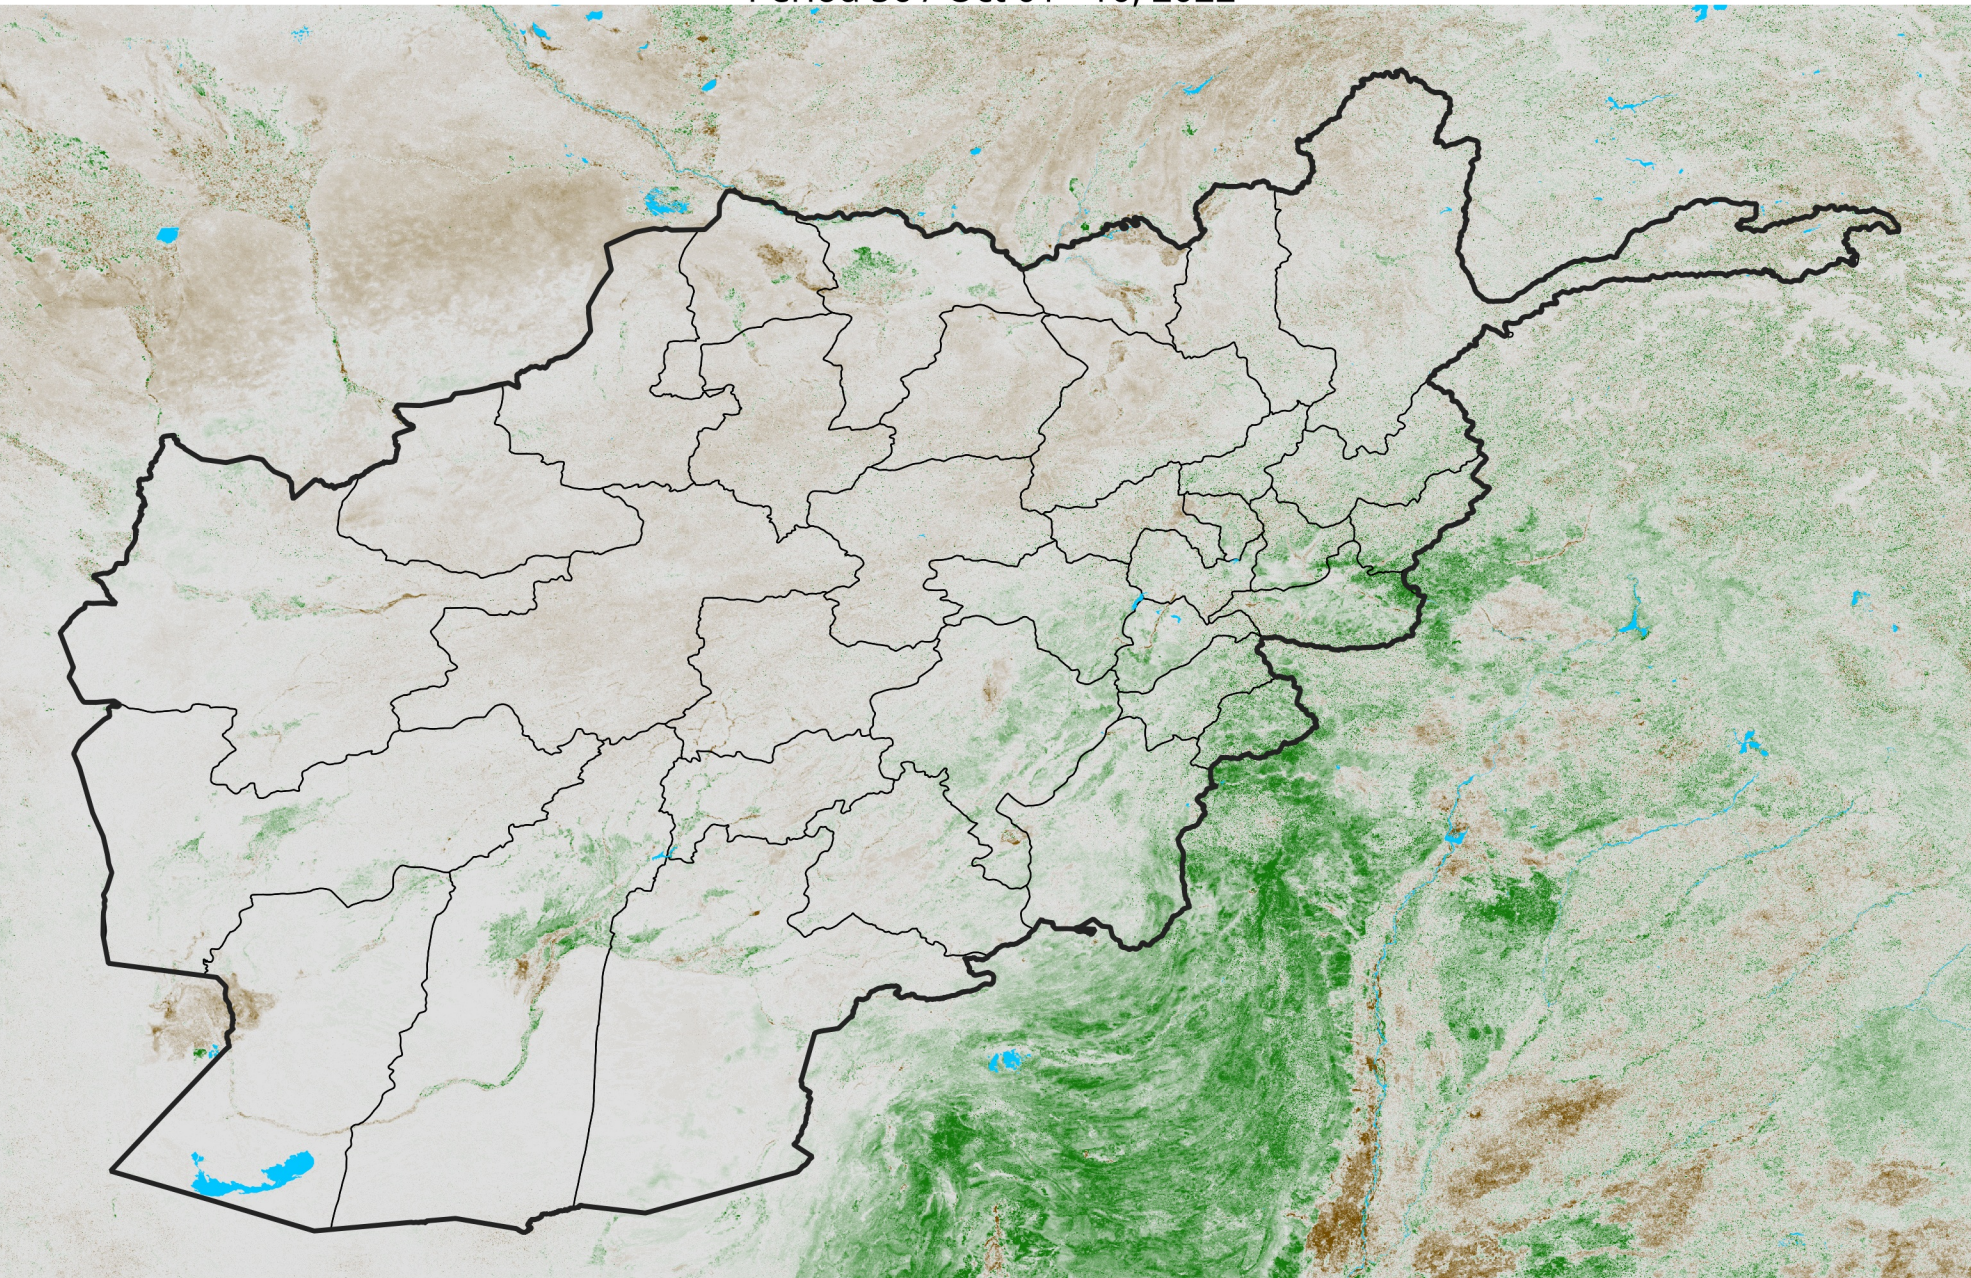

# Afghanistan

## NDVI Anomaly

2022 minus Mean (2012 - 2021)

Period 56 / Oct 01 - 10, 2022

### NDVI Anomaly

< -0.3   -0.2   -0.1   -0.05   0.05   0.1   0.2   >0.3

Negative

No Difference

Positive