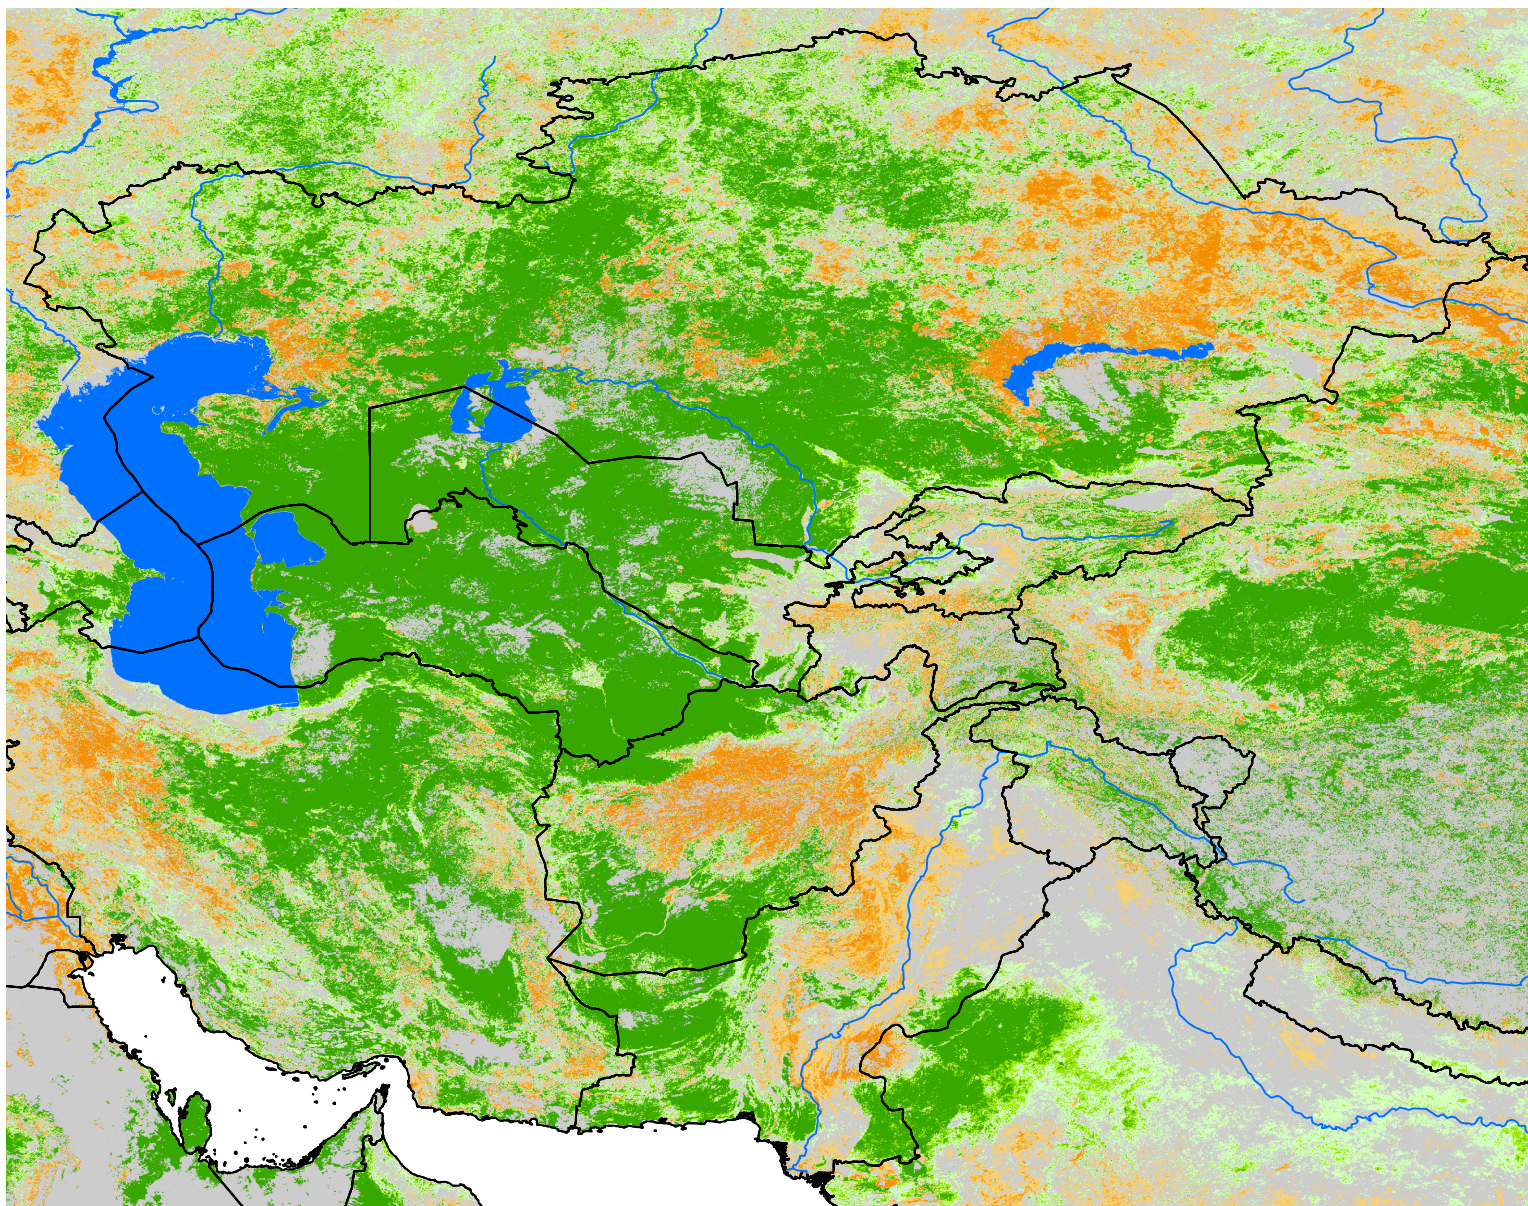

# Central Asia SSEBop Cumulative ET Anomaly

Percent of Median (2003-2015)  
Apr Dekad 1 - Jun Dekad 1, 2003

ET Anomaly (%)