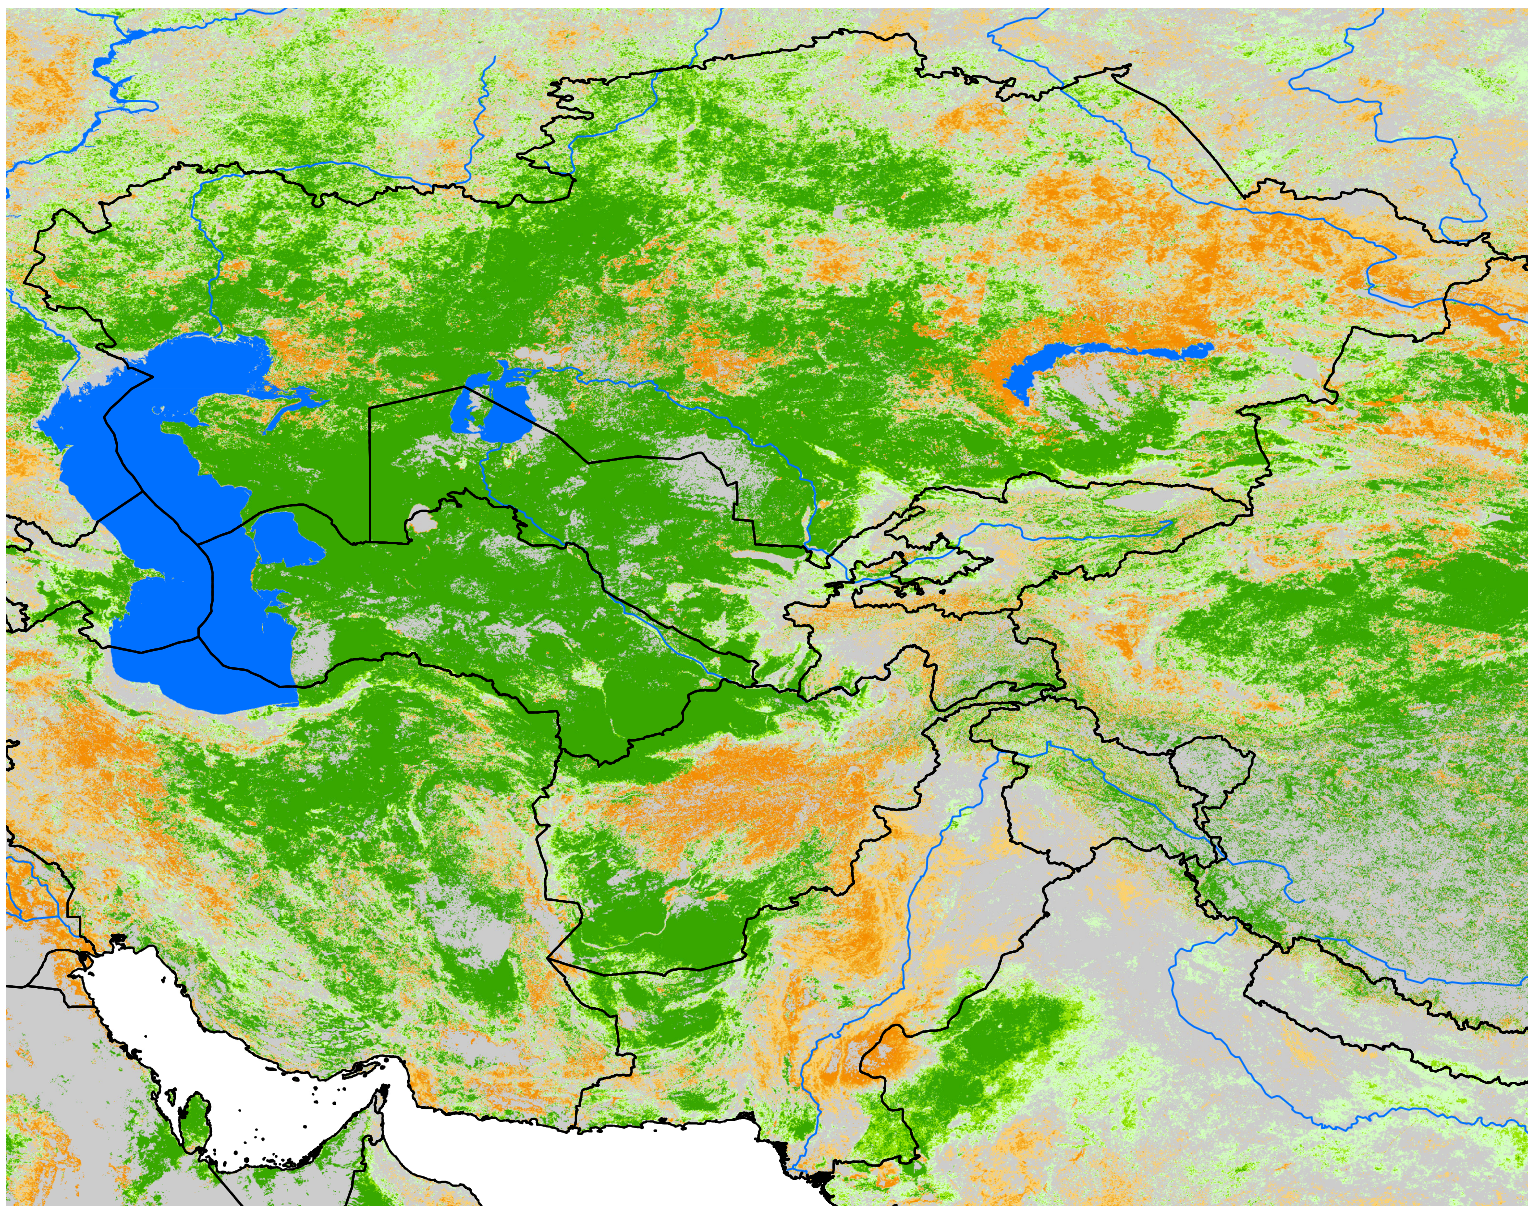

# Central Asia SSEBop Cumulative ET Anomaly

Percent of Median (2003-2015)  
Apr Dekad 1 - Jun Dekad 2, 2003

ET Anomaly (%)